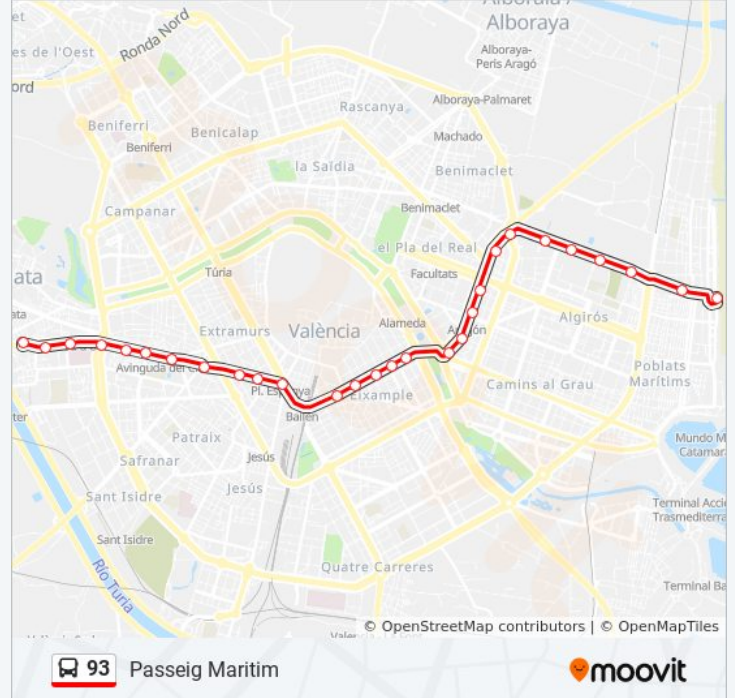

93

Av. Del Cid

Usa La App

La línea 93 de autobús (Av. Del Cid) tiene 2 rutas. Sus horas de operación los días laborables regulares son:  
(1) a Av. Del Cid: 0:00 - 23:20(2) a Passeig Marítim: 0:00 - 23:20

### Sentido: Passeig Maritim

28 paradas

[VER HORARIO DE LA LÍNEA](#)

Avinguda Del Cid

Cid - Marconi

Cid - Hospital

Cid (Illeta) - Tres Creus

Cid - Josep Maestre

### Información de la línea 93 de autobús

**Dirección:** Passeig Maritim

**Paradas:** 28

**Duración del viaje:** 37 min

**Resumen de la línea:**

Aragó - Ernest Ferrer

Estadi De Mestalla

Catalunya - Santa Cruz De La Zarza

Catalunya - Clariano

Tarongers - Facultat De Magisteri

Tarongers - Facultat De Dret

Tarongers - Facultat D'Economia

Tarongers - Aparcament

La Cadena - Progrés

Passeig Marítim - Pavia

Los horarios y mapas de la línea 93 de autobús están disponibles en un PDF en [moovitapp.com](https://moovitapp.com). Utiliza [Moovit App](https://moovitapp.com) para ver los horarios de los autobuses en vivo, el horario del tren o el horario del metro y las indicaciones paso a paso para todo el transporte público en València.