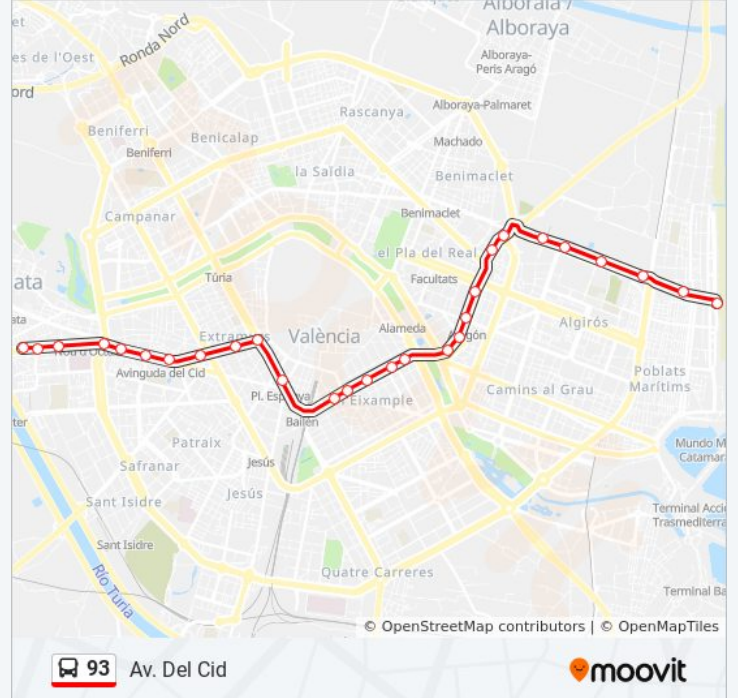

## Sentido: Av. Del Cid

28 paradas

[VER HORARIO DE LA LÍNEA](#)

Passeig Marítim - Pavia  
La Cadena - Pare Antón Martí  
Serradora - Beteró  
Col·Legi Major  
La Carrasca  
Tarongers - Junt Entrada Universitats  
Direcció General De Salut Pública  
Catalunya - Guardia Civil  
Estadi De Mestalla  
Aragó  
Aragó - Finlàndia  
Aragó - Passeig De L'Albereda  
Marqués Del Túria (Impar) - Cánovas  
Marqués Del Túria - Jorge Juan  
Marqués Del Túria - Hernán Cortés  
Marqués Del Túria - Russafa  
Germanies - Castelló  
Plaça De Espanya (Parada Metro) [València]  
Àngel Guimerà  
Àngel Guimerà - Bon Ordre  
Linares - Pérez Galdós

## Información de la línea 93 de autobús

**Dirección:** Av. Del Cid

**Paradas:** 28

**Duración del viaje:** 32 min

**Resumen de la línea:**

Parc De L'Oest

Cid - Burgos

Cid - Passatge Vidal

Hospital General

Cid - Particular

Barrio De La Luz

Avinguda Del Cid

### Sentido: Passeig Maritim

28 paradas

[VER HORARIO DE LA LÍNEA](#)

Avinguda Del Cid

Cid - Marconi

Cid - Hospital

Cid (Illeta) - Tres Creus

Cid - Josep Maestre