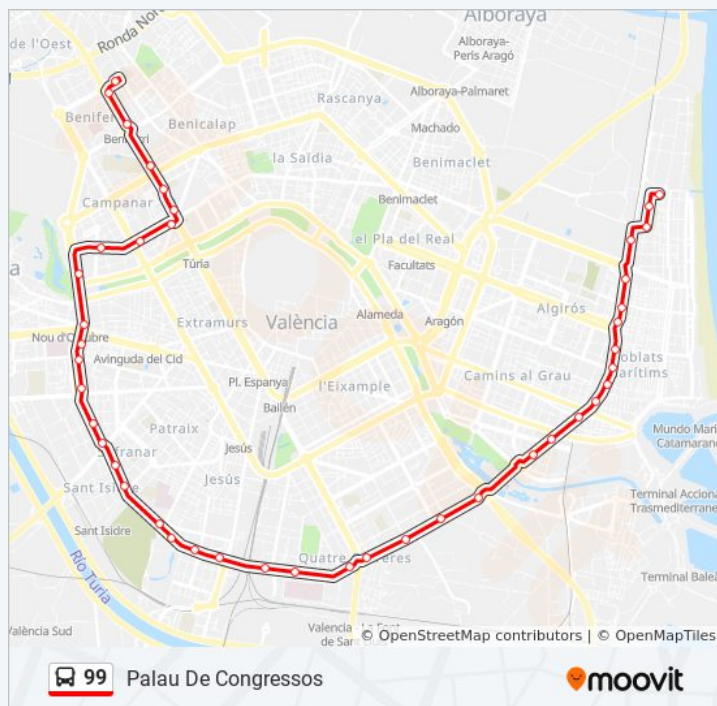

Tres Creus (Carril Bus) - Llombai

Tres Creus (Carril Bus) - Músic Ayllón

Hospital General

Ciutat Administrativa 9 D'Octubre

Bioparc

Hospital 9 D'Octubre

Vall De La Ballestera (Imparell) - Mestre Rodrigo

Vall De La Ballestera - Campanar

Pius XII - Campanar

Información de la línea 99 de autobús

Dirección: Palau De Congressos

Paradas: 43

Duración del viaje: 60 min

Resumen de la línea:

Campanar

Jesuitas