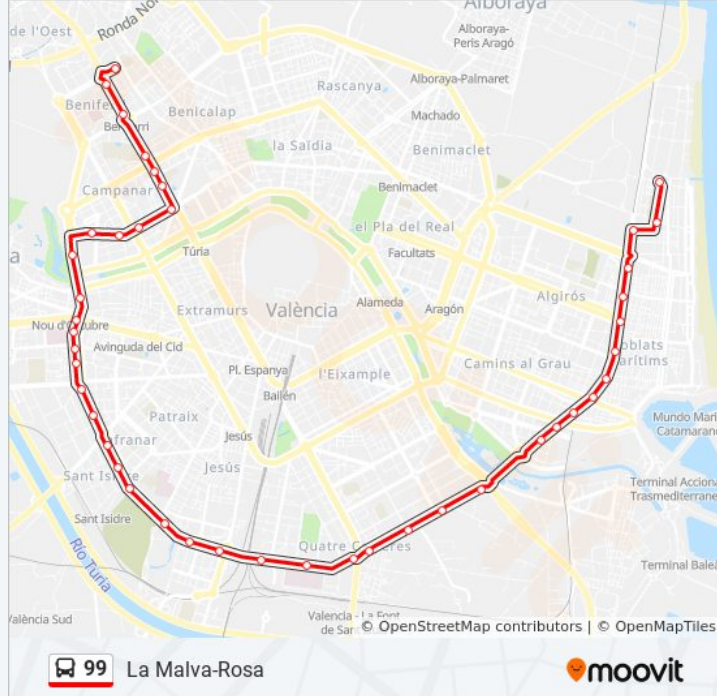

Paradas: 43

Duración del viaje: 60 min

Resumen de la línea:

Tomás Sala - Cementerio

Sant Marcel·Lí

Dr. Tomàs Sala (Parell) - Sant Vicent Màrtir

Bulevard Sud (Parell) - Malilla

Hospital La Fe

Menorca - Centre Comercial

Menorca - Balears

Menorca - Eivissa

Serradora - Port

Marítim - Serradora

Serradora - Poliesportiu

Marí Blas De Lezo(Parell) -Estació Cabanyal

Marí Blas De Lezo - Felip Gauna

Lluís Peixó - Comte Melito

Fausto Elio (Parell) - Universitat Politècnica

Beat Juan Grande - Vicent La Roda

La Malva-Rosa - Mendizàbal

Sentido: Palau De Congressos

43 paradas

[VER HORARIO DE LA LÍNEA](#)

La Malva-Rosa - Mendizàbal