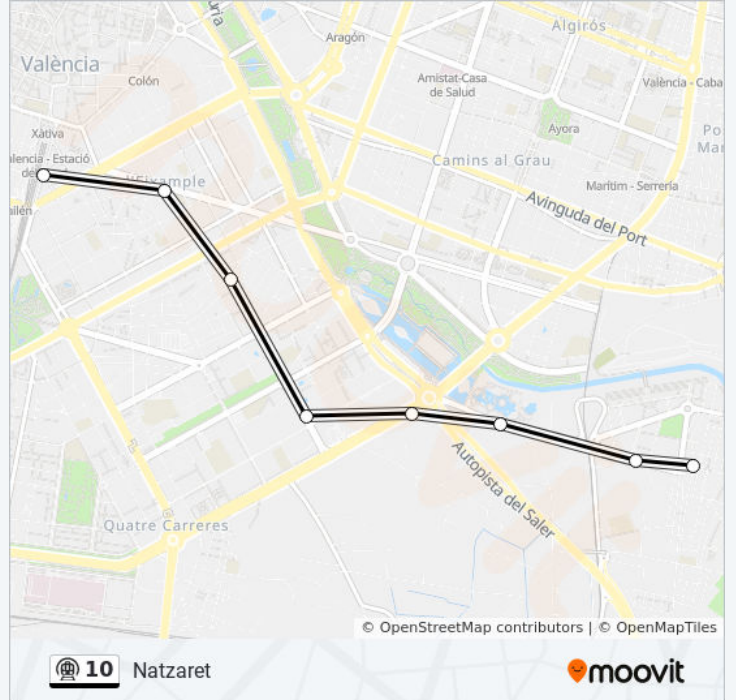

Usa la aplicación Moovit para encontrar la parada de la línea 10 de metrovalencia más cercana y descubre cuándo llega la próxima línea 10 de metrovalencia

Sentido: Alacant

8 paradas

[VER HORARIO DE LA LÍNEA](#)

Horario de la línea 10 de metrovalencia

Alacant Horario de ruta:

lunes	6:01 - 23:26
martes	6:01 - 23:26
miércoles	6:01 - 23:26
jueves	6:01 - 23:50
viernes	0:15 - 23:50
sábado	0:15 - 23:50
domingo	0:15 - 23:30

Información de la línea 10 de metrovalencia**Dirección:** Alacant**Paradas:** 8**Duración del viaje:** 16 min**Resumen de la línea:**

Sentido: Ciutat Arts I Ciències - Justícia

5 paradas

[VER HORARIO DE LA LÍNEA](#)

Información de la línea 10 de metrovalencia

Dirección: Ciutat Arts I Ciències - Justícia

Paradas: 5

Duración del viaje: 11 min

Resumen de la línea:

Sentido: Natzaret

8 paradas

[VER HORARIO DE LA LÍNEA](#)