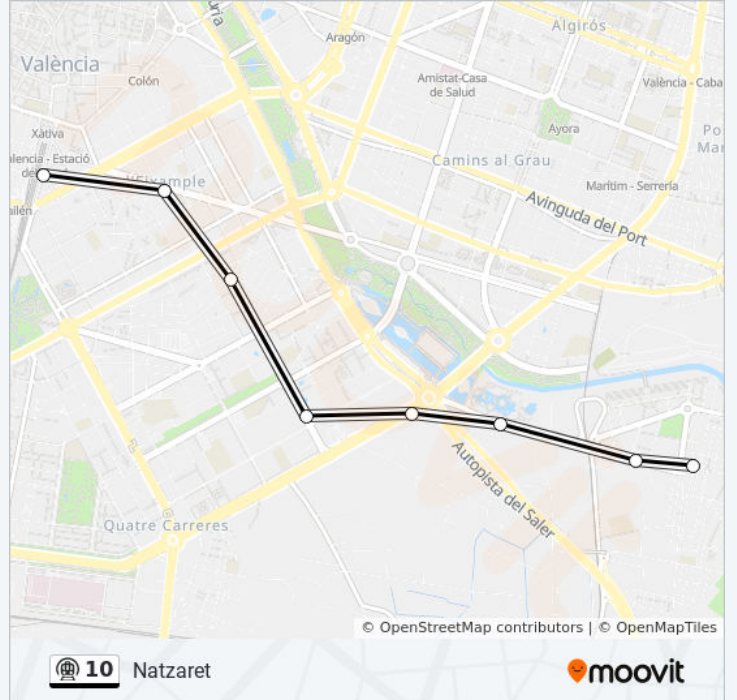

Información de la línea 10 de metrovalencia

Dirección: Ciutat Arts I Ciències - Justícia

Paradas: 5

Duración del viaje: 11 min

Resumen de la línea:

Sentido: Natzaret

8 paradas

[VER HORARIO DE LA LÍNEA](#)

Alacant

Russafa

Amado Granell - Montolivet

Quatre Carreres

Ciutat Arts i Ciències - Justícia

Oceanogràfic

Moreres

Natzaret

Horario de la línea 10 de metrovalencia

Natzaret Horario de ruta:

lunes	5:41 - 23:06
martes	5:41 - 23:06
miércoles	5:41 - 23:06
jueves	5:41 - 23:30
viernes	0:10 - 23:30
sábado	0:10 - 23:30
domingo	0:10 - 23:10

Información de la línea 10 de metrovalencia

Dirección: Natzaret

Paradas: 8

Duración del viaje: 16 min

Resumen de la línea:

Los horarios y mapas de la línea 10 de metrovalencia están disponibles en un PDF en moovitapp.com. Utiliza [Moovit App](#) para ver los horarios de los autobuses en vivo, el horario del tren o el horario del metro y las indicaciones paso a paso para todo el transporte público en València.