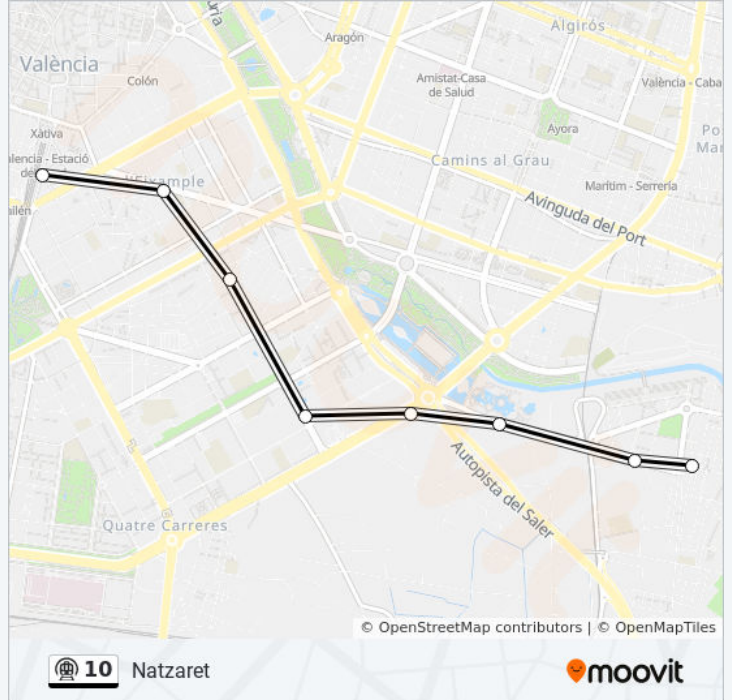

Usa la aplicación Moovit para encontrar la parada de la línea 10 de metrovalencia más cercana y descubre cuándo llega la próxima línea 10 de metrovalencia

Sentido: Alacant

8 paradas

[VER HORARIO DE LA LÍNEA](#)

Información de la línea 10 de metrovalencia**Dirección:** Alacant**Paradas:** 8**Duración del viaje:** 16 min**Resumen de la línea:**

Sentido: Ciutat Arts I Ciències - Justícia

5 paradas

[VER HORARIO DE LA LÍNEA](#)

Alacant

Russafa

Amado Granell - Montolivet

Quatre Carreres

Ciutat Arts I Ciències - Justícia

Horario de la línea 10 de metrovalencia

Ciutat Arts I Ciències - Justícia Horario de ruta:

lunes	6:59 - 21:44
martes	6:59 - 21:44
miércoles	6:59 - 21:44
jueves	6:59 - 23:50
viernes	0:30 - 23:50
sábado	0:30 - 23:50
domingo	0:30 - 21:40

Información de la línea 10 de metrovalencia

Dirección: Ciutat Arts I Ciències - Justícia

Paradas: 5

Duración del viaje: 11 min

Resumen de la línea:

Sentido: Natzaret

8 paradas

[VER HORARIO DE LA LÍNEA](#)