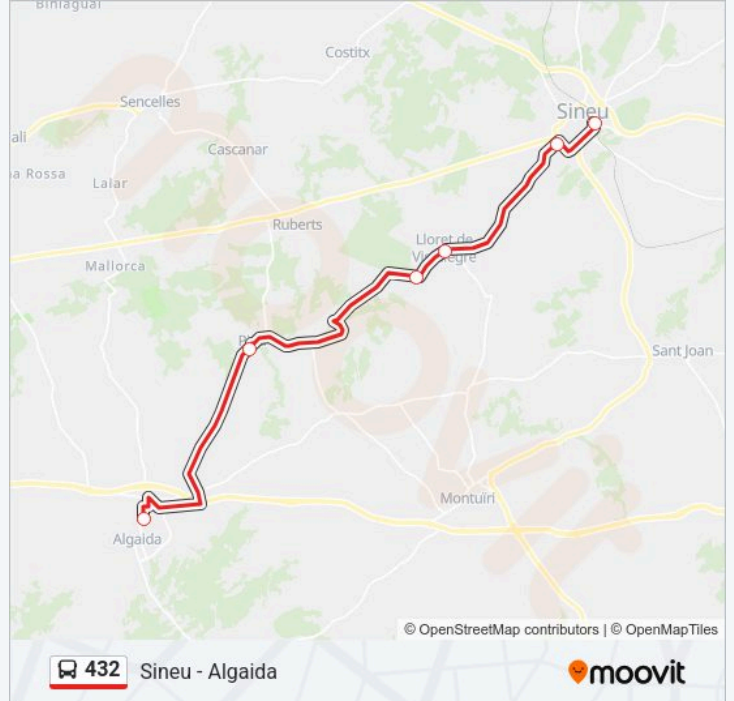

Información de la línea 432 de autobús**Dirección:** Sineu**Paradas:** 6**Duración del viaje:** 25 min**Resumen de la línea:**

Sentido: Algaida

6 paradas

[VER HORARIO DE LA LÍNEA](#)

Estació Sineu (60005)

Información de la línea 432 de autobús

Dirección: Algaida

Paradas: 6

Duración del viaje: 25 min

Resumen de la línea:

Sentido: Palma

6 paradas

[VER HORARIO DE LA LÍNEA](#)