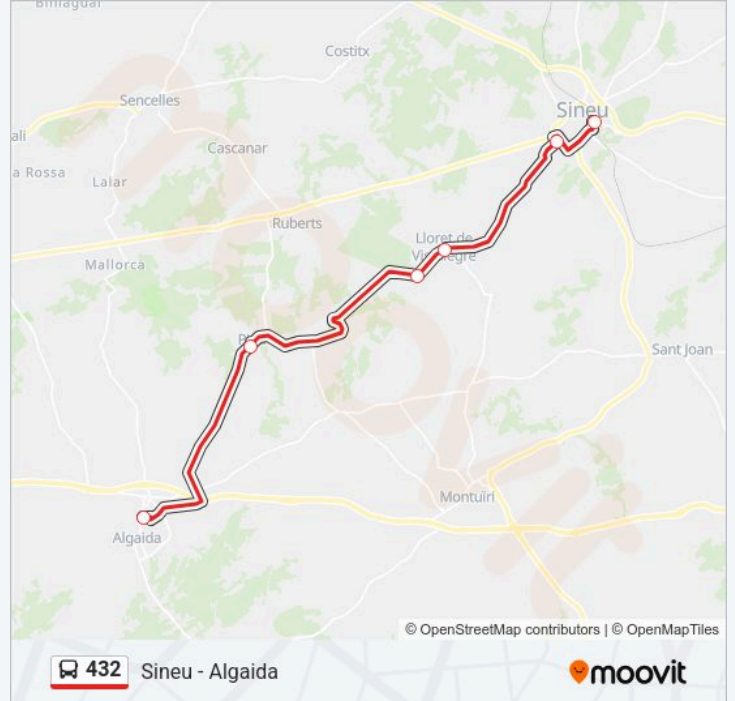

Pina 2 (4018)

Sa Comuna 2 (28003)

Lloret 2 (28004)

les Sineu 2 (60007)

Estació Sineu (60005)

Horario de la línea 432 de autobús

Sineu Horario de ruta:

lunes	08:10-21:45
martes	08:10-21:45
miércoles	08:10-21:45
jueves	08:10-21:45
viernes	08:10-21:45
sábado	08:10-21:45
domingo	09:20-20:30

Información de la línea 432 de autobús**Dirección:** Sineu**Paradas:** 6**Duración del viaje:** 25 min**Resumen de la línea:**

Sentido: Algaida

6 paradas

[VER HORARIO DE LA LÍNEA](#)

Estació Sineu (60005)

Información de la línea 432 de autobús

Dirección: Algaida

Paradas: 6

Duración del viaje: 25 min

Resumen de la línea:

Sentido: Palma

6 paradas

[VER HORARIO DE LA LÍNEA](#)