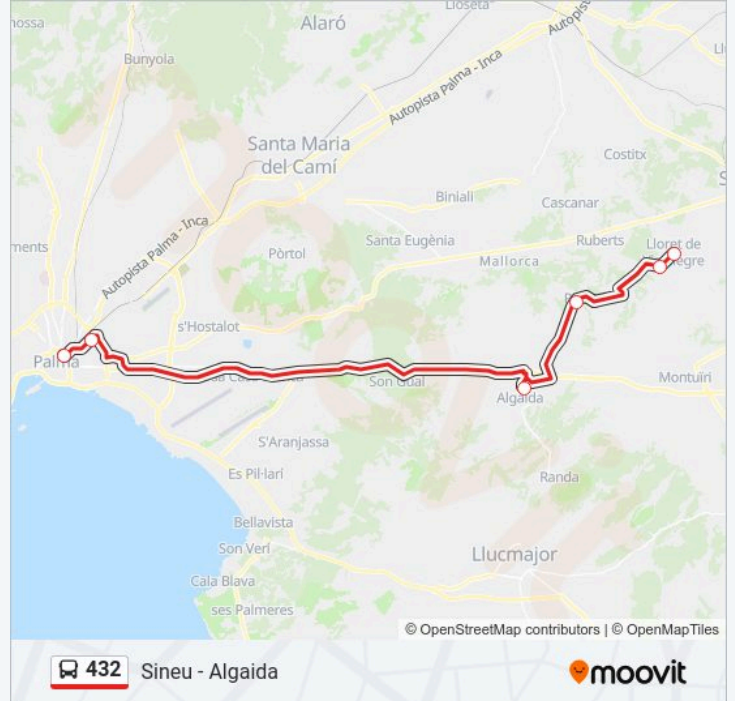

lunes	06:30
martes	06:30
miércoles	06:30
jueves	06:30
viernes	06:30
sábado	Sin Servicio
domingo	Sin Servicio

Información de la línea 432 de autobús

Dirección: Palma

Paradas: 6

Duración del viaje: 50 min

Resumen de la línea: