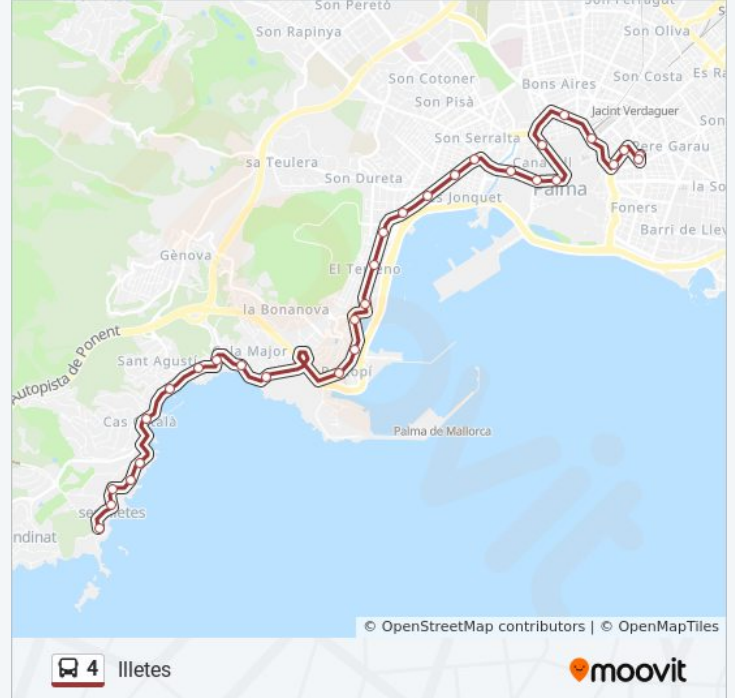

**Información de la línea 4 de autobús****Dirección:** Illetes**Paradas:** 32**Duración del viaje:** 55 min**Resumen de la línea:**

Palau Marivent

69-Joan Miró - Nixe

Platja Cala Major

787-Joan Miró - Centre De Salut De Sant Agustí

Club Nàutic Calanova

75-Cas Català

77-Passeig D'Illetes - Ctra. D'Andratx

78-Passeig D'Illetes - Bonanza

79-Passeig D'Illetes 36

85-Passeig D'Illetes - Bendinat

93-Ses Illetes

### Sentido: Uetam

31 paradas

[VER HORARIO DE LA LÍNEA](#)

93-Ses Illetes

109-Platja De Ses Illetes

112-Passeig D'Illetes 62

128-Passeig D'Illetes 64

138-Passeig D'Illetes - Bonanza

145-Passeig D'Illetes - Ctra. D'Andratx

86-Cas Català

1090-Cala Nova

784-Joan Miró - Centre De Salut De Sant Agustí

89-Cala Major

90-Joan Miró - Nixe

91-Joan Miró - Marivent

92-Joan Miró - Aparcament Dissuasiu