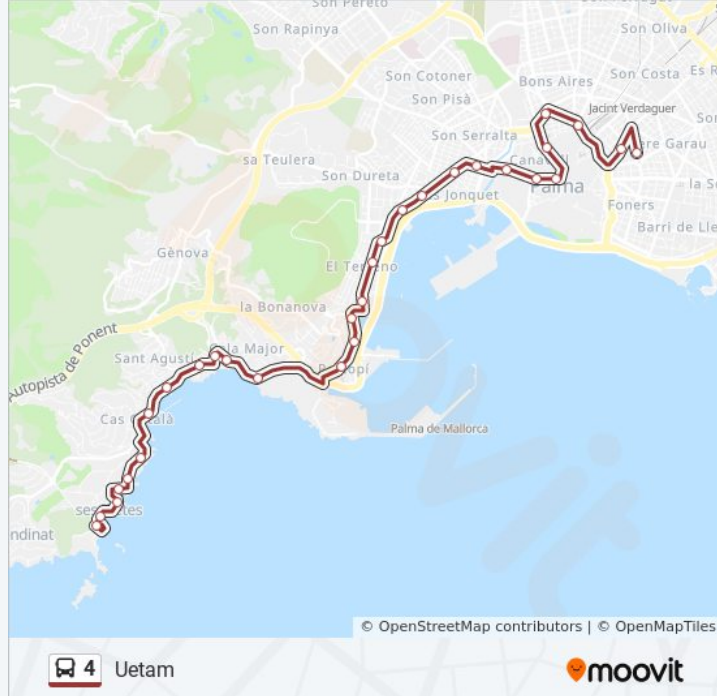

98-S'Aigua Dolça

100-Marquès De La Senia - Fra Juníper Serra

101-Marquès De La Senia - Andrea Doria

102-Àrea D'Intercanvi Pl. Del Progrés

103-Caro - Àrea D'Intercanvi Santa Catalina

104-Jaume III

105-Pl. De Joan Carles I - Catedral

106-Pl. Del Mercat

107-La Rambla - Via Roma

981-Àrea D'Intercanvi Alemanya - Comte De Sallent

110-Pl. D'Espanya - Estació Intermodal

111-Aragó - Miquel Marquès - Àrea Sindicat

967-Pl. De Les Columnes - Nicolau De Pacs

Los horarios y mapas de la línea 4 de autobús están disponibles en un PDF en moovitapp.com. Utiliza [Moovit App](#) para ver los horarios de los autobuses en vivo, el horario del tren o el horario del metro y las indicaciones paso a paso para todo el transporte público en Mallorca.

[Acerca de Moovit](#) • [Soluciones MaaS](#) • [Países incluidos](#) • [Comunidad de Moovitors](#)

© 2024 Moovit - Todos los Derechos Reservados

Mira los tiempos de llegada en tiempo real