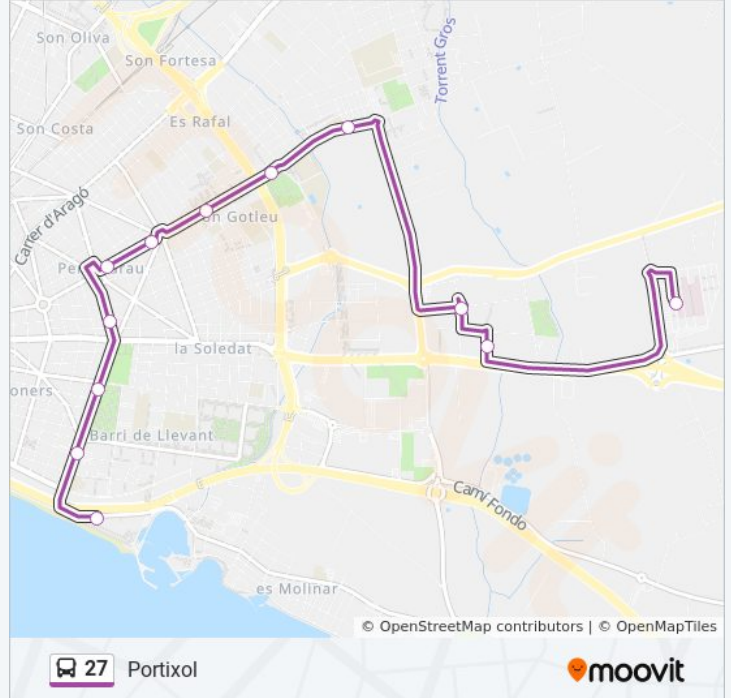

Sentido: Portixol

12 paradas

[VER HORARIO DE LA LÍNEA](#)

849-Hospital De Son Llatzer

1337-Projecte Home

1338-Polígon De Son Morro

4-Biniamar

188-Poliesportiu Germans Escalas

Información de la línea 27 de autobús

Dirección: Portixol

Paradas: 12

Duración del viaje: 84 min

Resumen de la línea:

Sentido: Son Llatzer

17 paradas

[VER HORARIO DE LA LÍNEA](#)