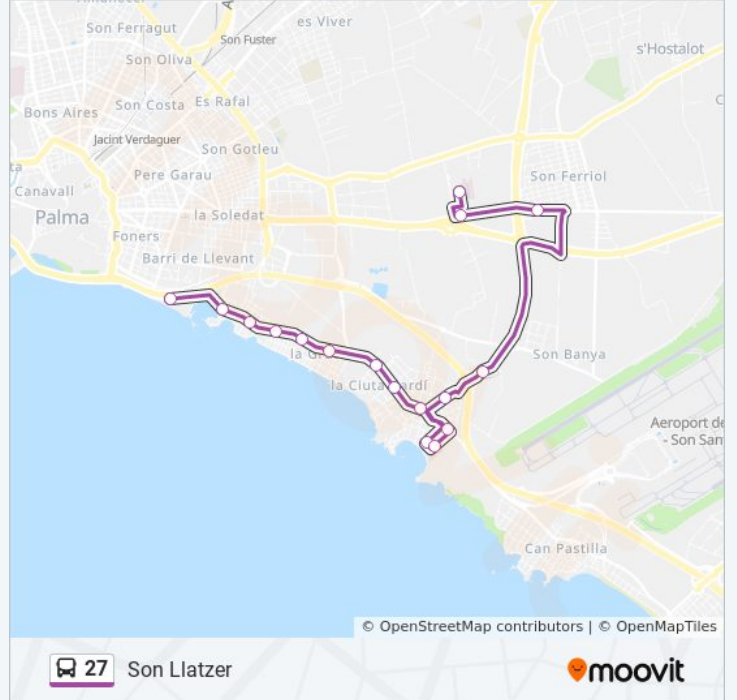

Información de la línea 27 de autobús

Dirección: Portixol

Paradas: 12

Duración del viaje: 84 min

Resumen de la línea:

Sentido: Son Llatzer

17 paradas

[VER HORARIO DE LA LÍNEA](#)

Horario de la línea 27 de autobús

Son Llatzer Horario de ruta:

| | |
|-----------|--------------|
| lunes | 7:30 - 21:18 |
| martes | 7:30 - 21:18 |
| miércoles | 7:30 - 21:18 |
| jueves | Sin Servicio |
| viernes | Sin Servicio |
| sábado | 7:47 - 19:55 |
| domingo | Sin Servicio |

Información de la línea 27 de autobús

Dirección: Son Llatzer

Paradas: 17

Duración del viaje: 33 min

Resumen de la línea:

Los horarios y mapas de la línea 27 de autobús están disponibles en un PDF en moovitapp.com. Utiliza [Moovit App](#) para ver los horarios de los autobuses en vivo, el horario del tren o el horario del metro y las indicaciones paso a paso para todo el transporte público en Mallorca.