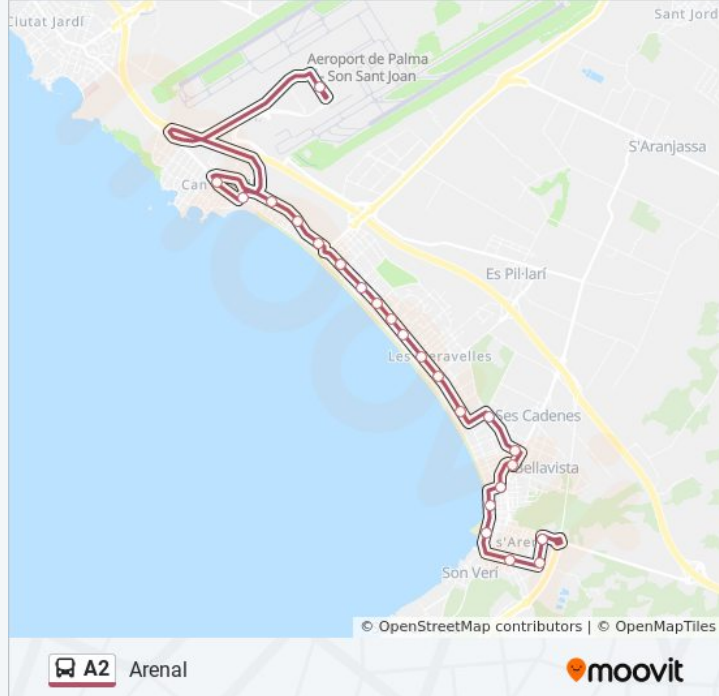

Información de la línea A2 de autobús

Dirección: Aeroport

Paradas: 27

Duración del viaje: 40 min

Resumen de la línea:

1190-Can Pastilla - Ses Fontanelles

434-Can Pastilla - Racó De Can Ripoll

1193-Cala Estància

Dirección: Arenal

Paradas: 22

Duración del viaje: 40 min

Resumen de la línea:

624-Es Republicans - Club Nautic De S'Arenal

625-Sant Bartomeu - Europa

887-Dragonera - Sant Bartomeu

622-Parc Aquatic