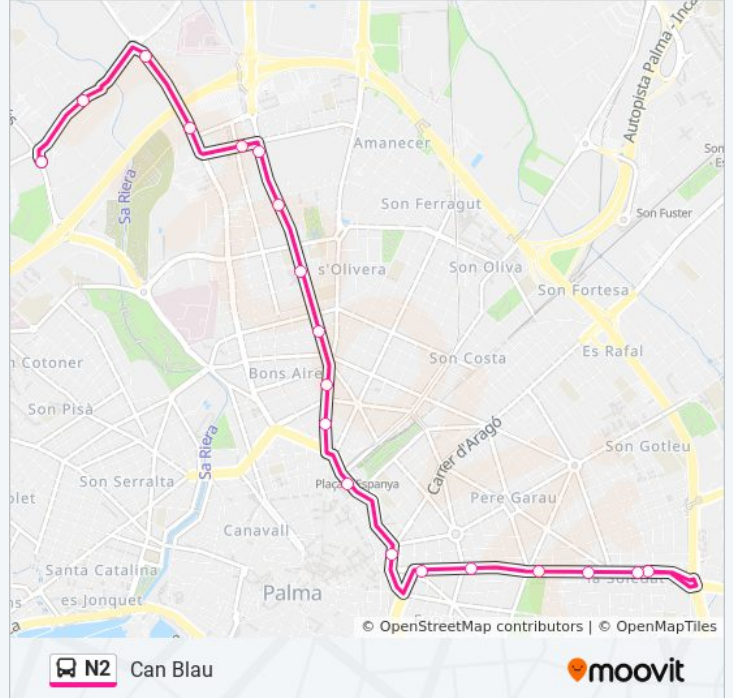

Sentido: Can Blau

19 paradas

[VER HORARIO DE LA LÍNEA](#)

1001-Can Valero - Zona Comercial

701-Can Valero

535-Hospital Palmaplanas

537-General Riera - Centre Comercial

551-Sant Vicenç De Paül - Cas Capiscol

799-Alexandre Rosselló - Àrea D'Intercanvi Sindicat

406-Manacor - Foners

407-Manacor - Joan Alcover

408-Manacor - Manuel Azaña

414-Manacor - La Soledat

415-Manacor - Can Blau

825-Manacor - Can Blau

Horario de la línea N2 de autobús

Can Blau Horario de ruta:

lunes	0:43 - 4:43
martes	Sin Servicio
miércoles	Sin Servicio
jueves	Sin Servicio
viernes	23:43
sábado	0:43 - 23:43
domingo	0:43 - 23:43

Información de la línea N2 de autobús

Dirección: Can Blau

Paradas: 19

Duración del viaje: 32 min

Resumen de la línea:

Sentido: Can Valero

19 paradas

[VER HORARIO DE LA LÍNEA](#)

- 825-Manacor - Can Blau
- 395-Manacor - La Soledat
- 401-Manacor - Manuel Azaña
- 403-Manacor - Foners
- 195-Grans Magatzems - Àrea D'Intercanvi Sindicat
- 219-Pl. D'Espanya - Estació Intermodal
- 361-31 De Desembre - Comte De Sallent
- 362-31 De Desembre - Obelisc
- 363-Alfons El Magnànim - Creu Roja
- C/ Alfons El Magnànim, 32
- 385-Miquel Arcas - Conservatori
- 738-Valldemossa - Es Camp Redó
- 739-Àrea D'Intercanvi Ocimax
- 556-Àrea D'Intercanvi Ocimax
- 621-General Riera - Centre Comercial
- 500-Hospital Palmaplanas
- 708-Can Valero
- 1002-Can Valero - Zona Comercial