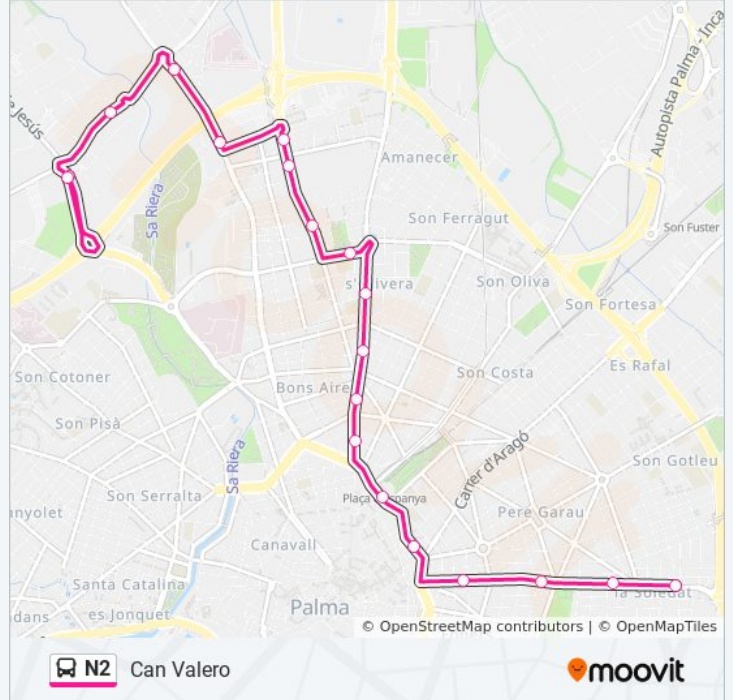

Sentido: Can Blau

19 paradas

[VER HORARIO DE LA LÍNEA](#)

1001-Can Valero - Zona Comercial

701-Can Valero

535-Hospital Palmaplanas

537-General Riera - Centre Comercial

551-Sant Vicenç De Paül - Cas Capiscol

Paradas: 19

Duración del viaje: 32 min

Resumen de la línea:

Sentido: Can Valero

19 paradas

[VER HORARIO DE LA LÍNEA](#)

- 825-Manacor - Can Blau
- 395-Manacor - La Soledat
- 401-Manacor - Manuel Azaña
- 403-Manacor - Foners
- 195-Grans Magatzems - Àrea D'Intercanvi Sindicat
- 219-Pl. D'Espanya - Estació Intermodal
- 361-31 De Desembre - Comte De Sallent
- 362-31 De Desembre - Obelisc
- 363-Alfons El Magnànim - Creu Roja
- C/ Alfons El Magnànim, 32
- 385-Miquel Arcas - Conservatori
- 738-Valldemossa - Es Camp Redó
- 739-Àrea D'Intercanvi Ocimax
- 556-Àrea D'Intercanvi Ocimax
- 621-General Riera - Centre Comercial
- 500-Hospital Palmaplanas
- 708-Can Valero
- 1002-Can Valero - Zona Comercial

Información de la línea N2 de autobús

Dirección: Can Valero

Paradas: 19

Duración del viaje: 88 min

Resumen de la línea:

Los horarios y mapas de la línea N2 de autobús están disponibles en un PDF en moovitapp.com. Utiliza [Moovit App](#) para ver los horarios de los autobuses en vivo, el horario del tren o el horario del metro y las indicaciones paso a paso para todo el transporte público en Mallorca.