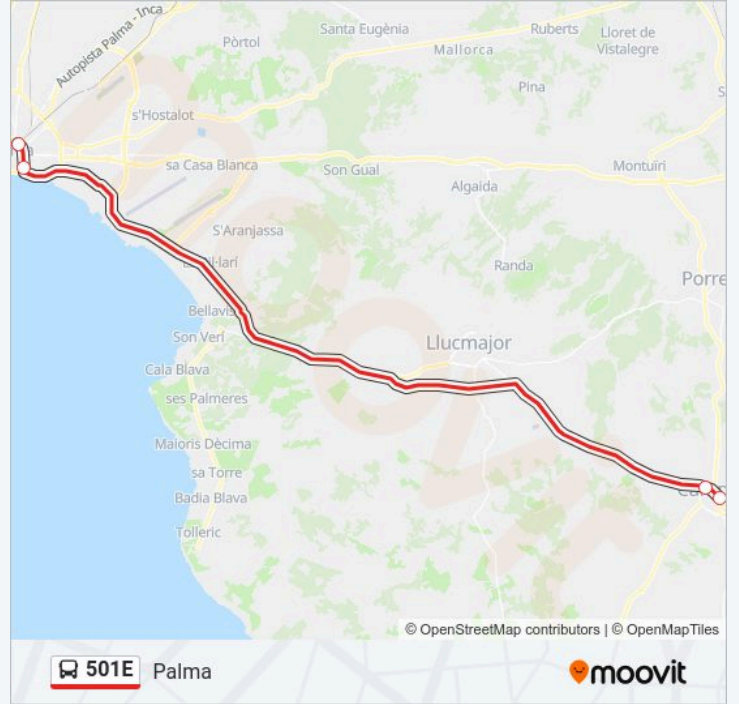

Los horarios y mapas de la línea 501E de autobús están disponibles en un PDF en moovitapp.com. Utiliza Moovit App para ver los horarios de los autobuses en vivo, el horario del tren o el horario del metro y las indicaciones paso a paso para todo el transporte público en Mallorca.

© 2025 Moovit - Todos los Derechos Reservados