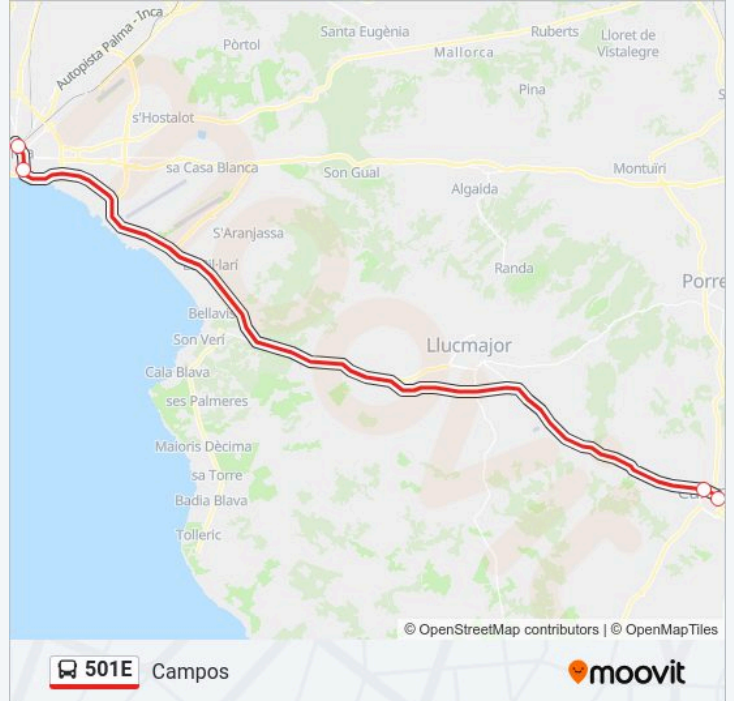

**Línea 501E****Campos**

Usa La App

La línea 501E de autobús (Campos) tiene 2 rutas. Sus horas de operación los días laborables regulares son:

(1) a Campos: 07:45-20:45(2) a Palma: 07:05-19:25

Usa la aplicación Moovit para encontrar la parada de la línea 501E de autobús más cercana y descubre cuándo llega la próxima línea 501E de autobús

**Sentido: Campos**

4 paradas

[VER HORARIO DE LA LÍNEA](#)

Estació Intermodal (40036)

Porta Des Camp 2 (40002)

Campos Oest 2 (13010)

La Verge 2 (13008)

**Horario de la línea 501E de autobús**

### Sentido: Palma

7 paradas

[VER HORARIO DE LA LÍNEA](#)

República Argentina (22040)

Ernest Mestre 1 (22039)

Polígon Felanitx 1 (22025)

La Verge 1 (13007)

Campos Oest 1 (13009)

Porta Des Camp 1 (40108)

Estació Intermodal (40036)