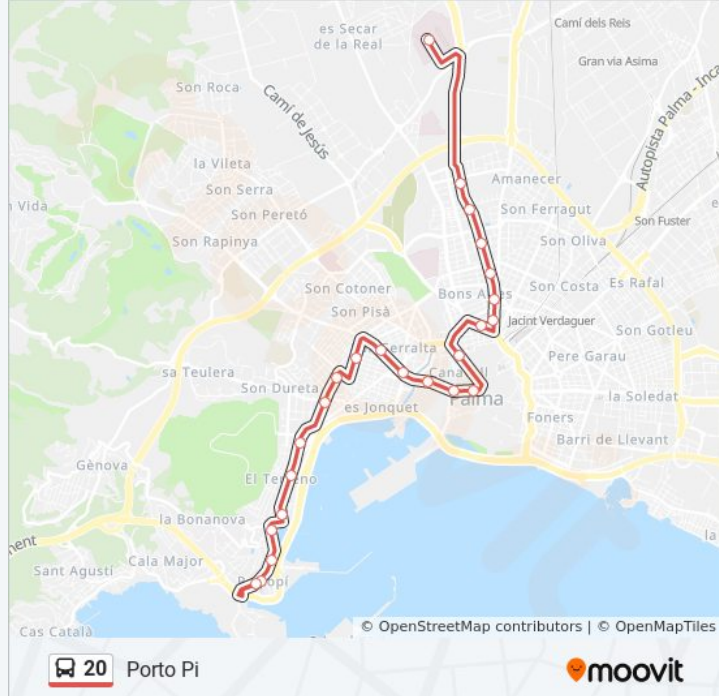

## Porto Pi

[Usa La App](#)

La línea 20 de autobús (Porto Pi) tiene 2 rutas. Sus horas de operación los días laborables regulares son:

(1) a Porto Pi: 7:20 - 21:50(2) a Son Espases: 7:05 - 21:05

Usa la aplicación Moovit para encontrar la parada de la línea 20 de autobús más cercana y descubre cuándo llega la próxima línea 20 de autobús

### Sentido: Porto Pi

24 paradas

[VER HORARIO DE LA LÍNEA](#)

- 1075-Son Espases - Consultes Externes
- 740-Àrea D'Intercanvi Ocimax
- 741-Valldemossa - Es Camp Redó
- S'Escorxador
- 387-Francesc Suau - Creu Roja
- 388-31 De Desembre - Obelisc
- 389-31 De Desembre - Comte De Sallent
- 3-Àrea D'Intercanvi Alemanya - Comte De Sallent
- 50-La Rambla - Via Roma
- 52-Pl. Del Mercat
- 53-Pl. De Joan Carles I - Catedral
- 54-Jaume III
- 220-Indústria - Àrea D'Intercanvi Santa Catalina
- 221-Indústria - Camp D'En Serralta
- 1169-Joan Crespí - Caro
- 1170-Bartomeu Rosselló Porcel - Son Espanyolet
- 1171-Fra Juníper Serra - Poble Espanyol
- 61-Joan Miró - S'Aigua Dolça
- 62-Pl. Gomila
- 63-Joan Miró - Sa Portassa
- 64-Joan Miró - Torrent Des Mal Pas

### Información de la línea 20 de autobús

**Dirección:** Porto Pi

**Paradas:** 24

**Duración del viaje:** 51 min

**Resumen de la línea:**

82-Joan Miró - Corb Marí

65-Àrea D'Intercanvi Portopí

1127-Àrea D'Intercanvi Portopí

### Sentido: Son Espases

24 paradas

[VER HORARIO DE LA LÍNEA](#)

1127-Àrea D'Intercanvi Portopí

81-Joan Miró - Corb Marí

95-Joan Miró - Torrent Des Mal Pas

96-Joan Miró - Sa Portassa

97-Pl. Gomila