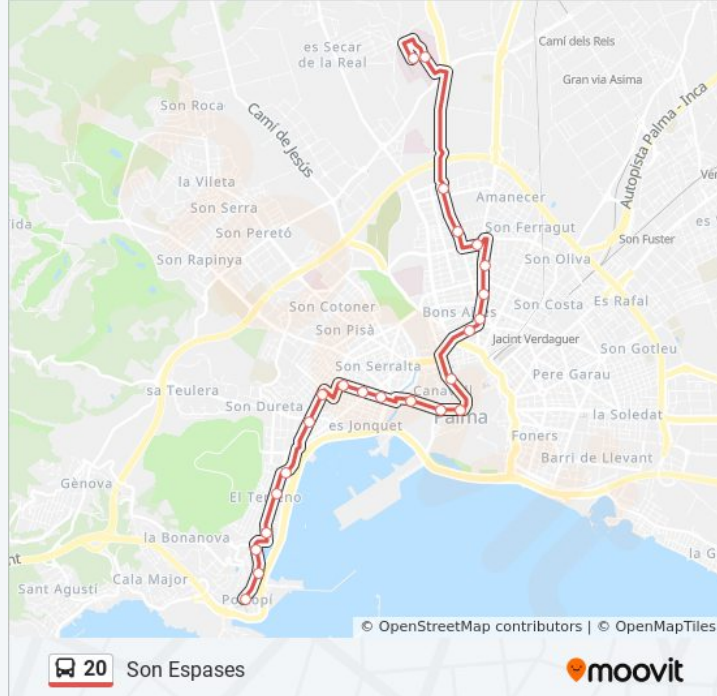

C/ Alfons El Magnànim, 32

385-Miquel Arcas - Conservatori

738-Valldemossa - Es Camp Redó

556-Àrea D'Intercanvi Ocimax

1074-Son Espases - Hospitalització

1075-Son Espases - Consultes Externes

Los horarios y mapas de la línea 20 de autobús están disponibles en un PDF en moovitapp.com. Utiliza [Moovit App](#) para ver los horarios de los autobuses en vivo, el horario del tren o el horario del metro y las indicaciones paso a paso para todo el transporte público en Mallorca.

[Acerca de Moovit](#) • [Soluciones MaaS](#) • [Países incluidos](#) • [Comunidad de Moovitors](#)

© 2024 Moovit - Todos los Derechos Reservados

Mira los tiempos de llegada en tiempo real