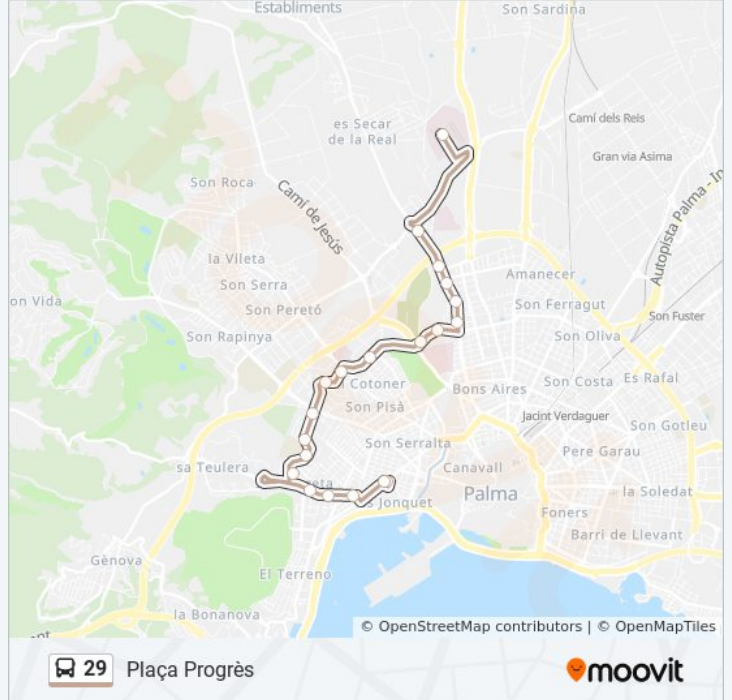

982-Picasso - Col-Legis

135-Son Dureta

Son Dureta

154-Andrea Doria - Picasso

155-Andrea Doria - Poble Espanyol

C/ Andrea Doria

1350-Àrea D'Intercanvi Pl. Del Progrés

131-Àrea D'Intercanvi Pl. Del Progrés

Horario de la línea 29 de autobús

Plaça Progrès Horario de ruta:

lunes	06:47 - 21:45
martes	06:47 - 21:45
miércoles	06:47 - 21:45
jueves	06:47 - 21:45
viernes	06:47 - 21:45
sábado	07:00 - 21:30
domingo	07:30 - 21:30

Información de la línea 29 de autobús

Dirección: Plaça Progrès

Paradas: 21

Duración del viaje: 32 min

Resumen de la línea:

Sentido: Son Espases

22 paradas

[VER HORARIO DE LA LÍNEA](#)