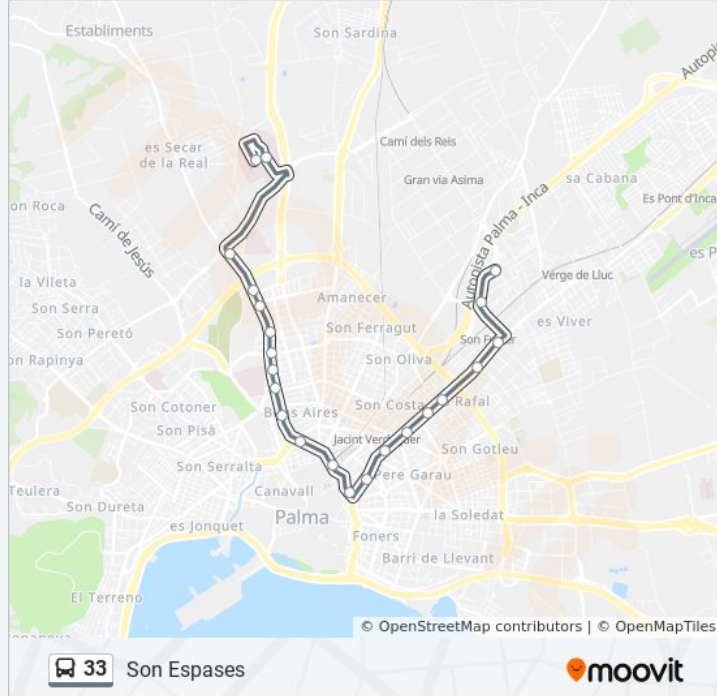

## Información de la línea 33 de autobús

**Dirección:** Son Espases

**Paradas:** 22

**Duración del viaje:** 41 min

**Resumen de la línea:**

- 499-General Riera - Consell De Mallorca
- 621-General Riera - Centre Comercial
- 500-Hospital Palmaplanas
- 1074-Son Espases - Hospitalització
- 1076-Son Espases - Consultes Externes