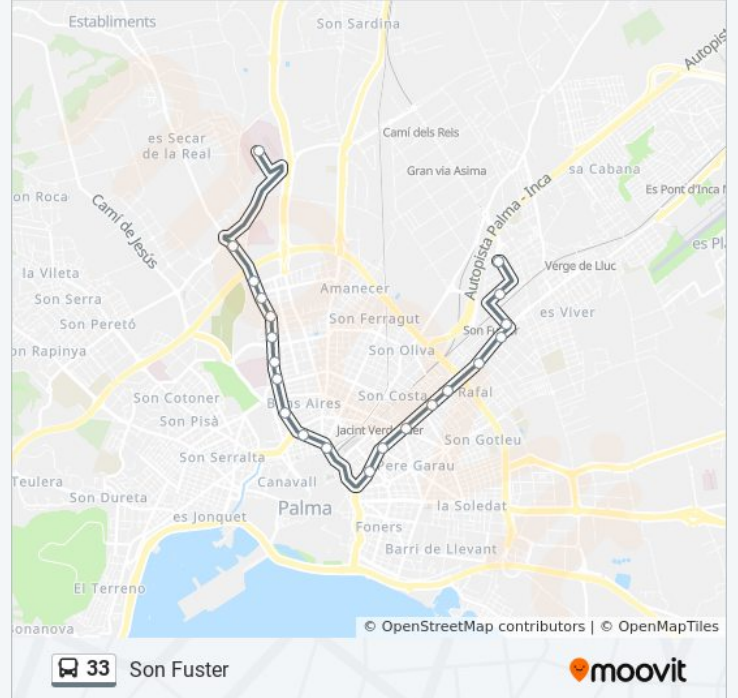

### Información de la línea 33 de autobús

**Dirección:** Son Fuster

**Paradas:** 21

**Duración del viaje:** 44 min

**Resumen de la línea:**

1122-Aragó - Son Fuster

1123-Guadiana - Segre

1206-Son Fuster