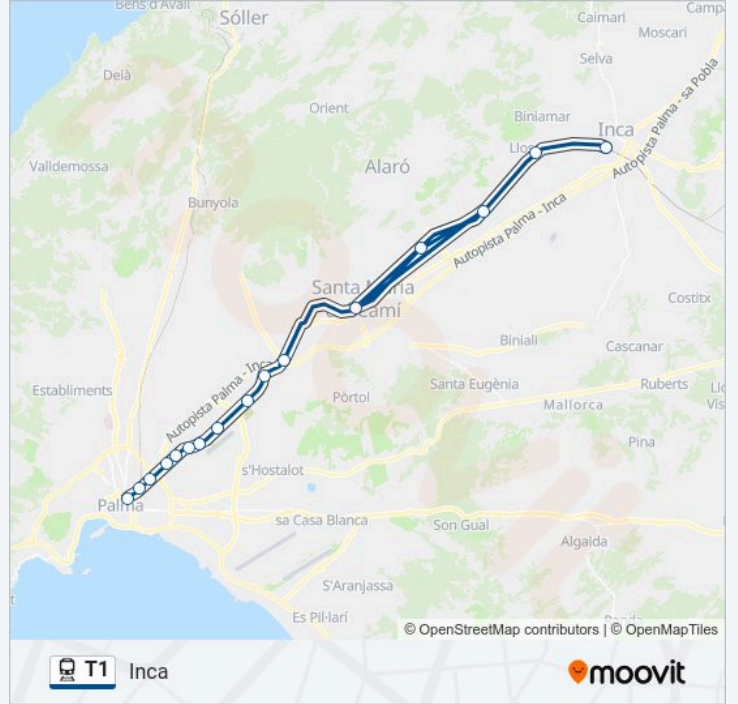

La línea T1 de tren (Palma) tiene 2 rutas. Sus horas de operación los días laborables regulares son:

(1) a Palma: 06:50-21:40(2) a Inca: 06:20-20:55

Usa la aplicación Moovit para encontrar la parada de la línea T1 de tren más cercana y descubre cuándo llega la próxima línea T1 de tren

Son Costa/Son Fortesa

Jacint Verdaguer

Estació Intermodal

Horario de la línea T1 de tren

Palma Horario de ruta:

lunes	06:50-21:40
martes	06:50-21:40
miércoles	06:50-21:40
jueves	06:50-21:40
viernes	06:50-21:40
sábado	15:40-22:40
domingo	15:40-02:40

Información de la línea T1 de tren**Dirección:** Palma**Paradas:** 16**Duración del viaje:** 33 min**Resumen de la línea:**

Sentido: Inca

16 paradas

[VER HORARIO DE LA LÍNEA](#)

- Estació Intermodal
- Jacint Verdaguer
- Son Costa/Son Fortesa
- Son Fuster
- Son Cladera-Es Vivero
- Verge De Lluc
- Pont D'Inca
- Pont D'Inca Nou
- Polígon De Marratxí
- Marratxí
- Es Caülls/ Festival Park
- Santa Maria
- Consell - Alaró Estació (212)
- Binissalem
- Lloseta
- Inca

Dirección: Inca

Paradas: 16

Duración del viaje: 33 min

Resumen de la línea:

Los horarios y mapas de la línea T1 de tren están disponibles en un PDF en moovitapp.com. Utiliza Moovit App para ver los horarios de los autobuses en vivo, el horario del tren o el horario del metro y las indicaciones paso a paso para todo el transporte público en Mallorca.