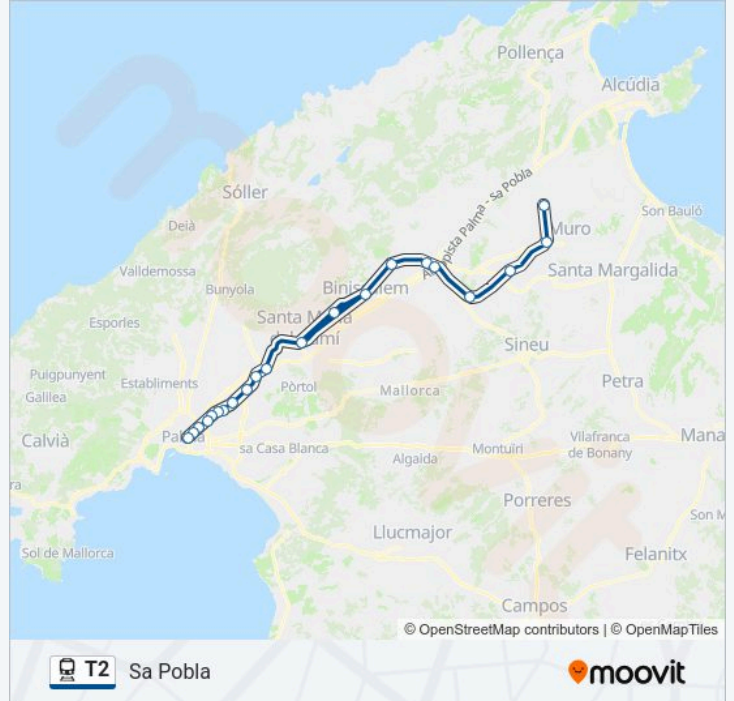

La línea T2 de tren (Sa Pobla) tiene 2 rutas. Sus horas de operación los días laborables regulares son:

(1) a Sa Pobla: 05:50-21:35(2) a Palma: 06:00-22:02

Usa la aplicación Moovit para encontrar la parada de la línea T2 de tren más cercana y descubre cuándo llega la próxima línea T2 de tren

Sentido: Sa Pobla

21 paradas

[VER HORARIO DE LA LÍNEA](#)

Estació Intermodal

Jacint Verdaguer

Son Costa/Son Fortesa

Son Fuster

Son Cladera-Es Vivero

Horario de la línea T2 de tren

Sa Pobla Horario de ruta:

lunes	05:50-21:35
martes	05:50-21:35
miércoles	05:50-21:35
jueves	05:50-21:35
viernes	05:50-21:35
sábado	06:40-21:40
domingo	06:40-21:40

Información de la línea T2 de tren

Dirección: Sa Pobla

Paradas: 21

Duración del viaje: 51 min

Resumen de la línea:

Sentido: Palma

21 paradas

[VER HORARIO DE LA LÍNEA](#)

- Sa Pobla
- Muro
- Llubí
- Enllaç
- Constància - Hospital D'Inca Estació (225)
- Inca
- Lloseta
- Binissalem
- Consell - Alaró Estació (212)
- Santa Maria
- Es Caülls/ Festival Park
- Marratxí
- Polígon De Marratxí
- Pont D'Inca Nou
- Pont D'Inca
- Verge De Lluc
- Son Cladera-Es Vivero
- Son Fuster