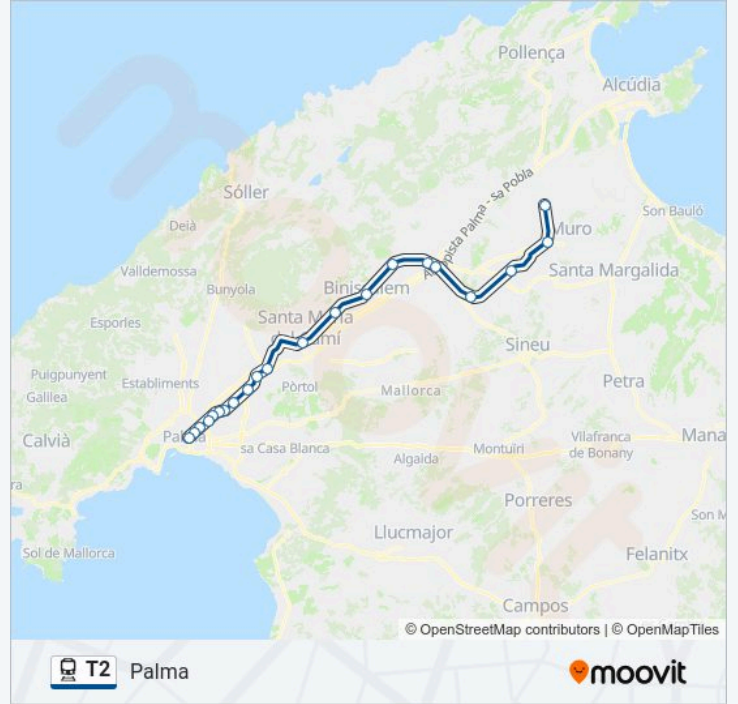

La línea T2 de tren (Sa Pobla) tiene 2 rutas. Sus horas de operación los días laborables regulares son:

(1) a Sa Pobla: 05:50-21:35(2) a Palma: 06:00-22:02

Usa la aplicación Moovit para encontrar la parada de la línea T2 de tren más cercana y descubre cuándo llega la próxima línea T2 de tren

Sentido: Sa Pobla

21 paradas

[VER HORARIO DE LA LÍNEA](#)

Estació Intermodal

Jacint Verdaguer

Son Costa/Son Fortesa

Son Fuster

Son Cladera-Es Vivero

Dirección: Palma

Paradas: 21

Duración del viaje: 51 min

Resumen de la línea:

Son Costa/Son Fortesa

Jacint Verdaguer

Estació Intermodal

Los horarios y mapas de la línea T2 de tren están disponibles en un PDF en moovitapp.com. Utiliza Moovit App para ver los horarios de los autobuses en vivo, el horario del tren o el horario del metro y las indicaciones paso a paso para todo el transporte público en Mallorca.