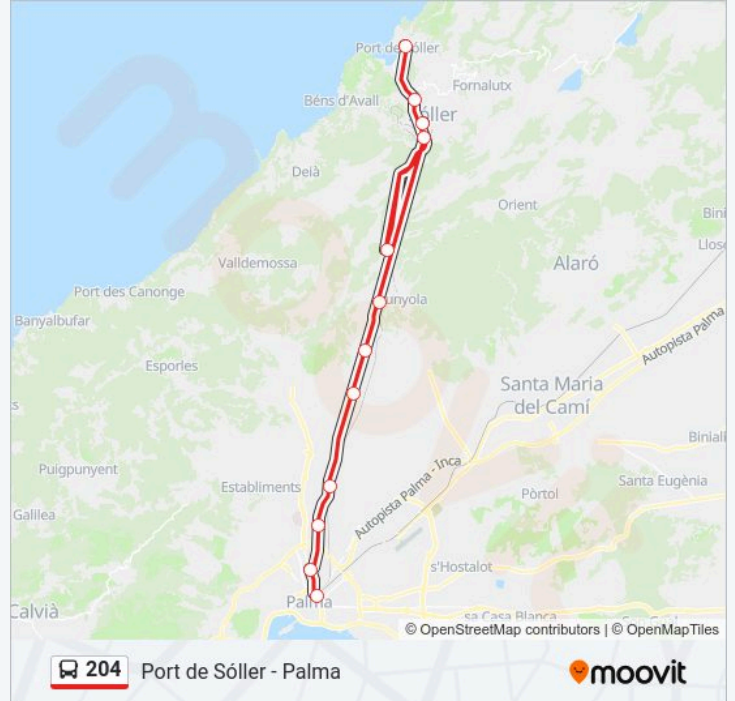

204

Port de Sóller - Palma

Usa La App

La línea 204 de autobús (Port de Sóller - Palma) tiene 2 rutas. Sus horas de operación los días laborables regulares son: (1) a Palma: 06:30 - 23:30(2) a Port De Sóller: 06:10 - 23:59

Usa la aplicación Moovit para encontrar la parada de la línea 204 de autobús más cercana y descubre cuándo llega la próxima línea 204 de autobús

Sentido: Palma

12 paradas

[VER HORARIO DE LA LÍNEA](#)

- Port De Sóller (61027)
- Ma-11 Nord 1 (61004)
- Centre 1 (61009)
- Ma-11 Sud 1 (61011)
- Jardins D'Alfàbia (10034)
- Can Penasso 1 (10029)
- Raixa 1 (10046)
- Son Amar 1 (10047)
- Son Sardina 1 (40063)
- Son Pacs 1 (40034)
- S'Escorxador (40086)
- Estació Intermodal (40036)

Horario de la línea 204 de autobús

Palma Horario de ruta:

lunes	06:30 - 23:30
martes	06:30 - 23:30
miércoles	06:30 - 23:30
jueves	06:30 - 23:30
viernes	06:30 - 23:30
sábado	06:30 - 23:30
domingo	06:30 - 23:30

Información de la línea 204 de autobús

Dirección: Palma

Paradas: 12

Duración del viaje: 40 min

Resumen de la línea:

Sentido: Port De Sóller

12 paradas

[VER HORARIO DE LA LÍNEA](#)