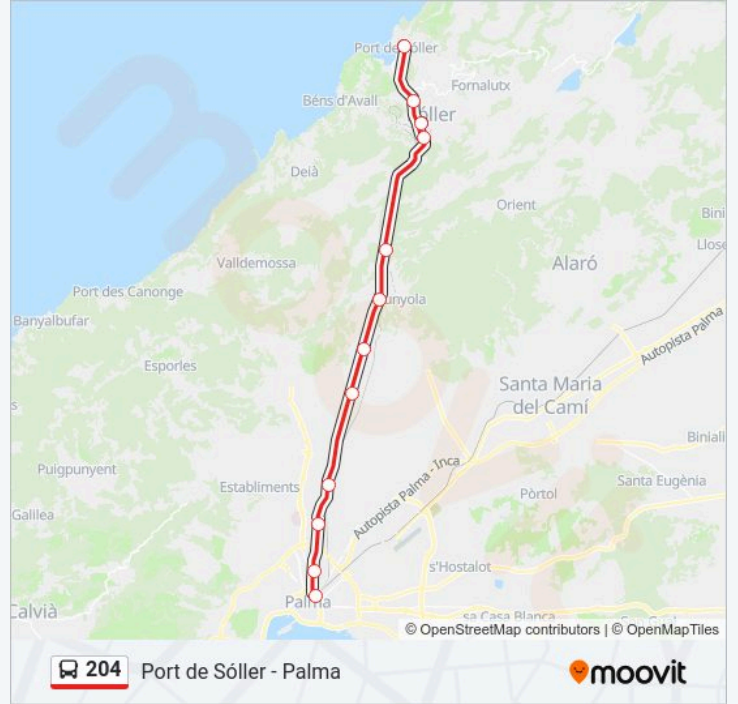

204

Port de Sóller - Palma

Usa La App

La línea 204 de autobús (Port de Sóller - Palma) tiene 2 rutas. Sus horas de operación los días laborables regulares son: (1) a Palma: 06:30 - 23:30(2) a Port De Sóller: 06:10 - 23:59

Información de la línea 204 de autobús

Dirección: Palma

Paradas: 12

Duración del viaje: 40 min

Resumen de la línea:

Sentido: Port De Sóller

12 paradas

[VER HORARIO DE LA LÍNEA](#)

Horario de la línea 204 de autobús

Port De Sóller Horario de ruta:

lunes	06:10 - 23:59
martes	06:10 - 23:59
miércoles	06:10 - 23:59
jueves	06:10 - 23:59
viernes	06:10 - 23:59
sábado	06:10 - 23:59
domingo	06:10 - 23:59

Información de la línea 204 de autobús

Dirección: Port De Sóller

Paradas: 12

Duración del viaje: 40 min

Resumen de la línea:

Los horarios y mapas de la línea 204 de autobús están disponibles en un PDF en moovitapp.com. Utiliza Moovit App para ver los horarios de los autobuses en vivo, el horario del tren o el horario del metro y las indicaciones paso a paso para todo el transporte público en Mallorca.