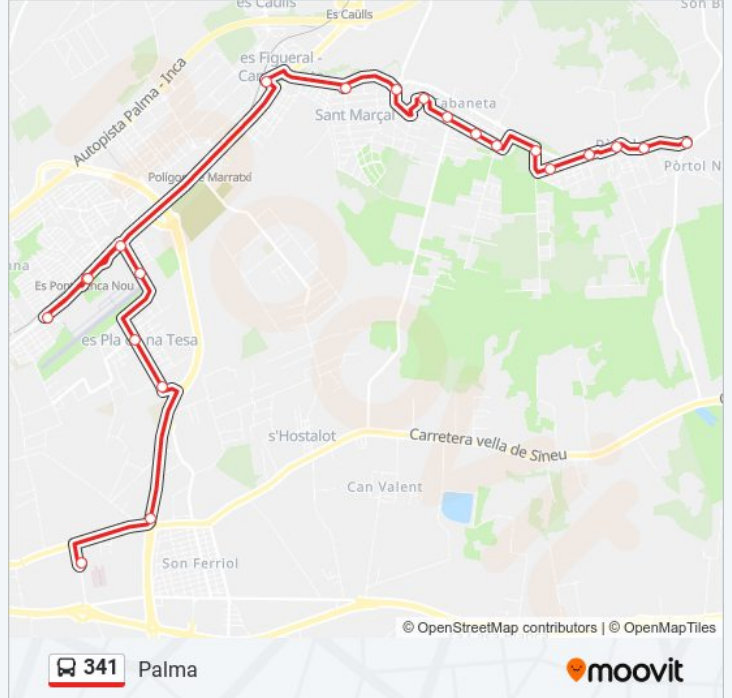

Información de la línea 341 de autobús

Dirección: Palma

Paradas: 22

Duración del viaje: 32 min

Resumen de la línea:

Sentido: Pla De Na Tesa

20 paradas

[VER HORARIO DE LA LÍNEA](#)