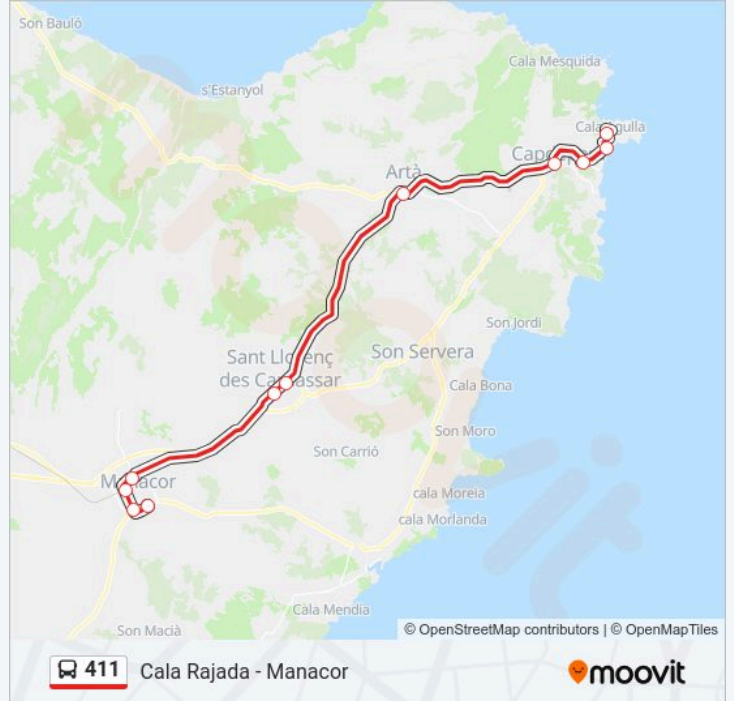

Usa la aplicación Moovit para encontrar la parada de la línea 411 de autobús más cercana y descubre cuándo llega la próxima línea 411 de autobús

**Sentido: Cala Rajada**

11 paradas

[VER HORARIO DE LA LÍNEA](#)

Capdepera Est 2 (14027)

Magallanes (14034)

Cala Agulla 1 (14036)

**Horario de la línea 411 de autobús**

Cala Rajada Horario de ruta:

|           |             |
|-----------|-------------|
| lunes     | 06:35-22:30 |
| martes    | 06:35-22:30 |
| miércoles | 06:35-22:30 |
| jueves    | 06:35-22:30 |
| viernes   | 06:35-22:30 |
| sábado    | 06:35-22:30 |
| domingo   | 08:10-21:45 |

**Información de la línea 411 de autobús****Dirección:** Cala Rajada**Paradas:** 11**Duración del viaje:** 50 min**Resumen de la línea:**

### Sentido: Manacor

13 paradas

[VER HORARIO DE LA LÍNEA](#)

Cala Agulla 1 (14036)

Cala Rajada Centre (14032)

Son Moll (14011)

Capdepera Est 1 (14028)

Capdepera Centre 1 (14033)