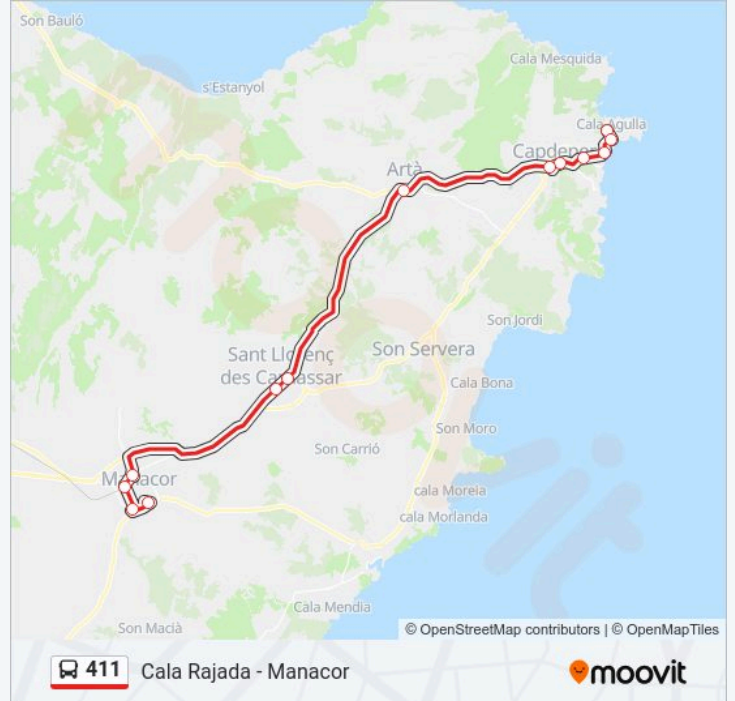

Los horarios y mapas de la línea 411 de autobús están disponibles en un PDF en moovitapp.com. Utiliza Moovit App para ver los horarios de los autobuses en vivo, el horario del tren o el horario del metro y las indicaciones paso a paso para todo el transporte público en Mallorca.

© 2025 Moovit - Todos los Derechos Reservados