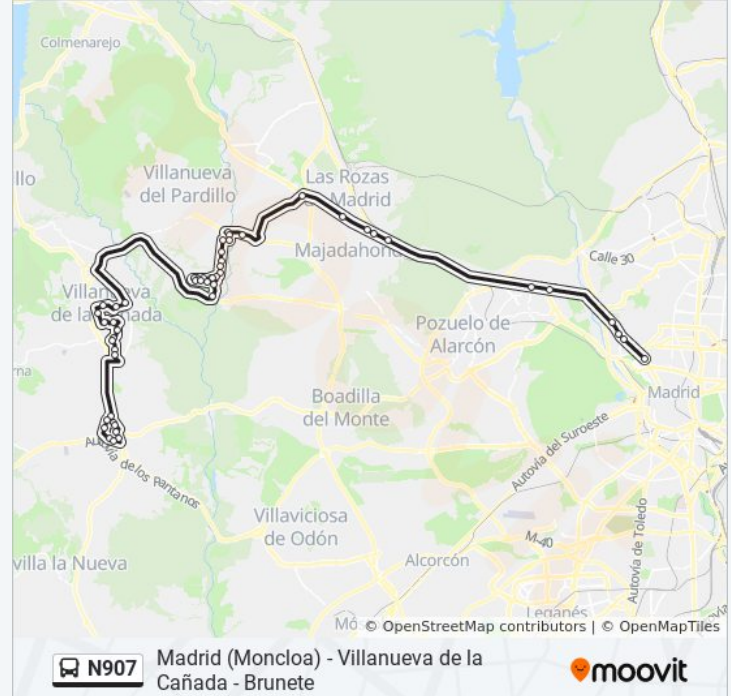

Ctra. M-851 - Ctra. M-505

Comunidad Madrid - Burgocentro

Ctra. M-505 - Cerezales

Ctra. A-6 - Colonia Veracruz

Ctra. A-6 - Urb. Jardín De Las Avenidas

Av. Padre Huidobro - P.º Ermita

Padre Huidobro - Carretera De Castilla

Estadística - Geografía E Historia

Palacio De La Moncloa

Escuela Agronómica

Moncloa

Sentido: Moncloa→Eras - Cementerio

44 paradas

Horario de la línea N907 de autobús

Moncloa→Eras - Cementerio Horario de ruta: