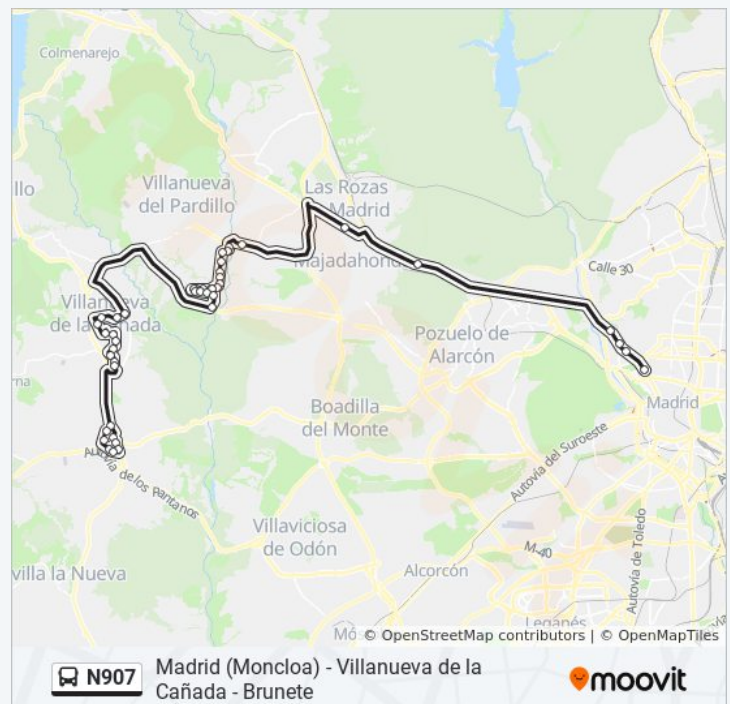

La línea N907 de autobús (Madrid (Moncloa) - Villanueva de la Cañada - Brunete) tiene 2 rutas. Sus horas de operación los días laborables regulares son:

(1) a Eras - Cementerio→Moncloa: 1:45 - 23:15(2) a Moncloa→Eras - Cementerio: 0:30 - 5:30

Real - Larra

Av. Dehesa - Miguel De Unamuno

Av. Mirasierra - Roncesvalles

Av. España - Pque. Acuático

Ctra. M-503 - Urb. Villafranca Del Castillo

Horario de la línea N907 de autobús

Eras - Cementerio→Moncloa Horario de ruta:

lunes	2:30 - 5:30
martes	2:30 - 5:30
miércoles	2:30 - 5:30
jueves	0:30 - 5:30
viernes	0:30 - 5:30
sábado	0:30 - 5:30
domingo	0:30 - 5:30

Información de la línea N907 de autobús

Dirección: Moncloa→Eras - Cementerio

Paradas: 44

Duración del viaje: 48 min

Resumen de la línea:

Av. Dehesa - C.º Móstoles

Av. Rioja - Club Deportivo

Av. Rioja - Colegio

Av. Rioja - N°26

Ctra. M-600 - Gta. Olímpica