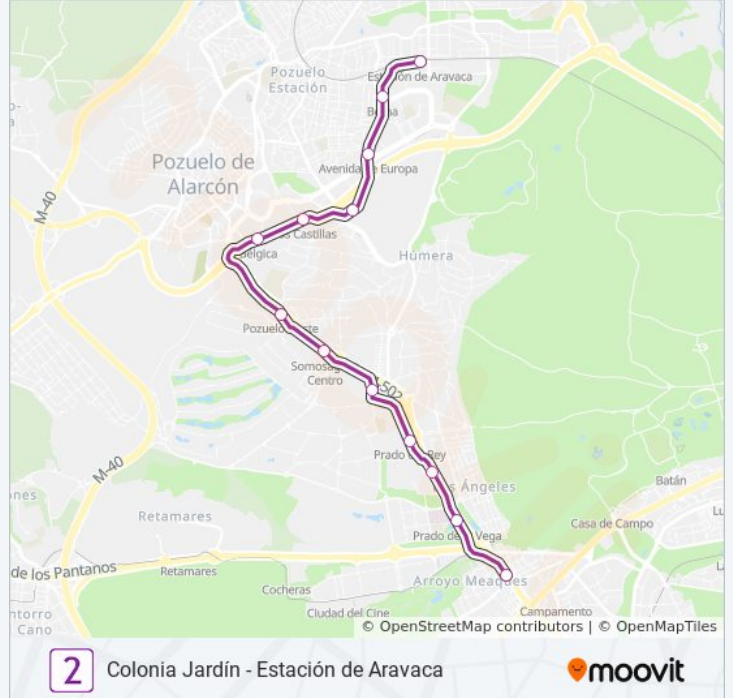

## Colonia Jardín - Estación de Aravaca

[Usa La App](#)

La línea ML-2 de tren ligero (Colonia Jardín - Estación de Aravaca) tiene 2 rutas. Sus horas de operación los días laborables regulares son:

(1) a Colonia Jardín: 0:04 - 23:30(2) a Estación De Aravaca: 0:00 - 23:30

Usa la aplicación Moovit para encontrar la parada de la línea ML-2 de tren ligero más cercana y descubre cuándo llega la próxima línea ML-2 de tren ligero

**Sentido: Colonia Jardín**

13 paradas

[VER HORARIO DE LA LÍNEA](#)

Estación De Aravaca  
Berna  
Avenida De Europa  
Campus De Somosaguas  
Dos Castillas  
Bélgica  
Pozuelo Oeste  
Somosaguas Centro  
Somosaguas Sur  
Prado Del Rey  
Colonia De Los Ángeles  
Prado De La Vega  
Colonia Jardín

### Sentido: Estación De Aravaca

13 paradas

[VER HORARIO DE LA LÍNEA](#)

- Colonia Jardín
- Prado De La Vega
- Colonia De Los Ángeles
- Prado Del Rey
- Somosaguas Sur
- Somosaguas Centro
- Pozuelo Oeste
- Bélgica
- Dos Castillas
- Campus De Somosaguas
- Avenida De Europa
- Berna
- Estación De Aravaca