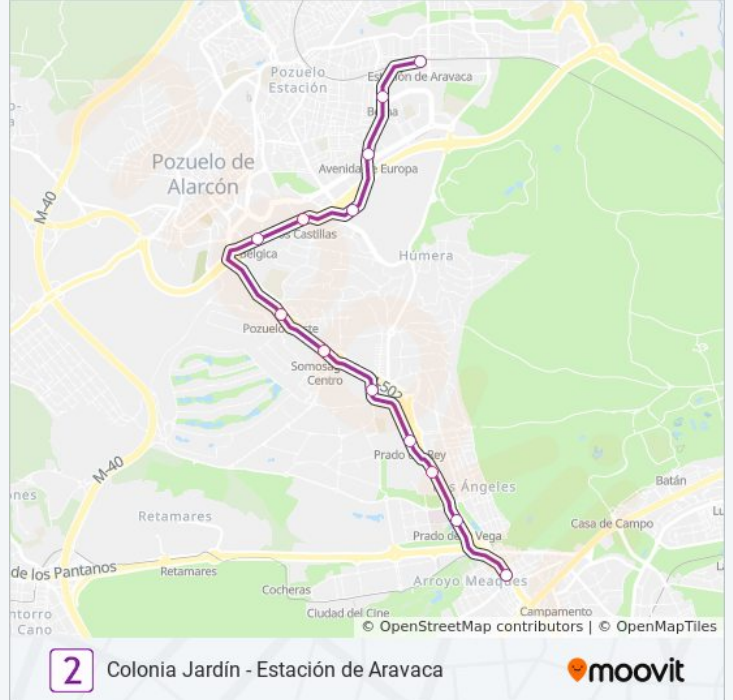

Estación De Aravaca  
Berna  
Avenida De Europa  
Campus De Somosaguas  
Dos Castillas  
Bélgica  
Pozuelo Oeste  
Somosaguas Centro  
Somosaguas Sur  
Prado Del Rey  
Colonia De Los Ángeles  
Prado De La Vega  
Colonia Jardín

### Sentido: Estación De Aravaca

13 paradas

[VER HORARIO DE LA LÍNEA](#)

- Colonia Jardín
- Prado De La Vega
- Colonia De Los Ángeles
- Prado Del Rey
- Somosaguas Sur
- Somosaguas Centro
- Pozuelo Oeste
- Bélgica
- Dos Castillas
- Campus De Somosaguas
- Avenida De Europa
- Berna
- Estación De Aravaca

### Horario de la línea ML-2 de tren ligero

Estación De Aravaca Horario de ruta:

lunes	0:00 - 23:30
martes	0:00 - 23:30
miércoles	0:00 - 23:30
jueves	0:00 - 23:30
viernes	0:00 - 23:30
sábado	0:00 - 23:30
domingo	0:00 - 22:30

### Información de la línea ML-2 de tren ligero

**Dirección:** Estación De Aravaca

**Paradas:** 13

**Duración del viaje:** 22 min

**Resumen de la línea:**

Los horarios y mapas de la línea ML-2 de tren ligero están disponibles en un PDF en [moovitapp.com](https://moovitapp.com). Utiliza [Moovit App](#) para ver los horarios de los autobuses en vivo, el horario del tren o el horario del metro y las indicaciones paso a paso para todo el transporte público en Madrid.