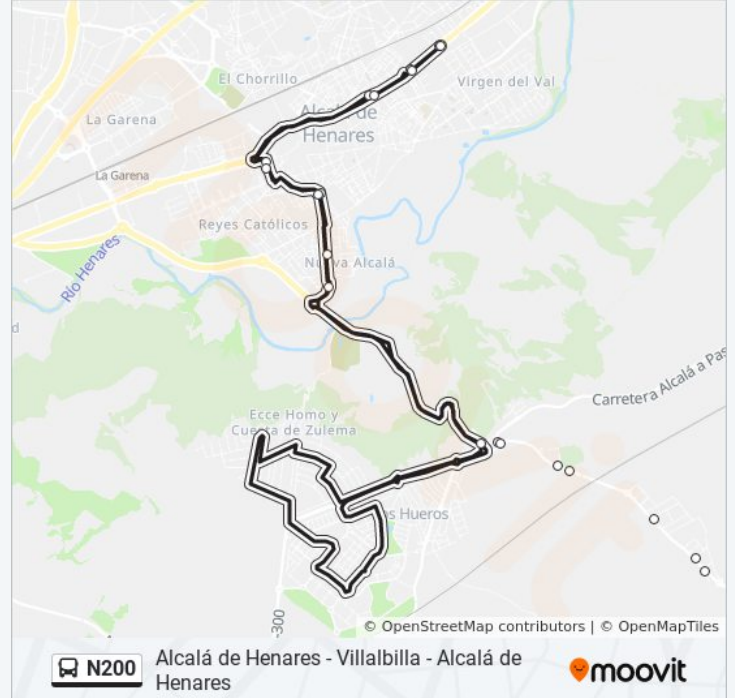

34 paradas

[VER HORARIO DE LA LÍNEA](#)

Vía Complutense - Barrio Ledesma

Vía Complutense - Tuy

Vía Complutense - Brihuega

Demetrio Ducas - Escuela Infantil

P.º Pastrana - Pza. Puerta Del Vado

P.º Pastrana - Río Ter

Av. Romero - Tomillo

Av. Romero - Espliego

Av. Romero - Mirto

Av. Olimpiada - Club De Golf

Av. Urba - Urb. El Robledal

Hayedo De Montejo - Peña De Francia

C.º Corpa - Sierra La Demanda

Horario de la línea N200 de autobús

P.º Pastrana - Bolarque

Pza. Puerta Del Vado - P.º Las Moreras

Demetrio Ducas - Av. Madrid

Vía Complutense - Ribera

Vía Complutense - Tuy

Vía Complutense - Barrio Ledesma

Los horarios y mapas de la línea N200 de autobús están disponibles en un PDF en moovitapp.com. Utiliza [Moovit App](#) para ver los horarios de los autobuses en vivo, el horario del tren o el horario del metro y las indicaciones paso a paso para todo el transporte público en Madrid.