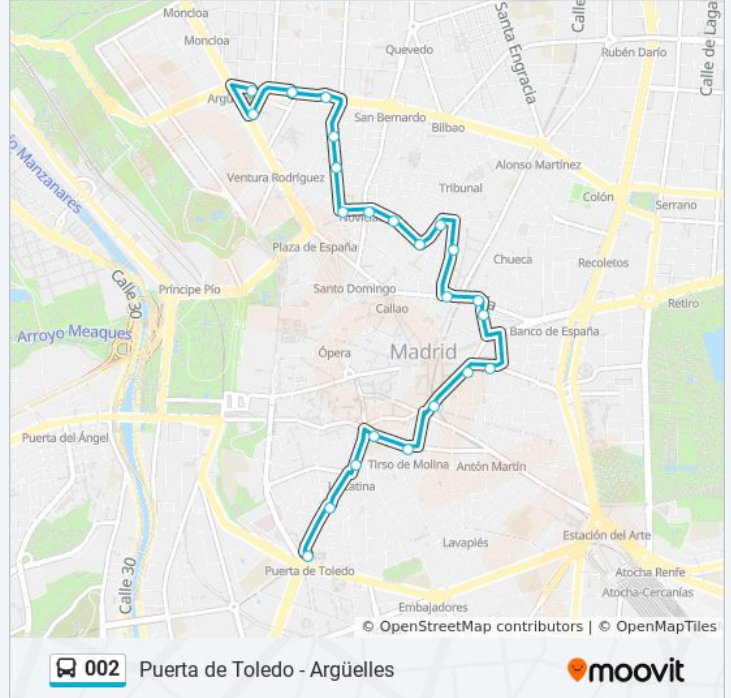

Usa la aplicación Moovit para encontrar la parada de la línea 002 de autobús más cercana y descubre cuándo llega la próxima línea 002 de autobús

## Sentido: Argüelles

23 paradas

[VER HORARIO DE LA LÍNEA](#)

Metro Puerta De Toledo  
Toledo - Humilladero  
La Latina  
Colegiata - Plaza Mayor  
Tirso De Molina  
Benavente  
Canalejas  
Carrera De San Jerónimo - Cedaceros  
Virgen De Los Peligros - Caballero De Gracia  
Gran Vía - Pedro Zerolo  
Gran Vía - Montera  
Valverde  
San Ildefonso  
Corredera  
Pez - Jesús Del Valle  
Noviciado  
Reyes  
Comendadoras  
Conde Duque  
Alberto Aguilera - Galileo  
Alberto Aguilera - Blasco De Garay

## Información de la línea 002 de autobús

**Dirección:** Argüelles

**Paradas:** 23

**Duración del viaje:** 42 min

**Resumen de la línea:**

Princesa - Centro Comercial

Argüelles

**Sentido: Puerta De Toledo**

22 paradas

[VER HORARIO DE LA LÍNEA](#)

Argüelles

Santa Cruz Marcenado

Conde Duque

Centro Cultural Conde Duque

Travesía Conde Duque

Noviciado