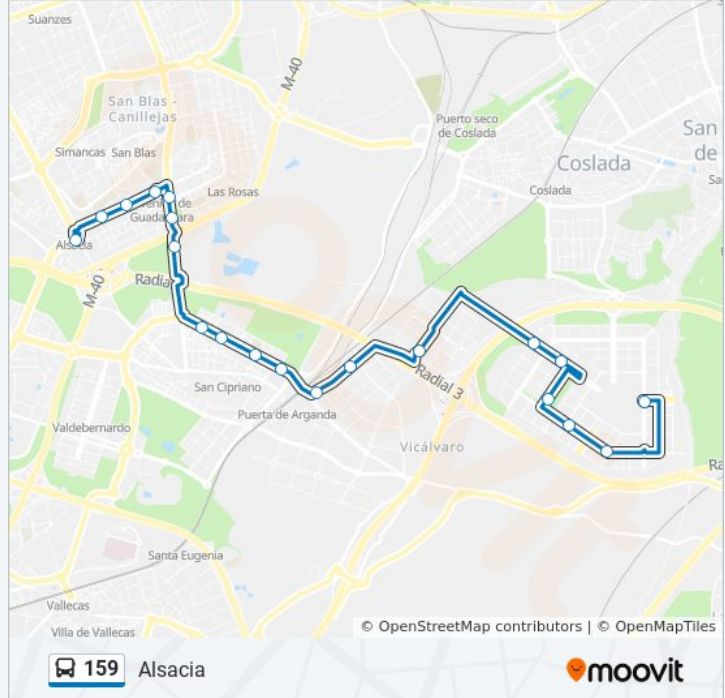

Sentido: Alsacia

22 paradas

[VER HORARIO DE LA LÍNEA](#)

Alcalde Andrés Madrid Dávila - Casa Tilly
Ferenc Puskas - Pilar Bellosillo
Luis Ocaña - Gales
Victoria Kent - Arroyo Cañaveral
Concejál V. Granizo - Victoria Kent
Miguel Delibes - Cantinflas
Miguel Delibes - Alto Del Esparragal
Torrejón De La Calzada - Cerceda
Boyer - Vigil
Boyer - Rivas
Villablanca - Gran Vía Del Este
Villablanca - Sepiolita
Villablanca - Polideportivo
Villablanca - Lago Van
Avenida De Canillejas - Plaza Vicalvarada
Avenida De Canillejas - M-40
Avenida De Canillejas - Toscana
Avenida De Canillejas - Suecia
Avenida De Guadalajara - Albericia
Avenida Guadalajara - República Eslovaca
Avenida De Guadalajara - Capri

Información de la línea 159 de autobús

Dirección: Alsacia

Paradas: 22

Duración del viaje: 36 min

Resumen de la línea:

Alsacia

Sentido: El Cañaveral

22 paradas

[VER HORARIO DE LA LÍNEA](#)

Alsacia

Aquitania - Capri

Aquitania - Núremberg

Aquitania - República Eslovaca

Aquitania - Toscana

Avenida De Canillejas - Toscana

Avenida De Canillejas - M-40

Información de la línea 159 de autobús

Dirección: El Cañaveral

Paradas: 22

Duración del viaje: 34 min

Resumen de la línea:

Victoria Kent - Arroyo Cañaveral

Luis Ocaña - Gales

Andrés Madrid Dávila - Pilar Bellosillo