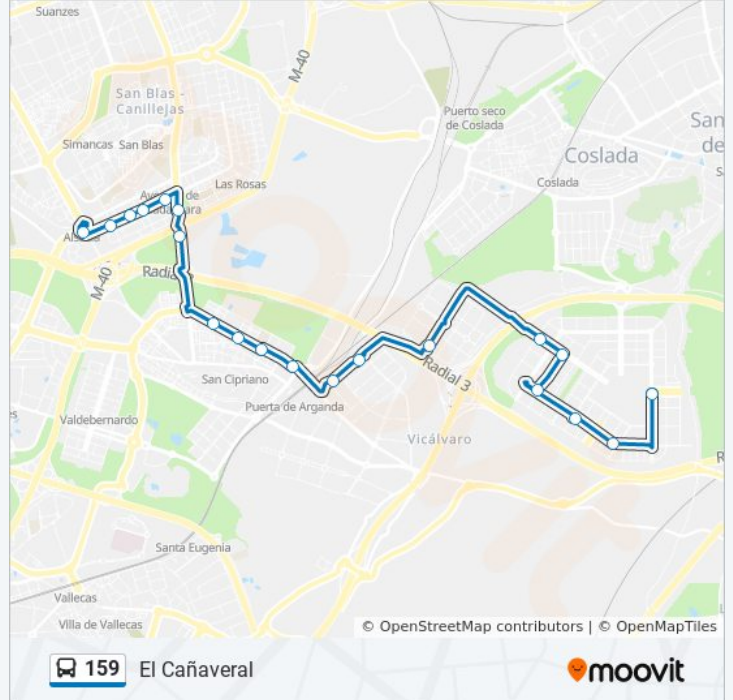

Victoria Kent - Arroyo Cañaveral

Luis Ocaña - Gales

Andrés Madrid Dávila - Pilar Bellosillo

Alcalde Andrés Madrid Dávila - Casa Tilly

Los horarios y mapas de la línea 159 de autobús están disponibles en un PDF en moovitapp.com. Utiliza [Moovit App](https://moovitapp.com) para ver los horarios de los autobuses en vivo, el horario del tren o el horario del metro y las indicaciones paso a paso para todo el transporte público en Madrid.

[Acerca de Moovit](#) • [Soluciones MaaS](#) • [Países incluidos](#) • [Comunidad de Moovitors](#)

© 2024 Moovit - Todos los Derechos Reservados

Mira los tiempos de llegada en tiempo real