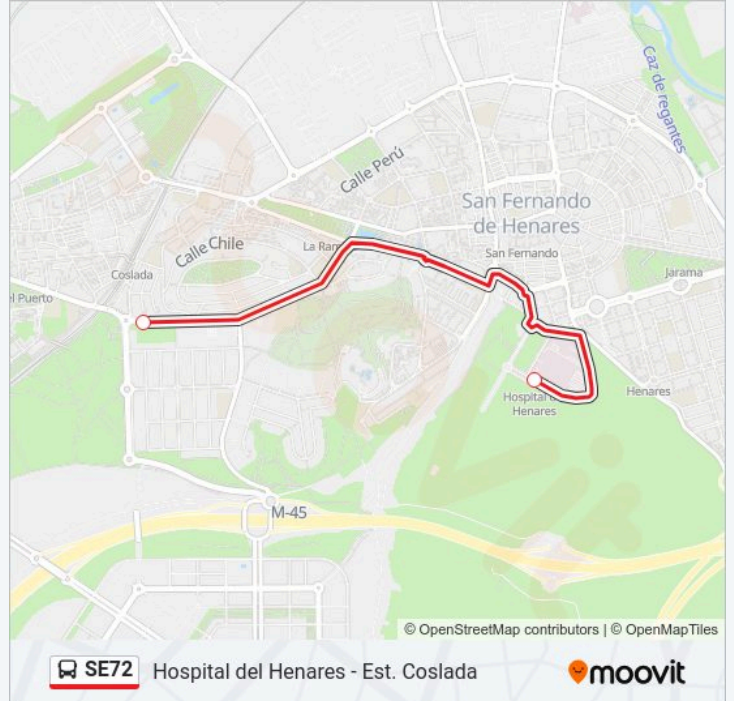

Usa la aplicación Moovit para encontrar la parada de la línea SE72 de autobús más cercana y descubre cuándo llega la próxima línea SE72 de autobús

Sentido: Av. España - Zoco Coslada→Av. Marie Curie - Hospital Del Henares

2 paradas

[VER HORARIO DE LA LÍNEA](#)

Av. España - Zoco Coslada

Av. Marie Curie - Hospital Del Henares

Horario de la línea SE72 de autobús

Av. España - Zoco Coslada→Av. Marie Curie - Hospital Del Henares Horario de ruta:

lunes	07:30 - 22:50
martes	07:30 - 22:50
miércoles	07:30 - 22:50
jueves	07:30 - 22:50
viernes	07:30 - 22:50
sábado	07:30 - 22:50
domingo	07:30 - 22:50

Información de la línea SE72 de autobús

Dirección: Av. España - Zoco Coslada→Av. Marie Curie - Hospital Del Henares

Paradas: 2

Duración del viaje: 9 min

Resumen de la línea:

Sentido: Av. Marie Curie - Hospital Del Henares→Av. España - Zoco Coslada

2 paradas

[VER HORARIO DE LA LÍNEA](#)

Av. Marie Curie - Hospital Del Henares