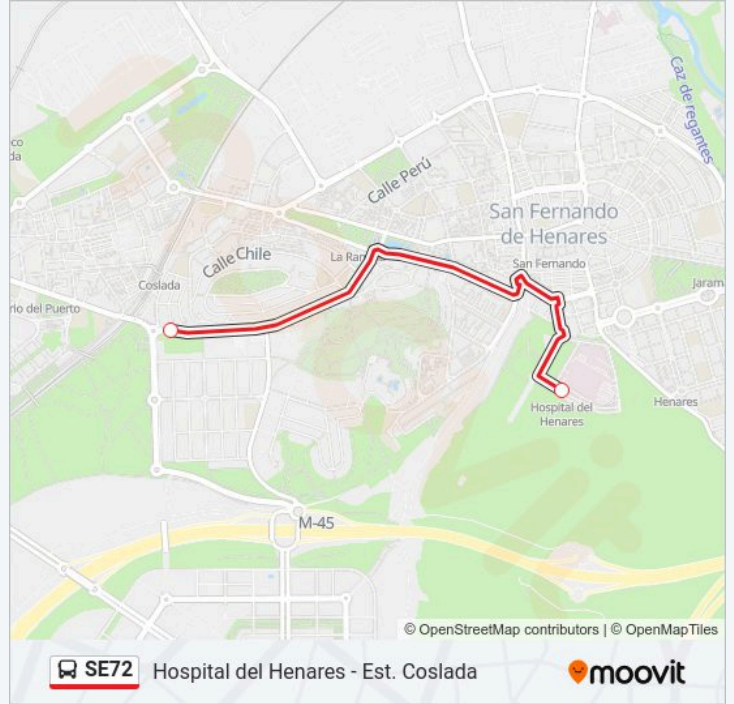

La línea SE72 de autobús (Hospital del Henares - Est. Coslada) tiene 2 rutas. Sus horas de operación los días laborables regulares son:

(1) a Av. España - Zoco Coslada→Av. Marie Curie - Hospital Del Henares: 07:30 - 22:50(2) a Av. Marie Curie - Hospital Del Henares→Av. España - Zoco Coslada: 07:10 - 22:30

Usa la aplicación Moovit para encontrar la parada de la línea SE72 de autobús más cercana y descubre cuándo llega la próxima línea SE72 de autobús

Sentido: Av. España - Zoco Coslada→Av. Marie Curie - Hospital Del Henares

Paradas: 2

Duración del viaje: 9 min

Resumen de la línea:

Sentido: Av. Marie Curie - Hospital Del Henares→Av. España - Zoco Coslada

2 paradas

[VER HORARIO DE LA LÍNEA](#)

Av. Marie Curie - Hospital Del Henares

Información de la línea SE72 de autobús

Dirección: Av. Marie Curie - Hospital Del Henares→Av. España - Zoco Coslada

Paradas: 2

Duración del viaje: 8 min

Resumen de la línea:

Los horarios y mapas de la línea SE72 de autobús están disponibles en un PDF en moovitapp.com. Utiliza Moovit App para ver los horarios de los autobuses en vivo, el horario del tren o el horario del metro y las indicaciones paso a paso para todo el transporte público en Madrid.