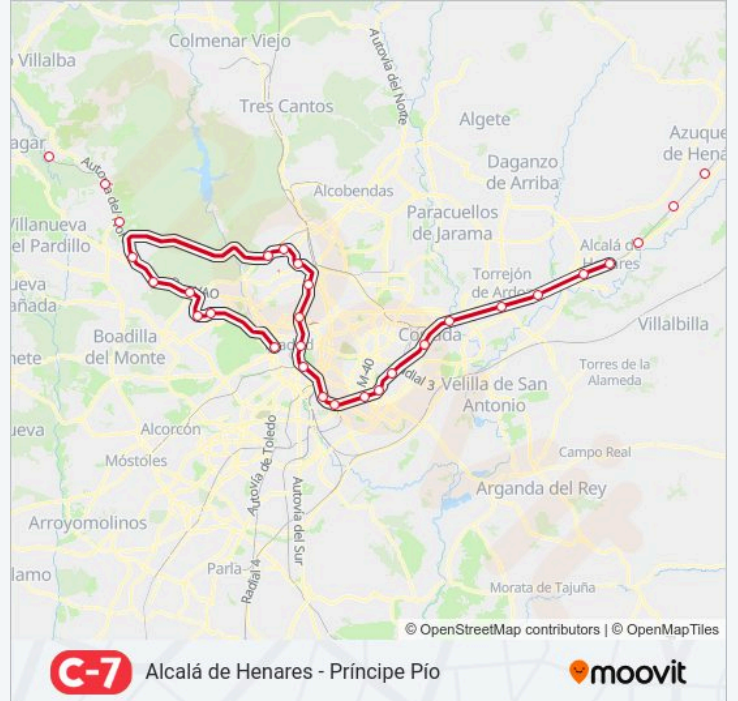

### Información de la línea C7 de tren

**Dirección:** Madrid-Príncipe Pío

**Paradas:** 28

**Duración del viaje:** 96 min

**Resumen de la línea:**

Chamartín

Ramón Y Cajal

Mirasierra - Paco De Lucía

### Sentido: Pozuelo

26 paradas

[VER HORARIO DE LA LÍNEA](#)

Guadalajara

Azuqueca

Meco

Alcalá De Henares - Universidad

Alcalá De Henares