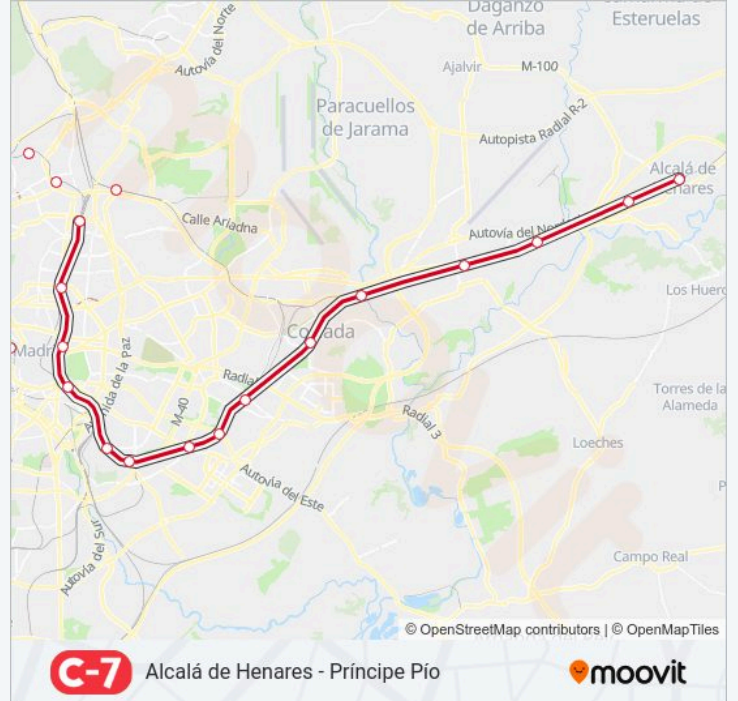

Santa Eugenia

Vicálvaro

**Horario de la línea C7 de tren**

Alcalá de Henares Horario de ruta:

lunes	05:49 - 22:13
martes	05:49 - 22:13
miércoles	05:49 - 22:13
jueves	05:49 - 22:21
viernes	05:49 - 22:21
sábado	05:45 - 22:21
domingo	05:45 - 22:13

**Información de la línea C7 de tren****Dirección:** Alcalá de Henares**Paradas:** 24**Duración del viaje:** 89 min**Resumen de la línea:**

Coslada

San Fernando

Torrejón De Ardoz

Soto Del Henares

La Garena

### Sentido: Chamartín

11 paradas

[VER HORARIO DE LA LÍNEA](#)

Príncipe Pío

Aravaca

Pozuelo

El Barrial - Centro Comercial Pozuelo

Majadahonda