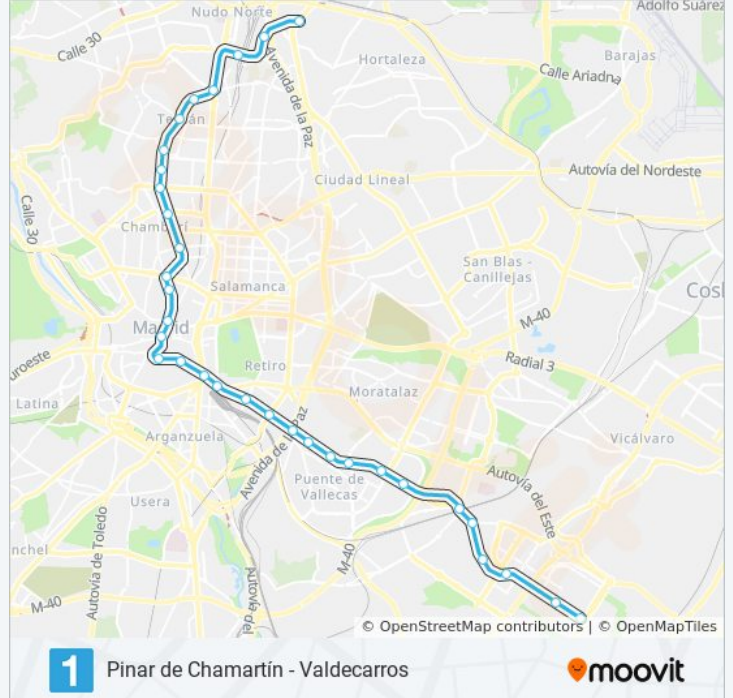

Gran Vía

Tribunal

Bilbao

Iglesia

Ríos Rosas

Cuatro Caminos

Alvarado

Estrecho

Tetuán

Valdeacederas

Plaza De Castilla

Chamartín

Bambú

Pinar De Chamartín

Sentido: Valdecarros

33 paradas

[VER HORARIO DE LA LÍNEA](#)

Pinar De Chamartín

Bambú

Chamartín

Plaza De Castilla

Valdeacederas

Tetuán

Estrecho

Alvarado

Cuatro Caminos

Ríos Rosas

Iglesia

Bilbao

Tribunal

Gran Vía

Sol

Horario de la línea M-1 de metro

Valdecarros Horario de ruta:

lunes	0:00 - 23:52
martes	0:00 - 23:52
miércoles	0:00 - 23:52
jueves	0:00 - 23:52
viernes	0:00 - 23:52
sábado	0:00 - 23:52
domingo	0:00 - 22:52

Información de la línea M-1 de metro

Dirección: Valdecarros

Paradas: 33

Duración del viaje: 50 min

Resumen de la línea: