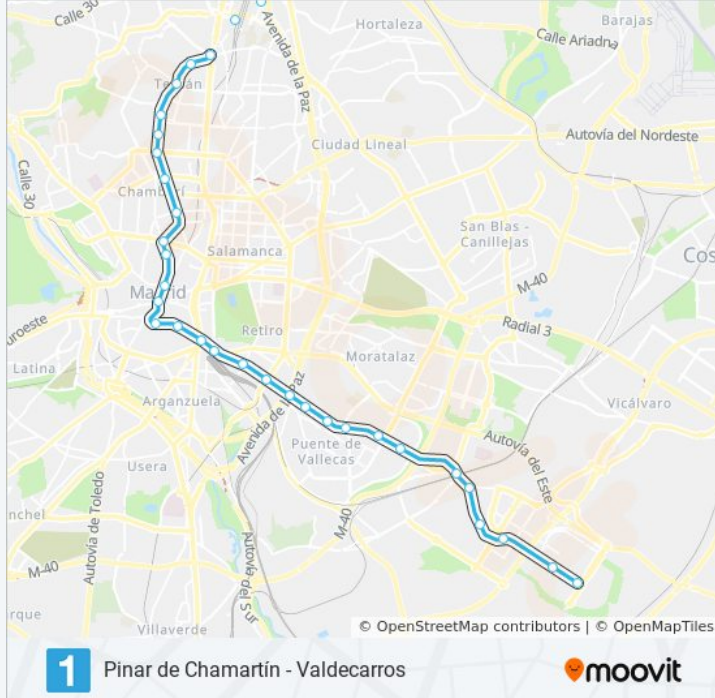

Información de la línea M-1 de metro

Dirección: Pinar De Chamartín

Paradas: 33

Duración del viaje: 50 min

Resumen de la línea:

Gran Vía

Tribunal

Bilbao

Información de la línea M-1 de metro

Dirección: Valdecarros

Paradas: 33

Duración del viaje: 50 min

Resumen de la línea:

Tirso De Molina

Antón Martín

Estación Del Arte

Atocha

Menéndez Pelayo

Pacífico

Puente De Vallecas

Nueva Numancia

Portazgo

Buenos Aires

Alto Del Arenal

Miguel Hernández

Sierra De Guadalupe

Villa De Vallecas

Congosto

La Gavia

Las Suertes

Valdecarros

Los horarios y mapas de la línea M-1 de metro están disponibles en un PDF en moovitapp.com. Utiliza [Moovit App](#) para ver los horarios de los autobuses en vivo, el horario del tren o el horario del metro y las indicaciones paso a paso para todo el transporte público en Madrid.