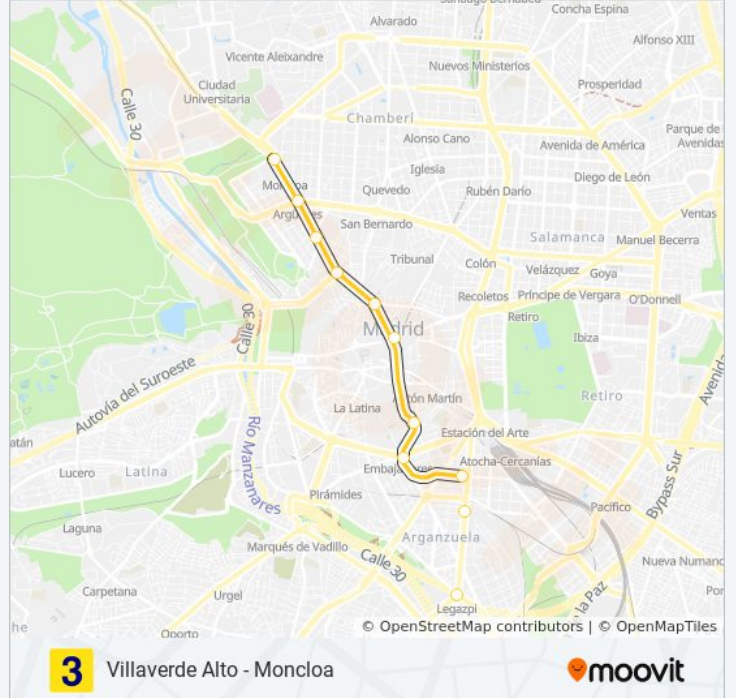

Villaverde Alto - Moncloa

[Usa La App](#)

La línea M-3 de metro (Villaverde Alto - Moncloa) tiene 2 rutas. Sus horas de operación los días laborables regulares son:

(1) a Moncloa: 0:00 - 23:52(2) a Villaverde Alto: 0:00 - 23:52

Usa la aplicación Moovit para encontrar la parada de la línea M-3 de metro más cercana y descubre cuándo llega la próxima línea M-3 de metro

Sentido: Moncloa

18 paradas

[VER HORARIO DE LA LÍNEA](#)

Villaverde Alto
San Cristóbal
Villaverde Bajo - Cruce
Ciudad De Los Ángeles
San Fermín - Orcasur
Hospital 12 De Octubre
Almendrales
Legazpi
Delicias
Palos De La Frontera
Embajadores
Lavapiés
Sol
Callao
Plaza De España
Ventura Rodríguez
Argüelles
Moncloa

Horario de la línea M-3 de metro

Moncloa Horario de ruta:

lunes	0:00 - 23:52
martes	0:00 - 23:52
miércoles	0:00 - 23:52
jueves	0:00 - 23:52
viernes	0:00 - 23:52
sábado	0:00 - 23:52
domingo	0:00 - 22:54

Información de la línea M-3 de metro**Dirección:** Moncloa**Paradas:** 18**Duración del viaje:** 27 min**Resumen de la línea:**

Sentido: Villaverde Alto

18 paradas

[VER HORARIO DE LA LÍNEA](#)

- Moncloa
- Argüelles
- Ventura Rodríguez
- Plaza De España
- Callao
- Sol
- Lavapiés
- Embajadores
- Palos De La Frontera
- Delicias
- Legazpi
- Almendrales
- Hospital 12 De Octubre
- San Fermín - Orcasur
- Ciudad De Los Ángeles
- Villaverde Bajo - Cruce
- San Cristóbal
- Villaverde Alto