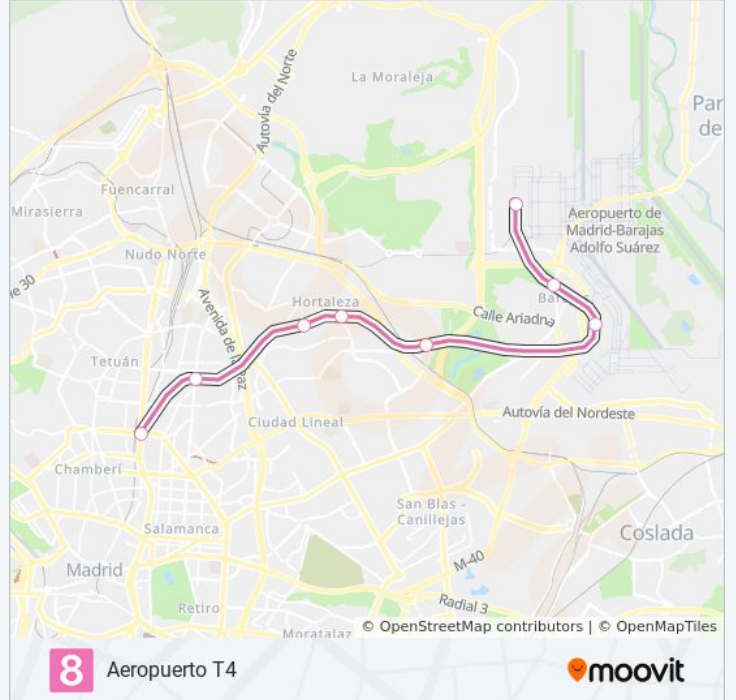

Aeropuerto T4

Usa La App

La línea M-8 de metro (Aeropuerto T4) tiene 2 rutas. Sus horas de operación los días laborables regulares son:
(1) a Aeropuerto T4: 0:11 - 23:56(2) a Nuevos Ministerios: 0:03 - 23:55

Usa la aplicación Moovit para encontrar la parada de la línea M-8 de metro más cercana y descubre cuándo llega la próxima línea M-8 de metro

Sentido: Aeropuerto T4

8 paradas

[VER HORARIO DE LA LÍNEA](#)

Nuevos Ministerios

Aeropuerto T4 Horario de ruta:

lunes	0:11 - 23:56
martes	0:11 - 23:56
miércoles	0:11 - 23:56
jueves	0:11 - 23:56
viernes	0:11 - 23:56
sábado	0:11 - 23:56
domingo	0:11 - 22:56

Información de la línea M-8 de metro

Dirección: Aeropuerto T4

Paradas: 8

Duración del viaje: 18 min

Resumen de la línea:

Sentido: Nuevos Ministerios

8 paradas

[VER HORARIO DE LA LÍNEA](#)

Aeropuerto T4