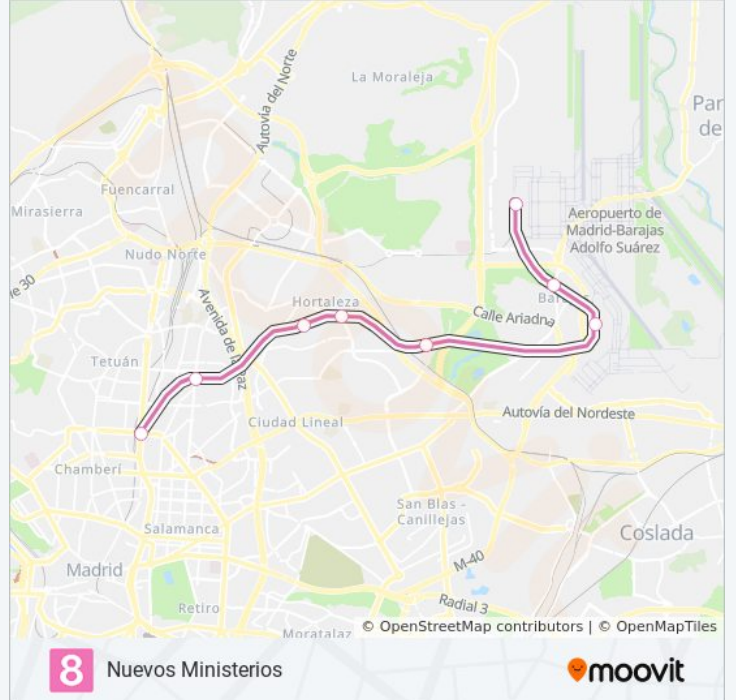

Aeropuerto T4

Usa La App

La línea M-8 de metro (Aeropuerto T4) tiene 2 rutas. Sus horas de operación los días laborables regulares son:
(1) a Aeropuerto T4: 0:11 - 23:56(2) a Nuevos Ministerios: 0:03 - 23:55

Dirección: Aeropuerto T4

Paradas: 8

Duración del viaje: 18 min

Resumen de la línea:

Sentido: Nuevos Ministerios

8 paradas

[VER HORARIO DE LA LÍNEA](#)

Aeropuerto T4

Nuevos Ministerios Horario de ruta:

lunes	0:03 - 23:55
martes	0:03 - 23:55
miércoles	0:03 - 23:55
jueves	0:03 - 23:55
viernes	0:03 - 23:55
sábado	0:03 - 23:55
domingo	0:03 - 22:55

Información de la línea M-8 de metro

Dirección: Nuevos Ministerios

Paradas: 8

Duración del viaje: 18 min

Resumen de la línea:

Los horarios y mapas de la línea M-8 de metro están disponibles en un PDF en moovitapp.com. Utiliza [Moovit App](#) para ver los horarios de los autobuses en vivo, el horario del tren o el horario del metro y las indicaciones paso a paso para todo el transporte público en Madrid.