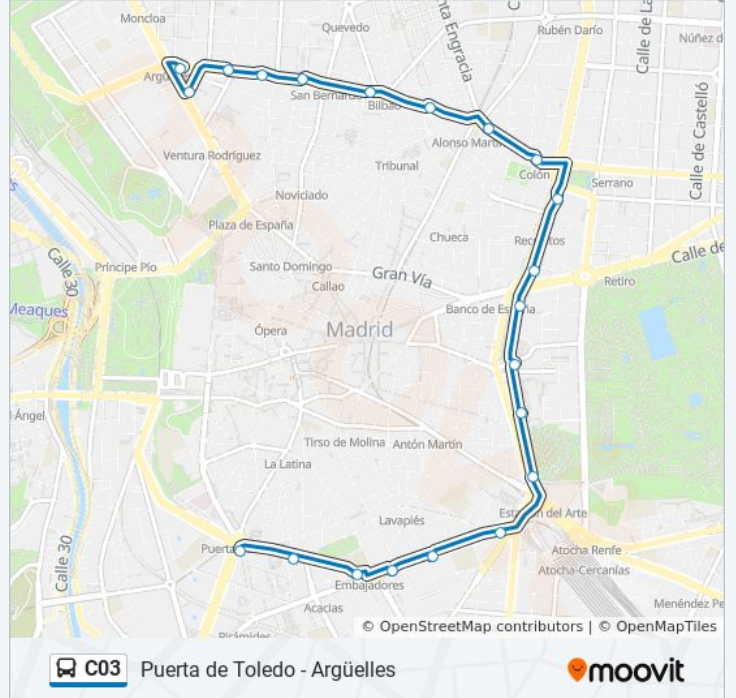

Metro San Bernardo

Alberto Aguilera - Galileo

Alberto Aguilera - Blasco De Garay

Princesa - Centro Comercial

Argüelles

**Horario de la línea C03 de autobús**

Argüelles Horario de ruta:

lunes	7:00 - 23:00
martes	7:00 - 23:00
miércoles	7:00 - 23:00
jueves	7:00 - 23:00
viernes	7:00 - 23:00
sábado	7:00 - 23:00
domingo	7:00 - 22:35

**Información de la línea C03 de autobús****Dirección:** Argüelles**Paradas:** 21**Duración del viaje:** 41 min**Resumen de la línea:**

## Sentido: Puerta Toledo

19 paradas

[VER HORARIO DE LA LÍNEA](#)

Argüelles

Alberto Aguilera - Galileo

Metro San Bernardo

Bilbao

Sagasta