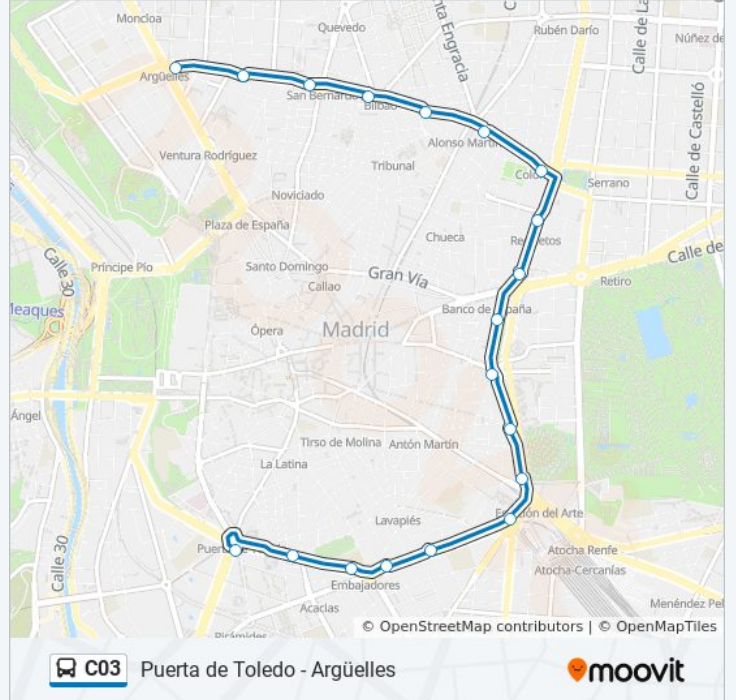

## Sentido: Puerta Toledo

19 paradas

[VER HORARIO DE LA LÍNEA](#)

Argüelles

Alberto Aguilera - Galileo

Metro San Bernardo

Bilbao

Sagasta

## Horario de la línea C03 de autobús

Puerta Toledo Horario de ruta:

lunes	7:00 - 23:00
martes	7:00 - 23:00
miércoles	7:00 - 23:00
jueves	7:00 - 23:00
viernes	7:00 - 23:00
sábado	7:00 - 23:00
domingo	7:00 - 22:40

## Información de la línea C03 de autobús

**Dirección:** Puerta Toledo

**Paradas:** 19

**Duración del viaje:** 35 min

**Resumen de la línea:**

Los horarios y mapas de la línea C03 de autobús están disponibles en un PDF en [moovitapp.com](https://moovitapp.com). Utiliza [Moovit App](#) para ver los horarios de los autobuses en vivo, el horario del tren o el horario del metro y las indicaciones paso a paso para todo el transporte público en Madrid.