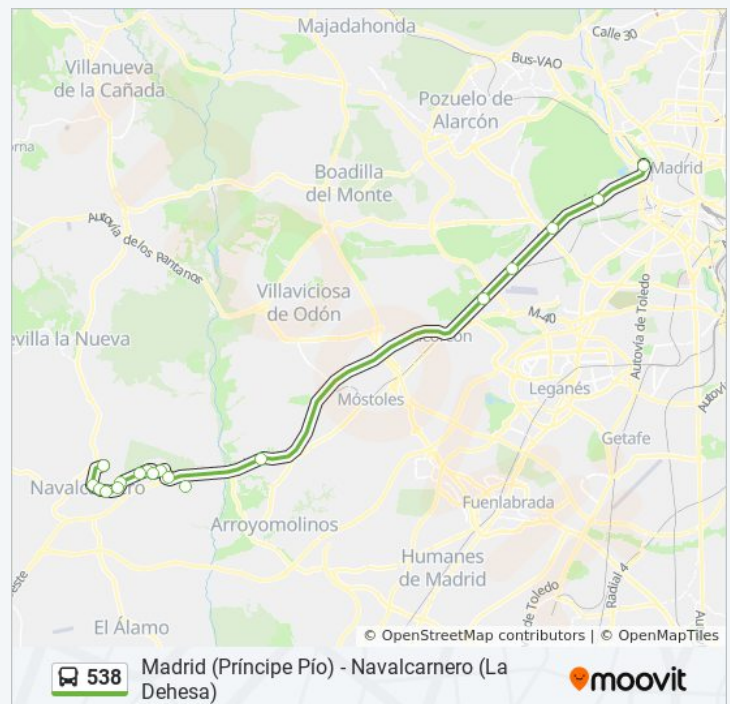

538

Madrid (Príncipe Pío) - Navalcarnero (La Dehesa)

Usa La App

La línea 538 de autobús (Madrid (Príncipe Pío) - Navalcarnero (La Dehesa)) tiene 2 rutas. Sus horas de operación los días laborables regulares son:

Información de la línea 538 de autobús

Dirección: Av. Mari Martín - Arcángel Gabriel→Intercambiador De Príncipe Pío (Nivel -1)

Paradas: 18

Duración del viaje: 39 min

Resumen de la línea:

 [Mapa de 538 de autobús](#)

Horario de la línea 538 de autobús

Intercambiador De Príncipe Pío (Nivel -1)→Av. Mari Martín - Arcángel Gabriel Horario de ruta:

lunes	7:05 - 23:15
martes	7:05 - 23:15
miércoles	7:05 - 23:15
jueves	7:30 - 23:30
viernes	7:30 - 23:30
sábado	7:30 - 23:30
domingo	7:30 - 22:30

Información de la línea 538 de autobús

Dirección: Intercambiador De Príncipe Pío (Nivel -1)→Av. Mari Martín - Arcángel Gabriel

Paradas: 18

Duración del viaje: 38 min

Resumen de la línea:

Los horarios y mapas de la línea 538 de autobús están disponibles en un PDF en moovitapp.com. Utiliza [Moovit App](#) para ver los horarios de los autobuses en vivo, el horario del tren o el horario del metro y las indicaciones paso a paso para todo el transporte público en Madrid.