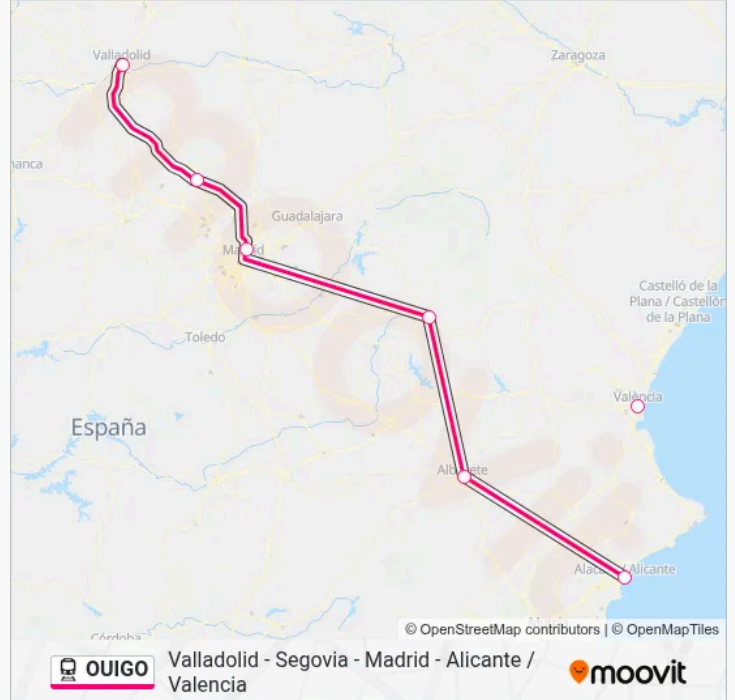

Segovia - Guiomar Alta Velocidad

Valladolid Campo Grande

### Horario de la línea OUIGO de tren

Valladolid Campo Grande Horario de ruta:

lunes	07:53-14:51
martes	07:53-14:51
miércoles	07:53-14:51
jueves	07:53-14:51
viernes	07:53-14:51
sábado	07:53-14:51
domingo	07:53-14:51

### Información de la línea OUIGO de tren

**Dirección:** Valladolid Campo Grande

**Paradas:** 7

**Duración del viaje:** 218 min

**Resumen de la línea:**

### Sentido: Alicante - Terminal

6 paradas

[VER HORARIO DE LA LÍNEA](#)

Valladolid Campo Grande

Segovia - Guiomar Alta Velocidad

Chamartín

Cuenca Fernando Zóbel

Albacete Los Llanos