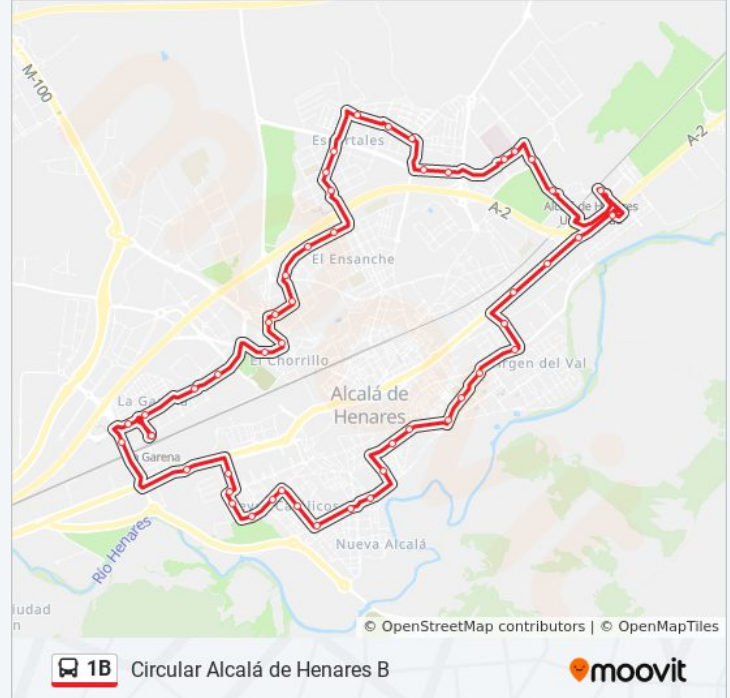

Av. Lope De Figueroa - Ávila

Ávila - C.º Esgaravita

Vía Complutense - Formación Profesional

Vía Complutense - Varsovia

Vía Complutense - Ctra. A2

Pza. Zorita - Centro Comercial

Doña Inés Ulloa - Est. Alcalá Universidad

Univ. Alcalá - Jardín Botánico

Univ. Alcalá - Taller De Jardinería

Univ. Alcalá - Ambientales

Univ. Alcalá - Hospital Entrada Servicios

Villamalea - Juan Ramón Jiménez

Villamalea - Residencia De Mayores

Av. Víctimas Del Terrorismo - Alfonso VII

Av. Víctimas Del Terrorismo - Alfonso VI

Av. Víctimas Del T. - S. Garcés El Mayor

Av. Benito P. Galdós - Leopoldo Alas Clarín

Benito Pérez Galdós - Rosalía De Castro

Av. Benito Pérez Galdós - Pza. Alfonso XII

Octavio Paz - Carlos Fuentes

Octavio Paz - Ernesto Sábato

Dámaso Alonso - Gta. Vicente Aleixandre

Dámaso Alonso - Gta. Jacinto Benavente

Alejo Carpentier - Instituto

Av. Doctor Mara ón - Nuevo Baztán

Av. Daganzo - Av. Ajalvir

Av. Ajalvir - Amadeo Vives

Av. Europa - Federico Chueca

Av. Juan Carlos I - Pza. Jesús Guridi

Av. Juan Carlos I - Alejandro Malaspina

Gta. Fernando VII - Est. La Garena