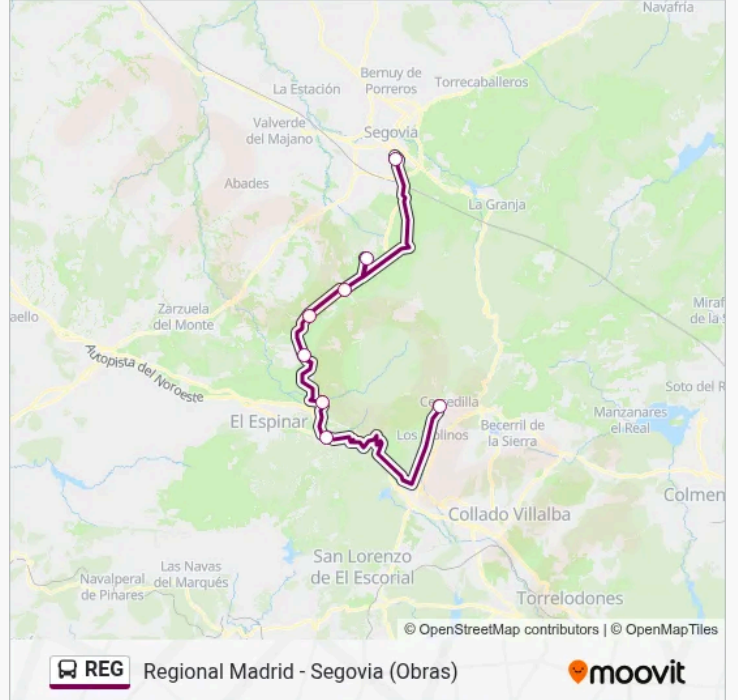

Sentido: Segovia (Obras)

8 paradas

[VER HORARIO DE LA LÍNEA](#)

Ctra. M-622 - Est. Cercedilla

San Rafael (Obras)

El Espinar

Ctra. N-603 - Cruce Los Ángeles De San Rafael

Otero De Herreros (N-603 Vuelta)

Ctra. N-603 - Cruce Ortigosa Del Monte

Navas De Riofrío - La Losa (Obras)

Estación Renfe

Horario de la línea REG de autobús

Segovia (Obras) Horario de ruta:

lunes	06:48-19:32
martes	06:48-19:32
miércoles	06:48-19:32
jueves	06:48-19:32
viernes	06:48-19:32
sábado	09:46-20:31
domingo	09:46-20:31

Información de la línea REG de autobús

Dirección: Segovia (Obras)

Paradas: 8

Duración del viaje: 103 min

Resumen de la línea: