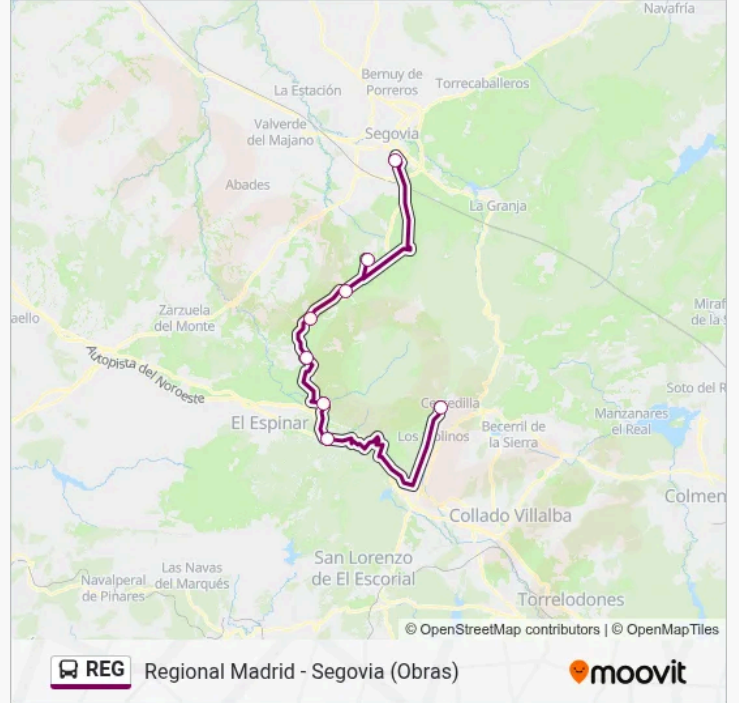

Estación Renfe

Navas De Riofrío - La Losa (Obras)

Ctra. N-603 - Cruce Ortigosa Del Monte

Ctra. N-603a - Otero De Herreros

Ctra. N-603 - Cruce Los Ángeles De San Rafael

El Espinar

San Rafael (Obras)

Ctra. M-622 - Est. Cercedilla

Ctra. M-622 - Est. Cercedilla

San Rafael (Obras)

El Espinar

Ctra. N-603 - Cruce Los Ángeles De San Rafael

Otero De Herreros (N-603 Vuelta)

Ctra. N-603 - Cruce Ortigosa Del Monte

Navas De Riofrío - La Losa (Obras)

Estación Renfe

Horario de la línea REG de autobús

Segovia (Obras) Horario de ruta:

lunes	06:48-19:32
martes	06:48-19:32
miércoles	06:48-19:32
jueves	06:48-19:32
viernes	06:48-19:32
sábado	09:46-20:31
domingo	09:46-20:31

Información de la línea REG de autobús

Dirección: Segovia (Obras)

Paradas: 8

Duración del viaje: 103 min

Resumen de la línea:

Los horarios y mapas de la línea REG de autobús están disponibles en un PDF en moovitapp.com. Utiliza Moovit App para ver los horarios de los autobuses en vivo, el horario del tren o el horario del metro y las indicaciones paso a paso para todo el transporte público en Madrid.