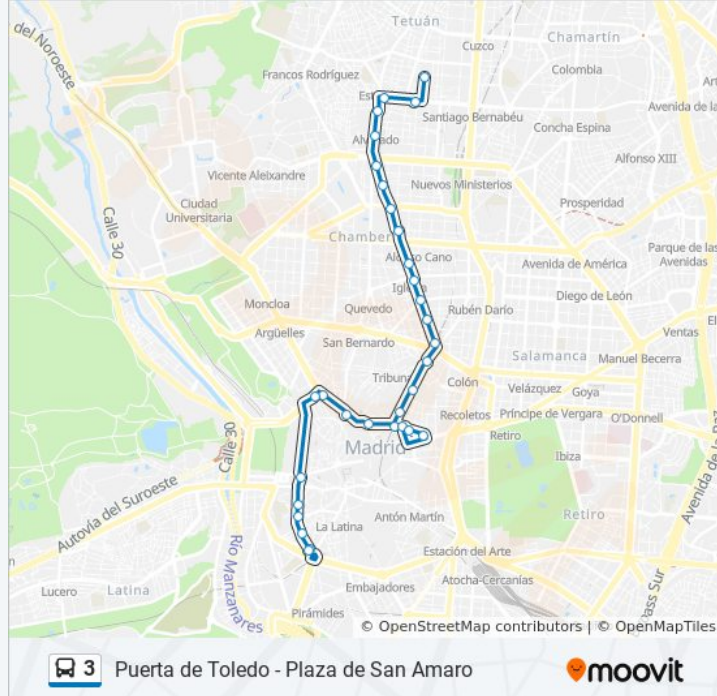

Puerta de Toledo - Plaza de San Amaro

[Usa La App](#)

La línea 3 de autobús (Puerta de Toledo - Plaza de San Amaro) tiene 2 rutas. Sus horas de operación los días laborables regulares son:

(1) a Puerta Toledo: 5:55 - 23:00(2) a San Amaro: 6:30 - 23:30

Información de la línea 3 de autobús

Dirección: San Amaro

Paradas: 31

Duración del viaje: 52 min

Resumen de la línea:

Santa Engracia - Caracas

Plaza Chamberí

Iglesia

Santa Engracia - García De Paredes

Santa Engracia - Bretón De Los Herreros

Metro Ríos Rosas

Santa Engracia - María De Guzmán

Cuatro Caminos

Alvarado

Teruel

Estrecho

General Perón - Aviador Zorita

San Amaro

Los horarios y mapas de la línea 3 de autobús están disponibles en un PDF en moovitapp.com. Utiliza [Moovit App](#) para ver los horarios de los autobuses en vivo, el horario del tren o el horario del metro y las indicaciones paso a paso para todo el transporte público en Madrid.