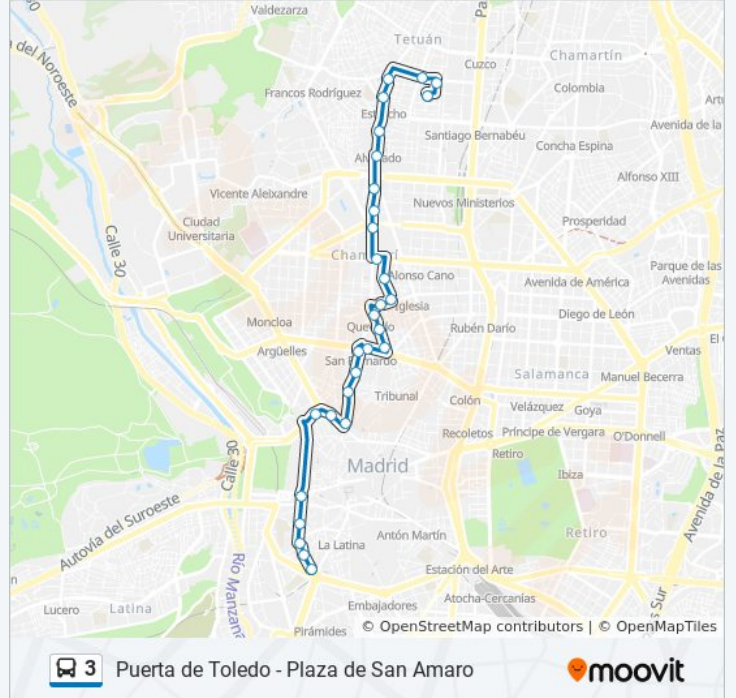

Puerta de Toledo - Plaza de San Amaro

[Usa La App](#)

La línea 3 de autobús (Puerta de Toledo - Plaza de San Amaro) tiene 2 rutas. Sus horas de operación los días laborables regulares son:

(1) a Puerta Toledo: 5:55 - 23:00(2) a San Amaro: 6:30 - 23:30

Información de la línea 3 de autobús

Dirección: Puerta Toledo

Paradas: 29

Duración del viaje: 45 min

Resumen de la línea:

Santo Domingo

Gran Vía - Plaza De España

Plaza De España

Palacio Real

Las Vistillas

San Francisco El Grande

La Paloma

Puerta De Toledo

Sentido: San Amaro

31 paradas

[VER HORARIO DE LA LÍNEA](#)

Información de la línea 3 de autobús

Dirección: San Amaro

Paradas: 31

Duración del viaje: 52 min

Resumen de la línea:

Santa Engracia - Caracas

Plaza Chamberí

Iglesia