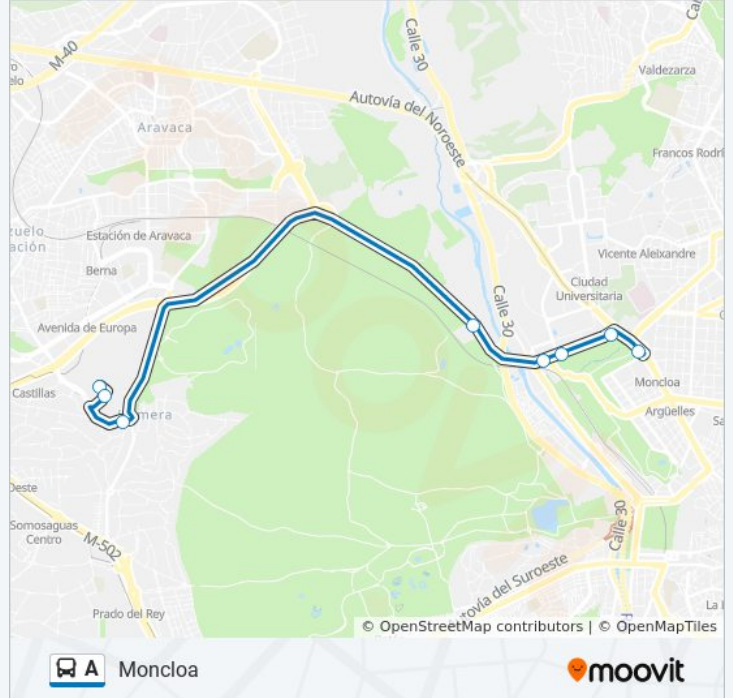

Moncloa

[Usa La App](#)

La línea A de autobús (Moncloa) tiene 2 rutas. Sus horas de operación los días laborables regulares son:

(1) a Moncloa: 7:45 - 22:15(2) a Somosaguas: 7:30 - 21:55

Usa la aplicación Moovit para encontrar la parada de la línea A de autobús más cercana y descubre cuándo llega la próxima línea A de autobús

Sentido: Moncloa

8 paradas

[VER HORARIO DE LA LÍNEA](#)

Somosaguas

Políticas Y Sociología

Húmera - Pueblo

Club De Campo

Puente De Los Franceses

Séneca - Martín Fierro

Avenida De La Memoria

Moncloa

Horario de la línea A de autobús

Moncloa Horario de ruta:

lunes	7:45 - 22:15
martes	7:45 - 22:15
miércoles	7:45 - 22:15
jueves	7:45 - 22:15
viernes	7:45 - 22:15
sábado	8:00 - 14:40
domingo	Sin Servicio

Información de la línea A de autobús**Dirección:** Moncloa**Paradas:** 8**Duración del viaje:** 21 min**Resumen de la línea:**

Sentido: Somosaguas

6 paradas

[VER HORARIO DE LA LÍNEA](#)

Moncloa

Ruperto Chapí