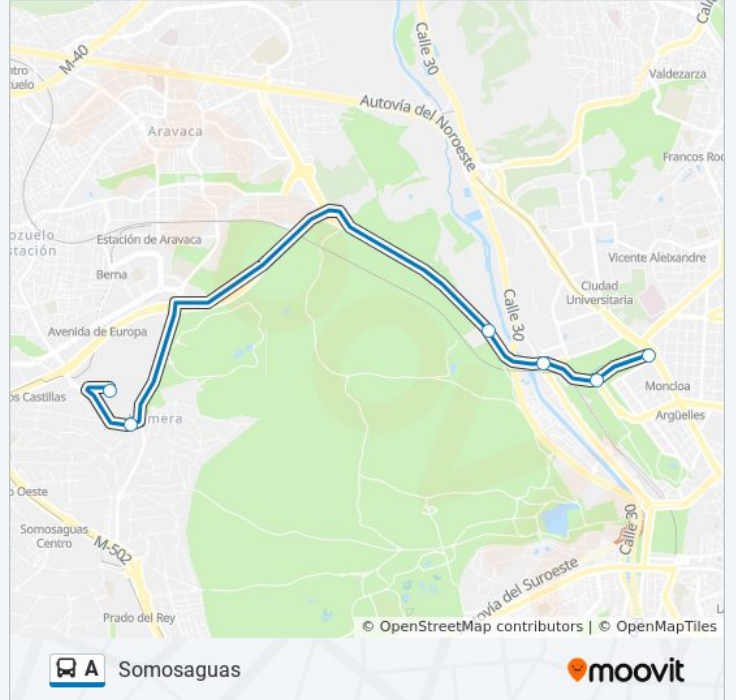

Séneca - Martín Fierro

Avenida De La Memoria

Moncloa

Horario de la línea A de autobús

Moncloa Horario de ruta:

lunes	7:45 - 22:15
martes	7:45 - 22:15
miércoles	7:45 - 22:15
jueves	7:45 - 22:15
viernes	7:45 - 22:15
sábado	8:00 - 14:40
domingo	Sin Servicio

Información de la línea A de autobús**Dirección:** Moncloa**Paradas:** 8**Duración del viaje:** 21 min**Resumen de la línea:**

Sentido: Somosaguas

6 paradas

[VER HORARIO DE LA LÍNEA](#)

Moncloa

Ruperto Chapí

Puente De Los Franceses

Club De Campo

Húmera - Pueblo

Somosaguas

Horario de la línea A de autobús

Somosaguas Horario de ruta:

lunes	7:30 - 21:55
martes	7:30 - 21:55
miércoles	7:30 - 21:55
jueves	7:30 - 21:55
viernes	7:30 - 21:55
sábado	7:45 - 14:25
domingo	Sin Servicio

Información de la línea A de autobús

Dirección: Somosaguas

Paradas: 6

Duración del viaje: 20 min

Resumen de la línea:

Los horarios y mapas de la línea A de autobús están disponibles en un PDF en moovitapp.com. Utiliza [Moovit App](#) para ver los horarios de los autobuses en vivo, el horario del tren o el horario del metro y las indicaciones paso a paso para todo el transporte público en Madrid.