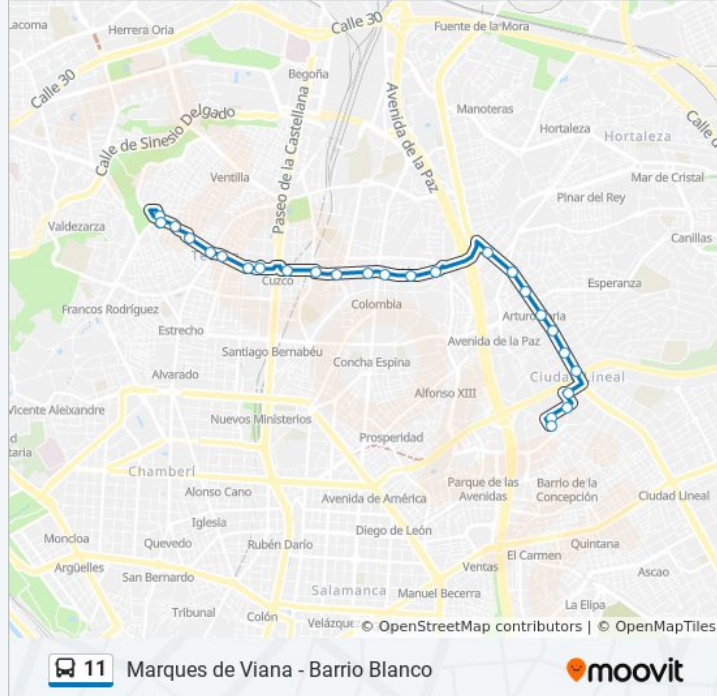

Sentido: Barrio Blanco

23 paradas

[VER HORARIO DE LA LÍNEA](#)

Marqués De Viana
Marqués De Viana - Genciana
Marqués De Viana - Gladiolo
Metro Tetuán
Sor Ángela De La Cruz - Infanta Mercedes
Sor Ángela De La Cruz - Orense
Sor Ángela De La Cruz - Cuzco
Cuzco
Alberto Alcocer - Padre Damián
Alberto Alcocer - Paseo De La Habana
República Dominicana
Chile
Costa Rica
José María Soler
Arturo Soria - López De Hoyos
Metro Arturo Soria
Jefatura Provincial Tráfico
Arturo Soria - Conservatorio
Hospital Universitario Vithas
Arturo Soria - Condesa De Venadito
Condesa De Venadito

Información de la línea 11 de autobús

Dirección: Barrio Blanco

Paradas: 23

Duración del viaje: 34 min

Resumen de la línea:

Madre Antonia París

Barrio Blanco

Sentido: Marques De Viana

Información de la línea 11 de autobús

Dirección: Marques De Viana

Paradas: 26

Duración del viaje: 36 min

Resumen de la línea:

Sor Ángela De La Cruz - Cuzco

Sor Ángela De La Cruz - Orense

Sor Ángela De La Cruz - Infanta Mercedes

Metro Tetuán

Marqués De Viana - Gladiolo

Marqués De Viana - Genciana

P.º Dirección - Las Almortas

Marqués De Viana

Los horarios y mapas de la línea 11 de autobús están disponibles en un PDF en moovitapp.com. Utiliza [Moovit App](https://moovitapp.com) para ver los horarios de los autobuses en vivo, el horario del tren o el horario del metro y las indicaciones paso a paso para todo el transporte público en Madrid.