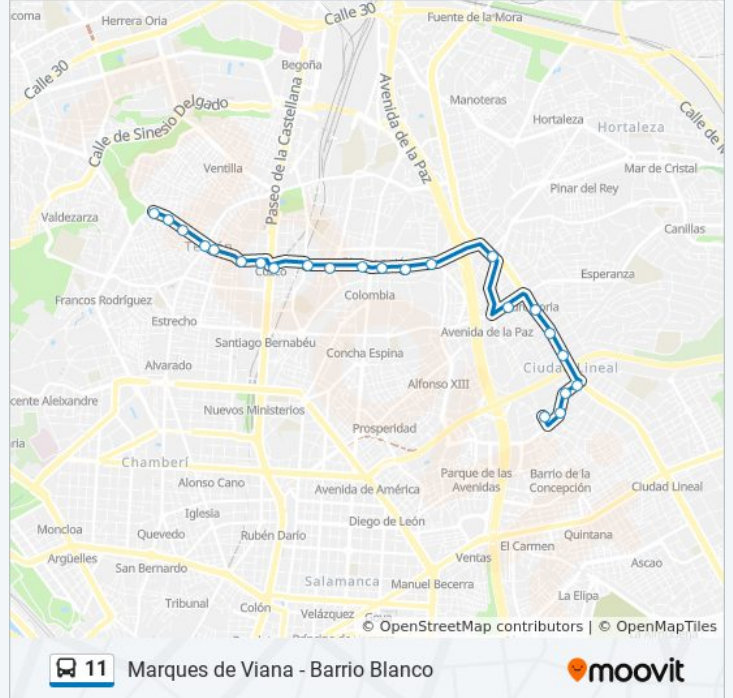

Sentido: Barrio Blanco

23 paradas

[VER HORARIO DE LA LÍNEA](#)

Marqués De Viana
Marqués De Viana - Genciana
Marqués De Viana - Gladiolo
Metro Tetuán
Sor Ángela De La Cruz - Infanta Mercedes
Sor Ángela De La Cruz - Orense
Sor Ángela De La Cruz - Cuzco
Cuzco
Alberto Alcocer - Padre Damián
Alberto Alcocer - Paseo De La Habana
República Dominicana
Chile
Costa Rica
José María Soler
Arturo Soria - López De Hoyos
Metro Arturo Soria
Jefatura Provincial Tráfico
Arturo Soria - Conservatorio
Hospital Universitario Vithas
Arturo Soria - Condesa De Venadito
Condesa De Venadito

Información de la línea 11 de autobús

Dirección: Barrio Blanco

Paradas: 23

Duración del viaje: 34 min

Resumen de la línea:

Madre Antonia París

Barrio Blanco

Sentido: Marques De Viana

26 paradas

[VER HORARIO DE LA LÍNEA](#)

Barrio Blanco

Condesa De Venadito - Torrelaguna

Condesa De Venadito

Hernández De Tejada

Hospital Universitario Vithas

Arturo Soria - Conservatorio