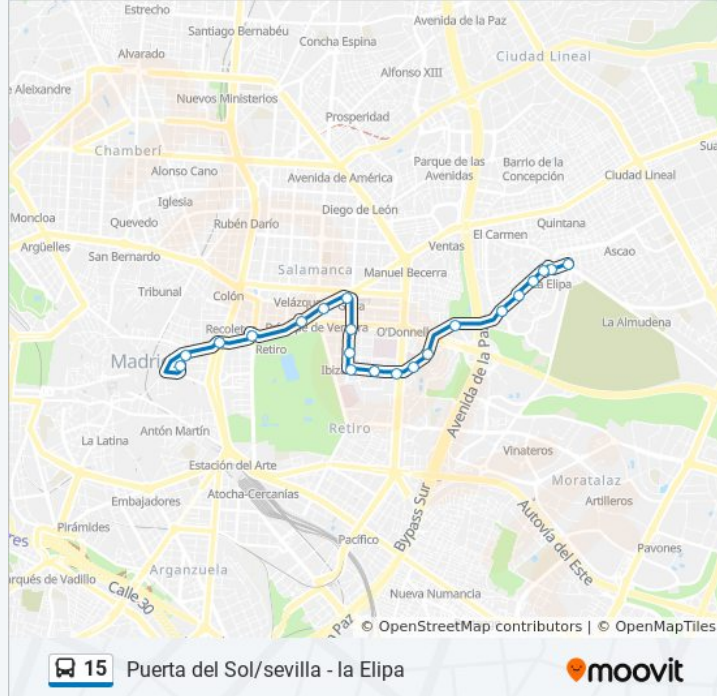

15

Puerta del Sol/sevilla - la Elipa

Usa La App

La línea 15 de autobús (Puerta del Sol/sevilla - la Elipa) tiene 2 rutas. Sus horas de operación los días laborables regulares son:

(1) a La Elipa: 7:00 - 23:30(2) a Sol/Sevilla: 6:32 - 23:02

Santa Prisca

La Elipa

Horario de la línea 15 de autobús

La Elipa Horario de ruta:

lunes	7:00 - 23:30
martes	7:00 - 23:30
miércoles	7:00 - 23:30
jueves	7:30 - 23:30
viernes	7:30 - 23:30
sábado	7:00 - 23:30
domingo	7:30 - 22:50

Información de la línea 15 de autobús

Dirección: La Elipa

Paradas: 19

Duración del viaje: 33 min

Resumen de la línea:

Sentido: Sol/Sevilla

21 paradas

[VER HORARIO DE LA LÍNEA](#)

Información de la línea 15 de autobús

Dirección: Sol/Sevilla

Paradas: 21

Duración del viaje: 32 min

Resumen de la línea:

Cibeles

Sevilla

Sol - Sevilla