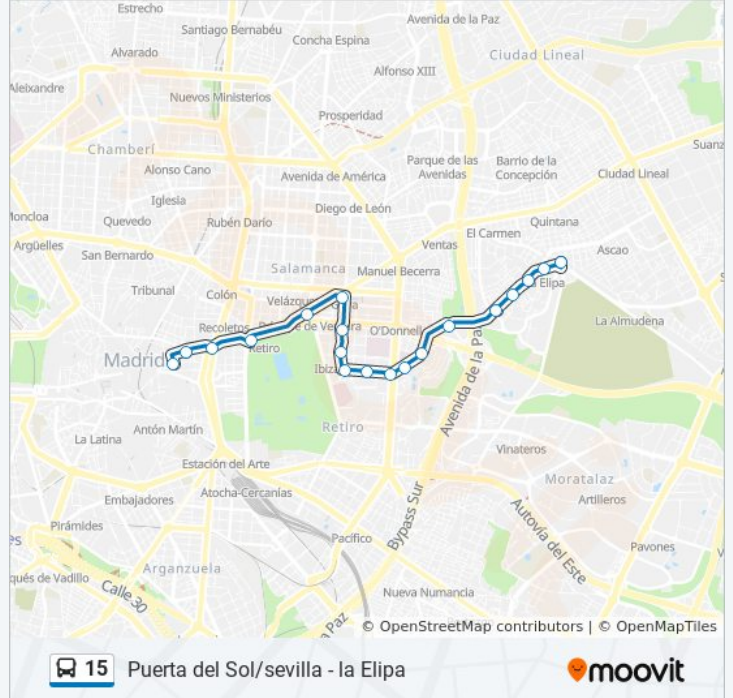

15

Puerta del Sol/sevilla - la Elipa

Usa La App

La línea 15 de autobús (Puerta del Sol/sevilla - la Elipa) tiene 2 rutas. Sus horas de operación los días laborables regulares son:

(1) a La Elipa: 7:00 - 23:30(2) a Sol/Sevilla: 6:32 - 23:02

Usa la aplicación Moovit para encontrar la parada de la línea 15 de autobús más cercana y descubre cuándo llega la próxima línea 15 de autobús

Sentido: La Elipa

19 paradas

[VER HORARIO DE LA LÍNEA](#)

Sol - Sevilla

Santa Prisca

La Elipa

Horario de la línea 15 de autobús

La Elipa Horario de ruta:

lunes	7:00 - 23:30
martes	7:00 - 23:30
miércoles	7:00 - 23:30
jueves	7:30 - 23:30
viernes	7:30 - 23:30
sábado	7:00 - 23:30
domingo	7:30 - 22:50

Información de la línea 15 de autobús

Dirección: La Elipa

Paradas: 19

Duración del viaje: 33 min

Resumen de la línea:

Sentido: Sol/Sevilla

21 paradas

[VER HORARIO DE LA LÍNEA](#)