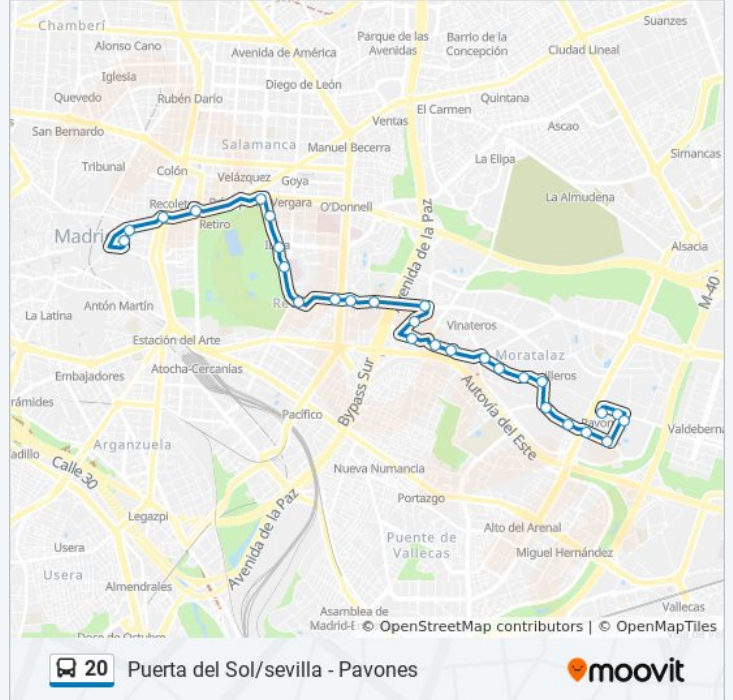

Vinateros - Calle 30

Estrella

Astros - Cruz Del Sur

Nazaret

Plaza Niño Jesús

Hospital Niño Jesús

Menéndez Pelayo - Sainz De Baranda

Menéndez Pelayo - Menorca

O'Donnell - Retiro

Puerta De Alcalá

Cibeles

Sevilla

Sol - Sevilla

Los horarios y mapas de la línea 20 de autobús están disponibles en un PDF en moovitapp.com. Utiliza [Moovit App](#) para ver los horarios de los autobuses en vivo, el horario del tren o el horario del metro y las indicaciones paso a paso para todo el transporte público en Madrid.

[Acerca de Moovit](#) • [Soluciones MaaS](#) • [Países incluidos](#) • [Comunidad de Moovitors](#)

© 2024 Moovit - Todos los Derechos Reservados

Mira los tiempos de llegada en tiempo real