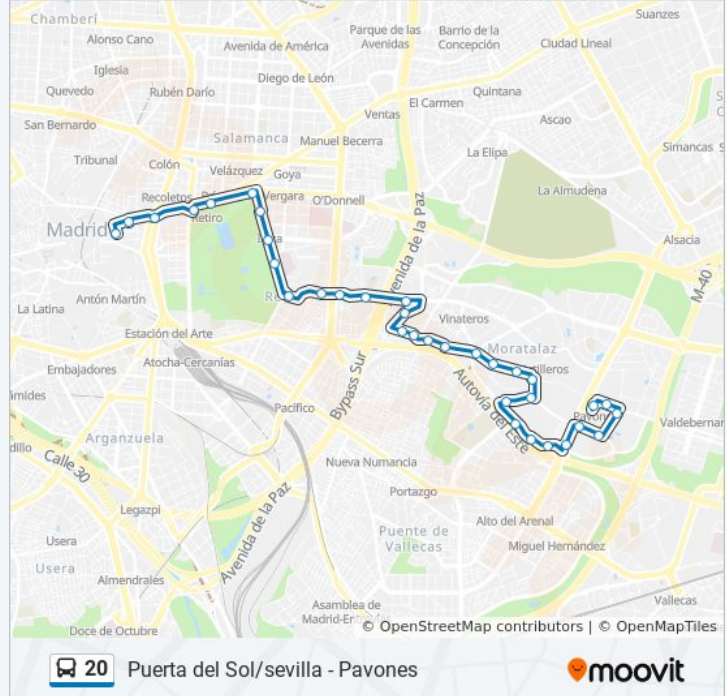

Hacienda De Pavones - Cañada

Pico De Artilleros - Corregidor Conde Maceda

Encomienda De Palacios - Pico Artilleros

Encomienda De Palacios - Arroyo Fontarrón

Arroyo Fontarrón - Pío Felipe

Arroyo Fontarrón 245

Arroyo Fontarrón - Tacona

Fuente Carrantona - Arroyo Fontarrón

Fuente Carrantona - Encomienda De Palacios

Encomienda De Palacios - Valdebernardo

Valdebernardo - Hacienda De Pavones

Centro De Especialidades De Moratalaz

Pavones

Sentido: Sol/Sevilla

28 paradas

[VER HORARIO DE LA LÍNEA](#)

Pavones

Centro De Especialidades De Moratalaz

Valdebernardo - Hacienda De Pavones

Encomienda De Palacios - Valdebernardo

Fuente Carrantona - Encomienda De Palacios

Encomienda De Palacios - Tacona

Encomienda De Palacios - Pico Artilleros

Hacienda De Pavones - Corregidor Conde Maceda

Hacienda De Pavones - Cañada

Hacienda De Pavones - Alonso De Tobar

Plaza Del Encuentro

Parque Darwin

Corregidor Alonso Aguilar

Avenida De Moratalaz - Diego Valderrábano

Corregidor Diego Valderrábano - Lituania

Horario de la línea 20 de autobús

Sol/Sevilla Horario de ruta:

lunes	5:55 - 23:00
martes	5:55 - 23:00
miércoles	5:55 - 23:00
jueves	7:00 - 23:00
viernes	7:00 - 23:00
sábado	5:55 - 23:00
domingo	7:00 - 22:36

Información de la línea 20 de autobús

Dirección: Sol/Sevilla

Paradas: 28

Duración del viaje: 43 min

Resumen de la línea: