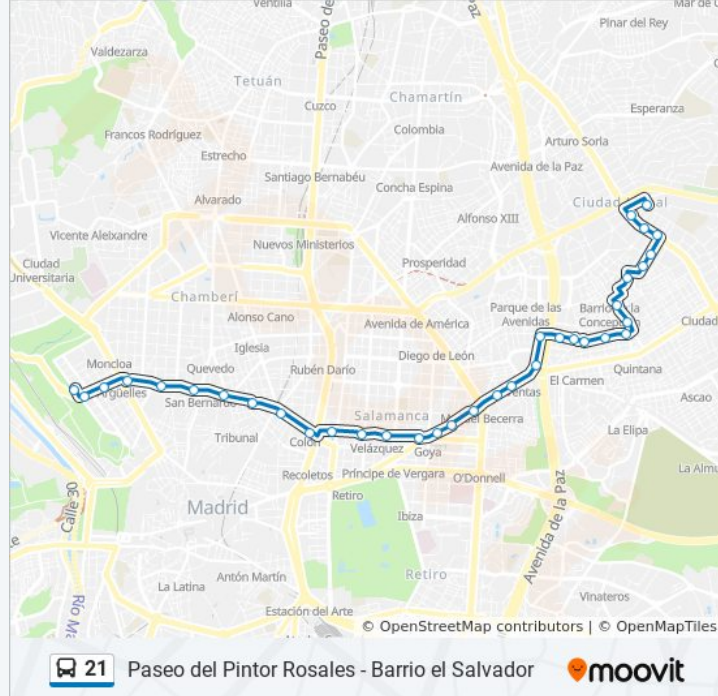

Avenida Donostiarra

José Banús

Virgen De Lluc - José Banús

Virgen De Lluc - José Del Hierro

Virgen De Lluc - Argentina

José Del Hierro - Polideportivo

Virgen Del Sagrario - Virgen Del Castañar

Juan Pérez De Zúñiga - Torrelaguna

Fernández Caro - Francisco Luján

Fernández Caro - Agastia

Arturo Soria - Juan Pérez De Zúñiga

Arturo Soria - Pilar Cavero

Arturo Soria - Josefa Valcárcel

El Salvador

Sentido: Pintor Rosales

33 paradas

[VER HORARIO DE LA LÍNEA](#)

El Salvador

Marqués De Portugalete

Juan Pérez De Zúñiga - Arturo Soria

Juan Pérez De Zúñiga

Virgen De La Novena

Barrio De La Concepción

José Del Hierro - Polideportivo

Parque Calero

Virgen De Lluc - José Banús

José Banús

Avenida Donostiarra

Puente Calero

Ventas

Alcalá - Parque Bomberos

Manuel Becerra

Horario de la línea 21 de autobús

Pintor Rosales Horario de ruta:

lunes	5:55 - 23:00
martes	5:55 - 23:00
miércoles	5:55 - 23:00
jueves	7:00 - 23:00
viernes	7:00 - 23:00
sábado	5:55 - 23:00
domingo	7:00 - 22:40

Información de la línea 21 de autobús

Dirección: Pintor Rosales

Paradas: 33

Duración del viaje: 51 min

Resumen de la línea: