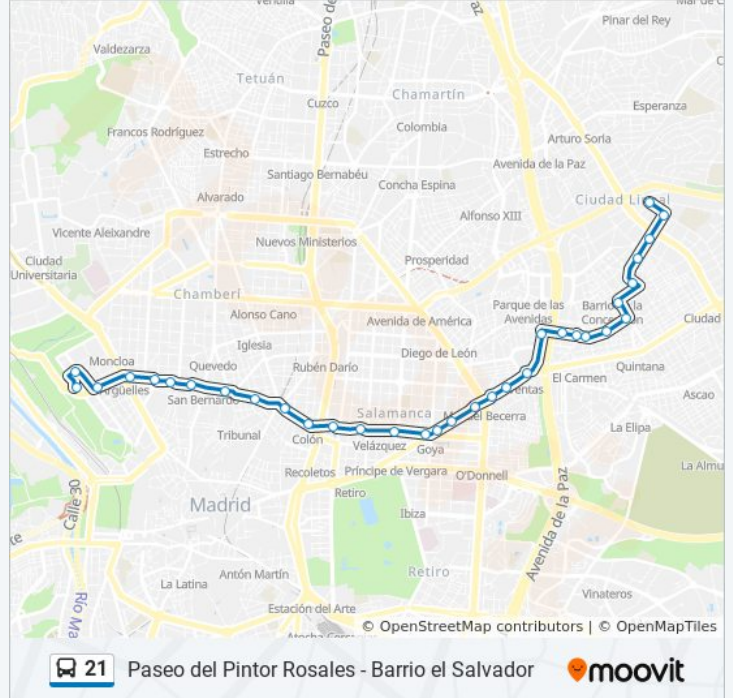

La línea 21 de autobús (Paseo del Pintor Rosales - Barrio el Salvador) tiene 2 rutas. Sus horas de operación los días laborables regulares son:

(1) a El Salvador: 6:30 - 23:30(2) a Pintor Rosales: 5:55 - 23:00

Metro San Bernardo

Alberto Aguilera - Galileo

Alberto Aguilera - Blasco De Garay

Argüelles

Marqués De Urquijo - Teleférico

Romero Robledo

Pintor Rosales

Los horarios y mapas de la línea 21 de autobús están disponibles en un PDF en [moovitapp.com](https://moovitapp.com). Utiliza [Moovit App](#) para ver los horarios de los autobuses en vivo, el horario del tren o el horario del metro y las indicaciones paso a paso para todo el transporte público en Madrid.