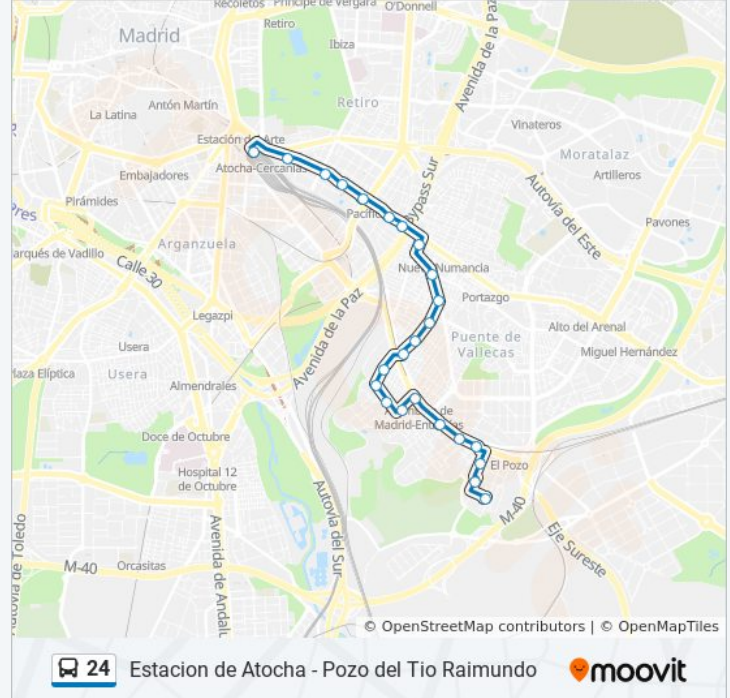

Usa la aplicación Moovit para encontrar la parada de la línea 24 de autobús más cercana y descubre cuándo llega la próxima línea 24 de autobús

Sentido: El Pozo

24 paradas

[VER HORARIO DE LA LÍNEA](#)

Estación De Atocha
Basílica De Atocha
Metro Menéndez Pelayo
Junta Municipal Retiro
Pacífico
Ciudad De Barcelona - Seco
Puente De Vallecas
Monte Igueldo
Martínez De La Riva
Martínez De La Riva - Sierra Carbonera
Sierra Molina - Centro De Salud
Sierra Molina - San Diego
Pintor Sorolla
Mejorana
Mejorana - Lagartera
Lagartera
Plaza De Las Regiones
Entrevías Cercanías
Avenida De Entrevías - La Serena
Avenida De Entrevías - Vedra
Avenida De Entrevías - Ronda Sur

Información de la línea 24 de autobús

Dirección: El Pozo

Paradas: 24

Duración del viaje: 40 min

Resumen de la línea:

Vecinos Del Pozo

Cabo Machichaco

El Pozo

Sentido: Estacion Atocha

24 paradas

[VER HORARIO DE LA LÍNEA](#)

El Pozo

Avenida De Las Glorietas

Cooperativa Eléctrica

Ronda Sur - Depósito De Agua

Avenida De Entrevías - Ronda Sur

Avenida De Entrevías - Vedra

Avenida De Entrevías - La Serena

Avenida De Entrevías - Membezar

Entrevías Cercanías

Conde Rodríguez San Pedro

Mejorana

Pintor Sorolla

Manuel Maroto - San Diego