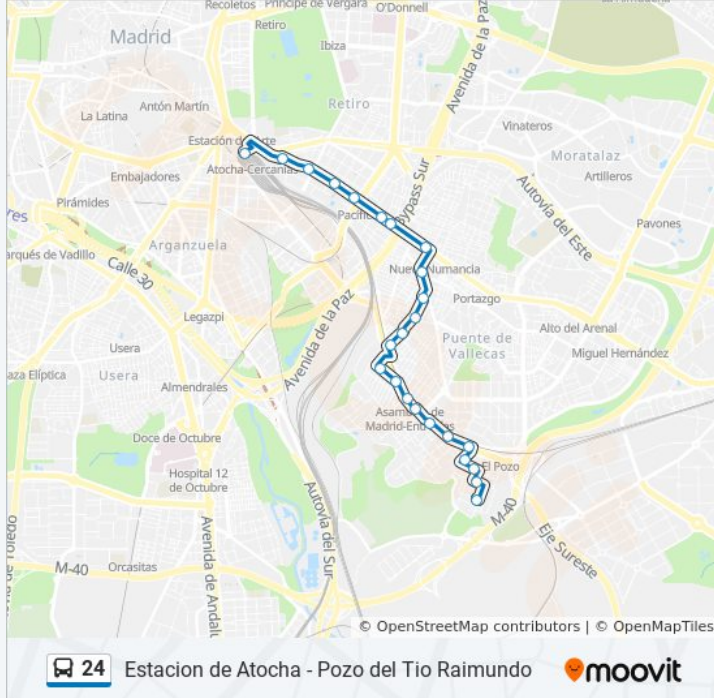

Ciudad De Barcelona - Seco

Pacífico

Junta Municipal Retiro

Metro Menéndez Pelayo

Basílica De Atocha

Estación De Atocha

Los horarios y mapas de la línea 24 de autobús están disponibles en un PDF en moovitapp.com. Utiliza [Moovit App](#) para ver los horarios de los autobuses en vivo, el horario del tren o el horario del metro y las indicaciones paso a paso para todo el transporte público en Madrid.

[Acerca de Moovit](#) • [Soluciones MaaS](#) • [Países incluidos](#) • [Comunidad de Moovitors](#)

© 2024 Moovit - Todos los Derechos Reservados

Mira los tiempos de llegada en tiempo real