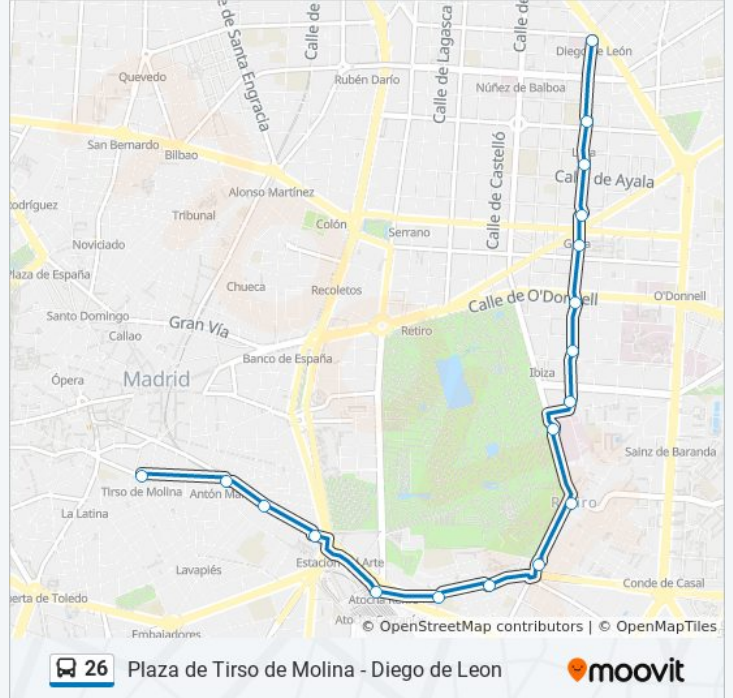

### Sentido: Diego De Leon

18 paradas

[VER HORARIO DE LA LÍNEA](#)

Tirso De Molina  
Antón Martín  
Desamparados  
Prado - Atocha  
Estación De Atocha  
Basílica De Atocha  
Reina Cristina  
Mariano De Cavia  
Plaza Niño Jesús  
Hospital Niño Jesús  
Narvárez - Doce De Octubre  
Narvárez - Ibiza  
Narvárez - O'Donnell  
Felipe II  
Conde De Peñalver - Alcalá  
Conde De Peñalver - Ayala  
Lista  
Diego De León

### Horario de la línea 26 de autobús

Diego De Leon Horario de ruta:

lunes	6:30 - 23:30
martes	6:30 - 23:30
miércoles	6:30 - 23:30
jueves	7:30 - 23:30
viernes	7:30 - 23:30
sábado	6:30 - 23:30
domingo	7:30 - 22:52

### Información de la línea 26 de autobús

**Dirección:** Diego De Leon

**Paradas:** 18

**Duración del viaje:** 38 min

**Resumen de la línea:**

## Sentido: Tirso De Molina

21 paradas

[VER HORARIO DE LA LÍNEA](#)

- Diego De León
- Metro Diego De León
- Lista
- Conde De Peñalver - Ayala
- Conde De Peñalver - Alcalá
- Felipe II
- Narváez - O'Donnell
- Narváez - Ibiza
- Menéndez Pelayo - Sainz De Baranda
- Hospital Niño Jesús
- Plaza Niño Jesús
- Mariano De Cavia
- Reina Cristina
- Basílica De Atocha
- Museo De Antropología
- Ministerio De Agricultura
- Prado - Atocha
- Desamparados