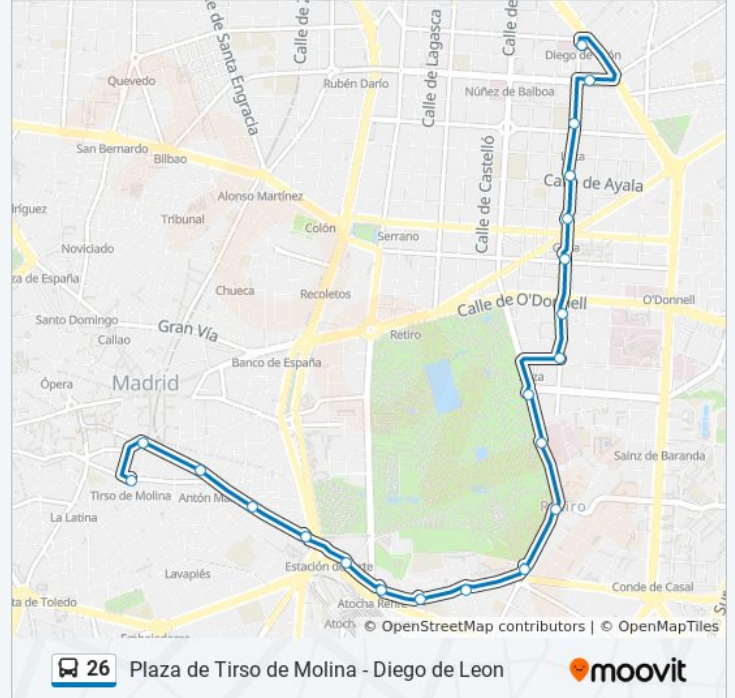

La línea 26 de autobús (Plaza de Tirso de Molina - Diego de Leon) tiene 2 rutas. Sus horas de operación los días laborables regulares son:

(1) a Diego De Leon: 6:30 - 23:30(2) a Tirso De Molina: 6:05 - 23:05

### Información de la línea 26 de autobús

**Dirección:** Diego De Leon

**Paradas:** 18

**Duración del viaje:** 38 min

**Resumen de la línea:**

## Sentido: Tirso De Molina

21 paradas

[VER HORARIO DE LA LÍNEA](#)

- Diego De León
- Metro Diego De León
- Lista
- Conde De Peñalver - Ayala
- Conde De Peñalver - Alcalá
- Felipe II
- Narváez - O'Donnell
- Narváez - Ibiza
- Menéndez Pelayo - Sainz De Baranda
- Hospital Niño Jesús
- Plaza Niño Jesús
- Mariano De Cavia
- Reina Cristina
- Basílica De Atocha
- Museo De Antropología
- Ministerio De Agricultura
- Prado - Atocha
- Desamparados

## Información de la línea 26 de autobús

**Dirección:** Tirso De Molina

**Paradas:** 21

**Duración del viaje:** 40 min

**Resumen de la línea:**

Antón Martín - Plaza Matute

Benavente

Tirso De Molina