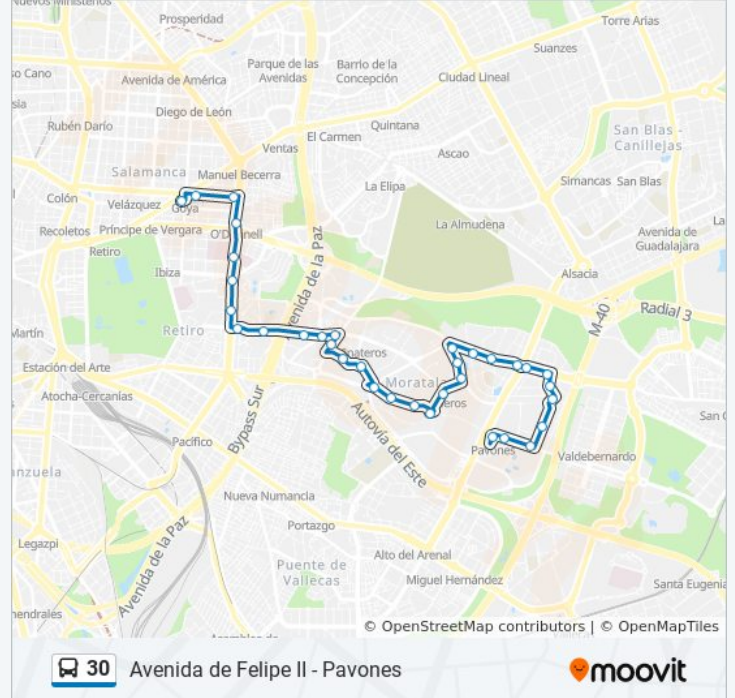

La línea 30 de autobús (Avenida de Felipe II - Pavones) tiene 2 rutas. Sus horas de operación los días laborables regulares son:

(1) a Felipe II: 5:45 - 23:00(2) a Pavones: 6:15 - 23:30

Usa la aplicación Moovit para encontrar la parada de la línea 30 de autobús más cercana y descubre cuándo llega la próxima línea 30 de autobús

Dirección: Felipe II

Paradas: 33

Duración del viaje: 46 min

Resumen de la línea:

Córdoba

Arroyo Belincoso - Camino Vinateros

Vinateros - Media Legua

Vinateros - Calle 30

Pico Artilleros - Corregidor Conde Maceda

Metro Artilleros

Pico Artilleros - Luis De Hoyos

Pico Artilleros

Pico Artilleros - García Tapia

García Tapia - Molina De Segura

García Tapia - Oberón

Fuente Carrantona - García Tapia

Fuente Carrantona - García Tapia

García Tapia - Laponia

Laponia

El Cairo

Luis De Hoyos - Damasco

Centro De Salud Pavones

Centro De Especialidades De Moratalaz

Pavones