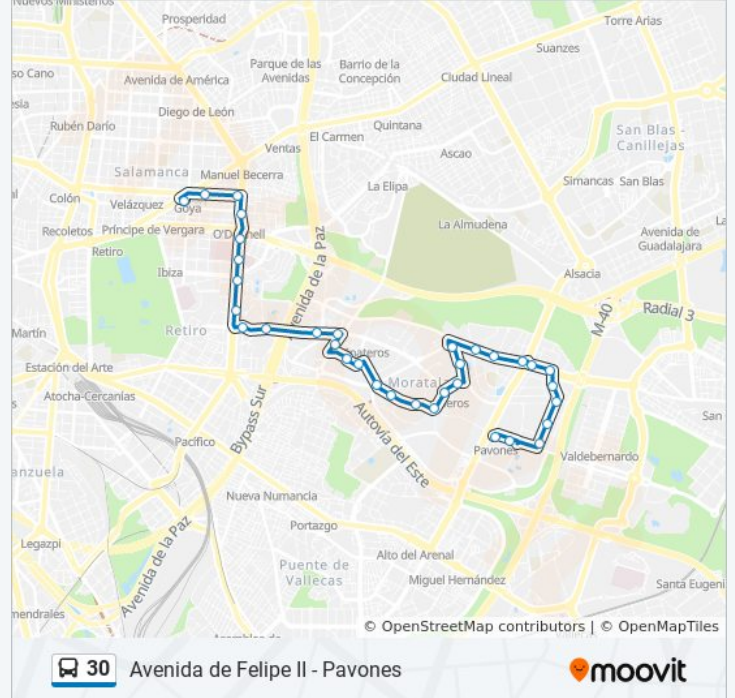

La línea 30 de autobús (Avenida de Felipe II - Pavones) tiene 2 rutas. Sus horas de operación los días laborables regulares son:

(1) a Felipe II: 5:45 - 23:00(2) a Pavones: 6:15 - 23:30

Usa la aplicación Moovit para encontrar la parada de la línea 30 de autobús más cercana y descubre cuándo llega la próxima línea 30 de autobús

Dirección: Felipe II

Paradas: 33

Duración del viaje: 46 min

Resumen de la línea:

Córdoba

Arroyo Belincoso - Camino Vinateros

Vinateros - Media Legua

Vinateros - Calle 30

Estrella

Astros - Cruz Del Sur

Samaria

Metro Sainz De Baranda

Hospital Gregorio Marañón

Doctor Esquerdo - O'Donnell

O'Donnell

Doctor Esquerdo - Goya

Palacio De Los Deportes

Felipe II

Sentido: Pavones

34 paradas

[VER HORARIO DE LA LÍNEA](#)

Felipe II

Felipe II

Doctor Esquerdo - Goya