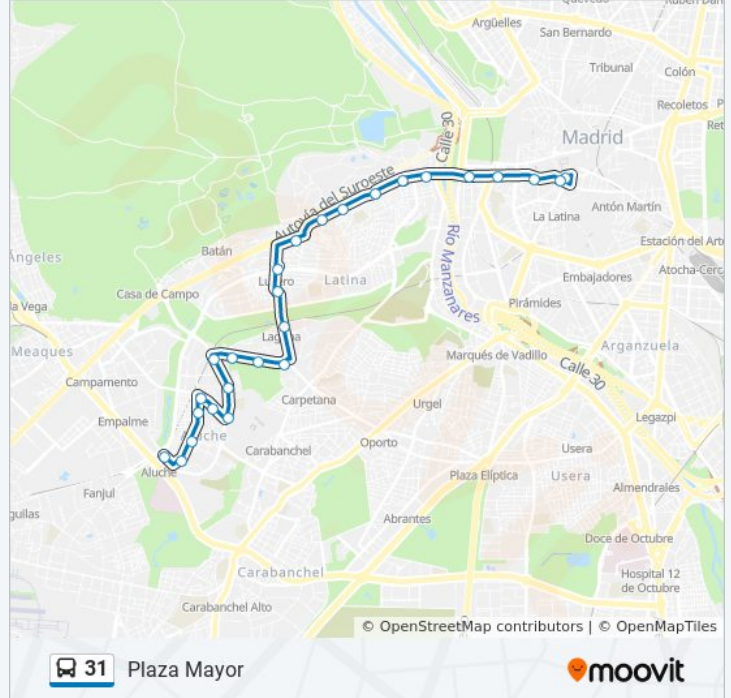

Dirección: Plaza Mayor

Paradas: 26

Duración del viaje: 39 min

Resumen de la línea:

Paseo De Extremadura - Guadarrama

Puerta Del Ángel

Puente De Segovia - Paseo De Extremadura

Puente De Segovia

Cuesta De La Vega

Plaza De La Paja

Puerta Cerrada

Plaza Mayor

Los horarios y mapas de la línea 31 de autobús están disponibles en un PDF en moovitapp.com. Utiliza [Moovit App](https://moovitapp.com) para ver los horarios de los autobuses en vivo, el horario del tren o el horario del metro y las indicaciones paso a paso para todo el transporte público en Madrid.