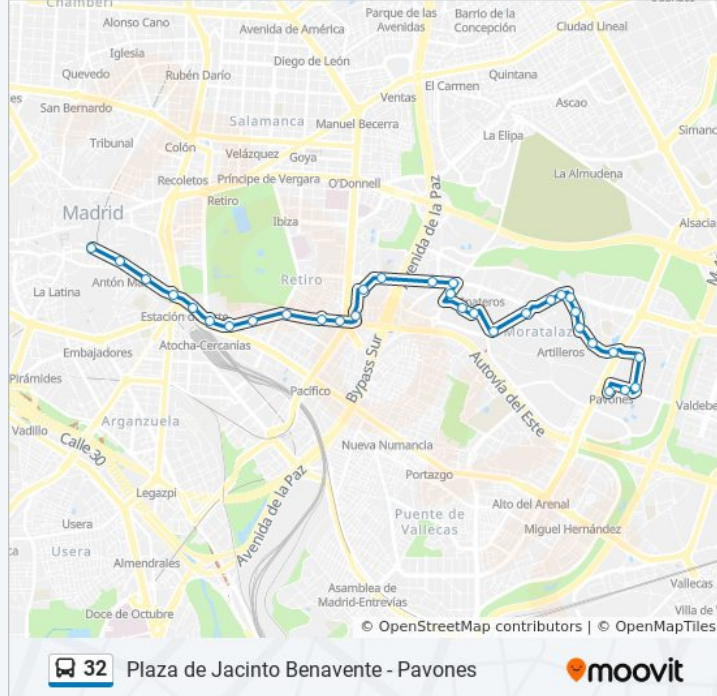

Corregidor Antonio Mena

Colegio Senara

Avenida Moratalaz - Vinateros

Plaza Del Encuentro

Arroyo Belincoso - Corregidor Sancho De Córdoba

Arroyo Belincoso - Camino Vinateros

Vinateros - Media Legua

Vinateros - Calle 30

Reina Cristina

Basílica De Atocha

Museo De Antropología

Ministerio De Agricultura

Prado - Atocha

Desamparados

Antón Martín - Plaza Matute

Benavente

Sentido: Pavones

32 paradas

[VER HORARIO DE LA LÍNEA](#)

Benavente

Tirso De Molina

Antón Martín

Desamparados

Prado - Atocha

Estación De Atocha

Basílica De Atocha

Reina Cristina

Mariano De Cavia

Mediterráneo

Av. Mediterráneo - Conde De Casal

Metro Conde De Casal

Astros