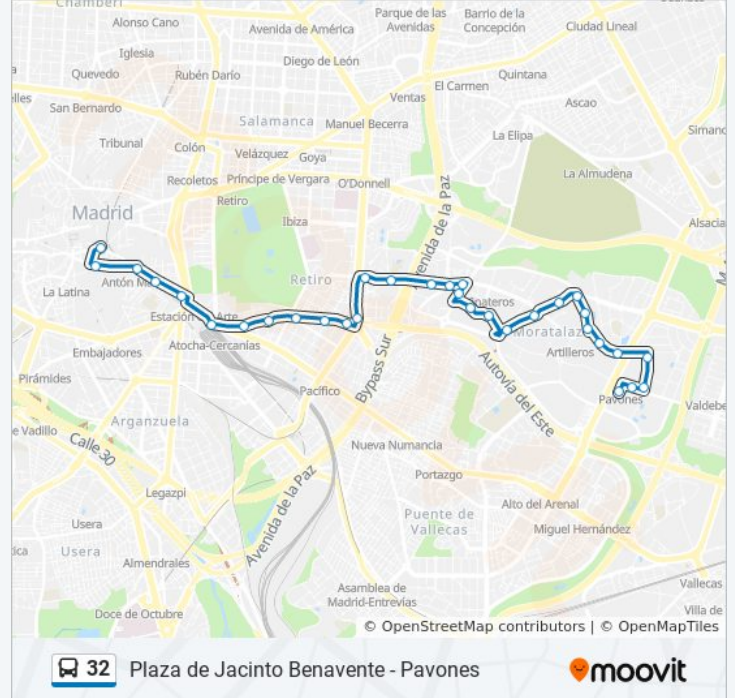

Entrearroyos

Corregidor Sancho De Córdoba

Plaza Del Encuentro

Avenida Moratalaz - Vinateros

Colegio Senara

Corregidor Antonio Mena

Pico Artilleros

Pico Artilleros - Luis De Hoyos

Luis De Hoyos

Luis De Hoyos - Fuente Carrantona

Valdebernardo - Luis De Hoyos

Valdebernardo - Pavones

Centro De Especialidades De Moratalaz

Pavones

Los horarios y mapas de la línea 32 de autobús están disponibles en un PDF en moovitapp.com. Utiliza [Moovit App](#) para ver los horarios de los autobuses en vivo, el horario del tren o el horario del metro y las indicaciones paso a paso para todo el transporte público en Madrid.

[Acerca de Moovit](#) • [Soluciones MaaS](#) • [Países incluidos](#) • [Comunidad de Moovitors](#)

© 2024 Moovit - Todos los Derechos Reservados

**Mira los tiempos de llegada
en tiempo real**