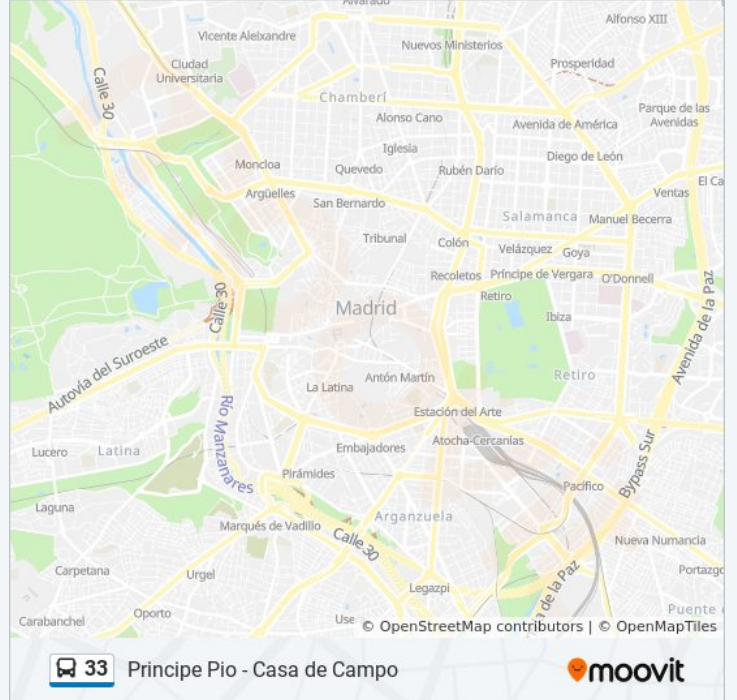

Avenida De Portugal

Alto De Extremadura

Paseo De Extremadura - Albéniz

Paseo De Extremadura - Guadarrama

Puerta Del Ángel

Puente De Segovia - Paseo De Extremadura

Puente De Segovia

Príncipe Pío - Campo Del Moro

Intercambiador De Príncipe Pío

Horario de la línea 33 de autobús

Príncipe Pio Horario de ruta:

lunes	7:30 - 22:00
martes	7:30 - 22:00
miércoles	7:30 - 22:00
jueves	7:30 - 22:00
viernes	7:30 - 22:00
sábado	7:30 - 22:00
domingo	7:30 - 22:00

Información de la línea 33 de autobús

Dirección: Príncipe Pio

Paradas: 17

Duración del viaje: 30 min

Resumen de la línea:

Los horarios y mapas de la línea 33 de autobús están disponibles en un PDF en moovitapp.com. Utiliza [Moovit App](#) para ver los horarios de los autobuses en vivo, el horario del tren o el horario del metro y las indicaciones paso a paso para todo el transporte público en Madrid.