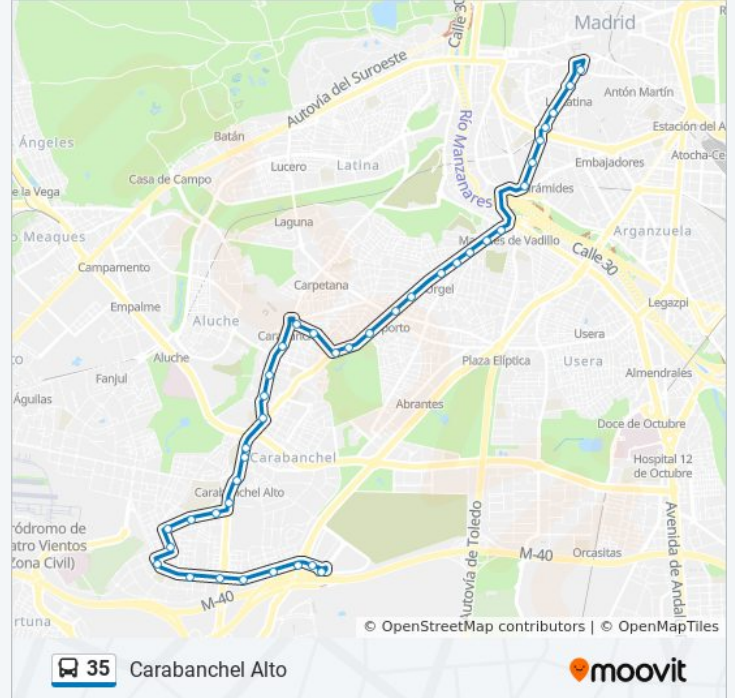

Plaza De La Emperatriz

Metro Carabanchel Alto

Avenida Carabanchel Alto - Gómez Arteche

Alfredo Aleix - Centro Integrado

Alfredo Aleix - Gómez Arteche

Piqueñas - Jacobeo

Jacobeo - Pinar De San José

La Peseta - Pinar De San José

Metro La Peseta

Carabanchel Alto

La Peseta - Corona

La Peseta - Maravedí

La Peseta - Vía Lusitana

Real - Centro Comercial

Carabanchel Alto

Sentido: Plaza Mayor

39 paradas

[VER HORARIO DE LA LÍNEA](#)

Carabanchel Alto

La Peseta - Vía Lusitana

La Peseta - Maravedí

La Peseta - Corona

La Peseta - Avenida Carabanchel Alto

Metro La Peseta

La Peseta - Pinar De San José

Jacobeo - Pinar De San José

Casatejada

Carabanchel Alto

Marianistas

Horario de la línea 35 de autobús

Plaza Mayor Horario de ruta:

lunes	0:15 - 23:15
martes	5:05 - 23:15
miércoles	5:05 - 23:15
jueves	7:00 - 23:15
viernes	7:00 - 23:15
sábado	5:05 - 23:15
domingo	7:00 - 22:55