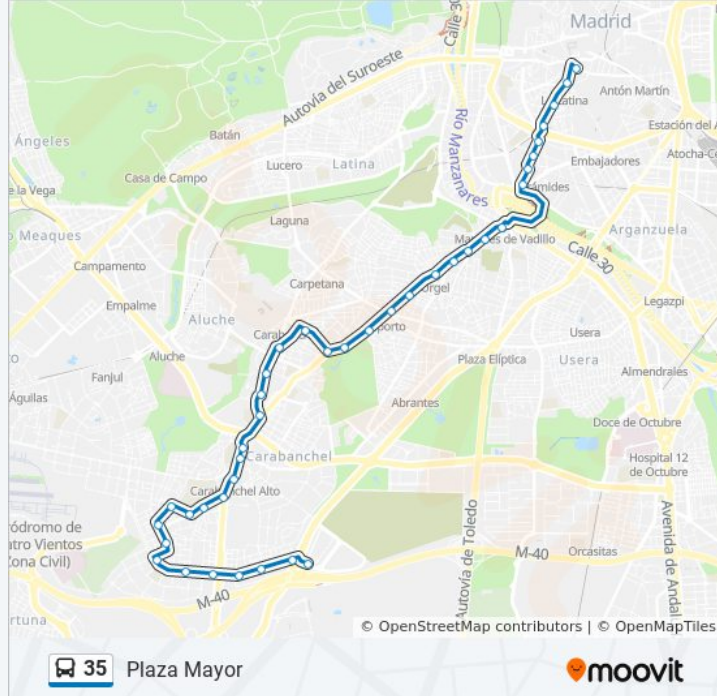

Información de la línea 35 de autobús

Dirección: Plaza Mayor

Paradas: 39

Duración del viaje: 57 min

Resumen de la línea:

Gómez Arteche - Alzina

Avenida Carabanchel Alto - Gómez Arteche

Metro Carabanchel Alto

Plaza Vista Alegre

Puerta Bonita

Oporto

Clarisas

Urgel

General Ricardos - Camino Viejo Leganés

General Ricardos - Comandante Fontanes

General Ricardos - Iglesia

Marqués De Vadillo

Pirámides

Toledo - Pasillo Verde

Toledo - Santa Casilda

Puerta De Toledo

Toledo - La Paloma

Toledo - Humilladero

La Latina

Colegiata - Plaza Mayor

Los horarios y mapas de la línea 35 de autobús están disponibles en un PDF en moovitapp.com. Utiliza [Moovit App](https://moovitapp.com) para ver los horarios de los autobuses en vivo, el horario del tren o el horario del metro y las indicaciones paso a paso para todo el transporte público en Madrid.