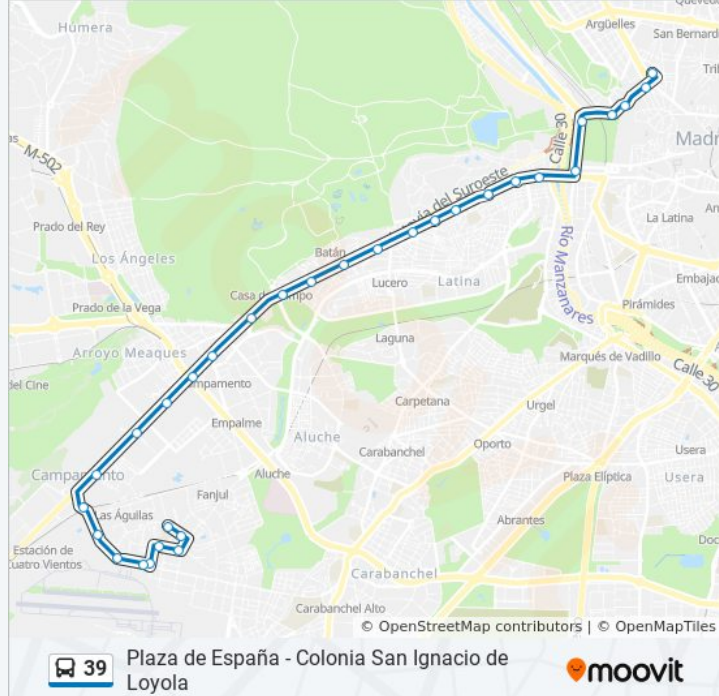

39

Plaza de España - Colonia San Ignacio de Loyola

Usa La App

La línea 39 de autobús (Plaza de España - Colonia San Ignacio de Loyola) tiene 2 rutas. Sus horas de operación los días laborables regulares son:

Puente De Segovia - Paseo De Extremadura

Puente De Segovia

Príncipe Pío - Campo Del Moro

Cuesta De San Vicente

Jardines De Sabatini

Plaza De España

Plaza De España - Terminal

### Sentido: San Ignacio

33 paradas

[VER HORARIO DE LA LÍNEA](#)

Plaza De España - Terminal

Plaza De España

Jardines De Sabatini

Cuesta De San Vicente

Príncipe Pío