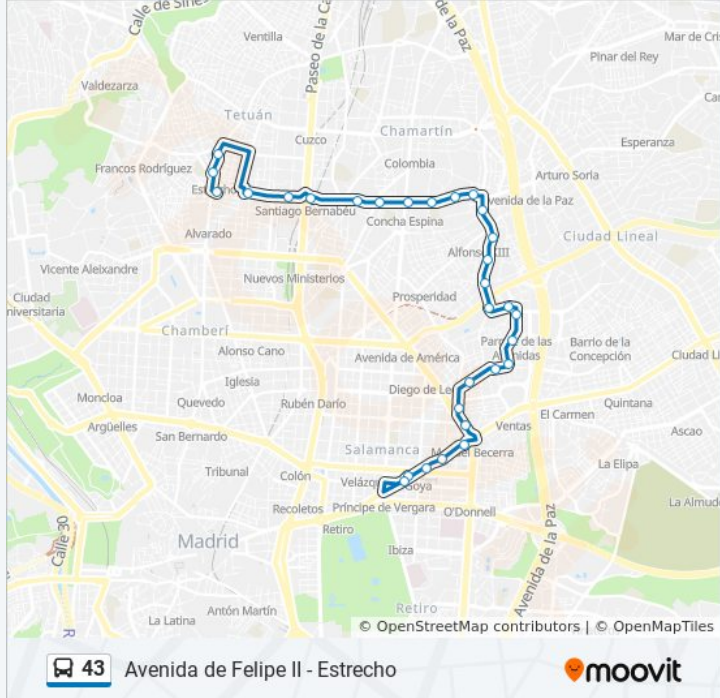

43

Avenida de Felipe II - Estrecho

Usa La App

La línea 43 de autobús (Avenida de Felipe II - Estrecho) tiene 2 rutas. Sus horas de operación los días laborables regulares son:

(1) a Estrecho: 6:00 - 23:30(2) a Felipe II: 6:30 - 23:02

Información de la línea 43 de autobús

Dirección: Estrecho

Paradas: 29

Duración del viaje: 48 min

Resumen de la línea:

Parque De Berlín

Hospital San Rafael

Sagrados Corazones

Lima - Santiago Bernabéu

Palacio De Congresos

General Perón - Infanta Mercedes

Juan De Olías

Estrecho

Sentido: Felipe II

28 paradas

[VER HORARIO DE LA LÍNEA](#)

Avenida Guindalera - Camilo José Cela

Plaza De Venecia

Horario de la línea 43 de autobús

Felipe II Horario de ruta:

lunes	0:02 - 23:02
martes	6:30 - 23:02
miércoles	6:30 - 23:02
jueves	7:00 - 23:02
viernes	7:00 - 23:02
sábado	6:30 - 23:02
domingo	7:00 - 22:32