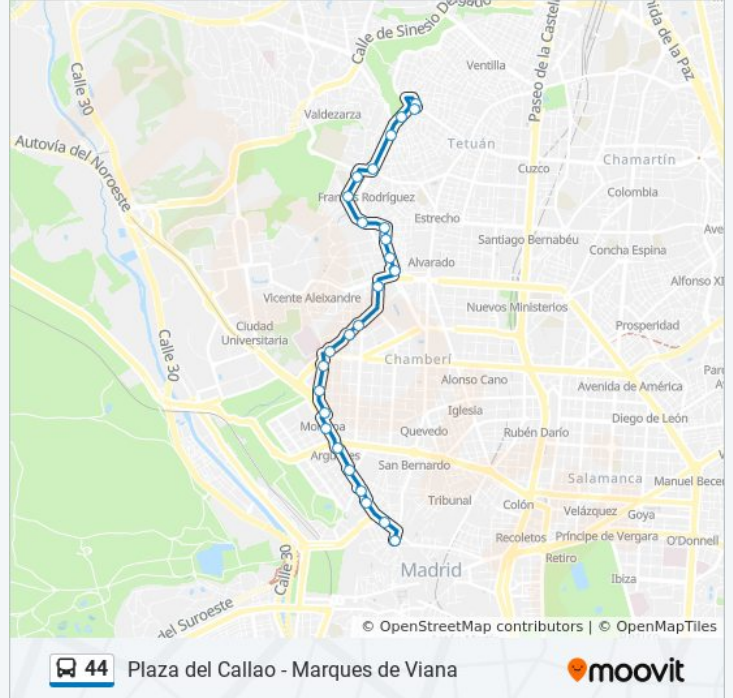

Información de la línea 44 de autobús

Dirección: Callao

Paradas: 26

Duración del viaje: 39 min

Resumen de la línea:

Princesa - Rey Francisco

Ventura Rodríguez

Plaza De España

Gran Vía - Plaza De España

Callao

Sentido: Marques De Viana

26 paradas

[VER HORARIO DE LA LÍNEA](#)

Callao

Santo Domingo

Gran Vía - Plaza De España

Cristo Rey - San Francisco De Sales

San Francisco De Sales

Guzmán El Bueno - San Francisco De Sales

Ibáñez Ibero

Cruz Roja

Rubio Y Galí - Almansa

Rubio Y Galí - Aranjuez

Horario de la línea 44 de autobús

Información de la línea 44 de autobús

Dirección: Marques De Viana

Paradas: 26

Duración del viaje: 40 min

Resumen de la línea:

Rubio Y Galí - Jerónima Llorente

Rubio Y Galí - Pablo Iglesias

Rubio Y Galí - Francisco De Diego