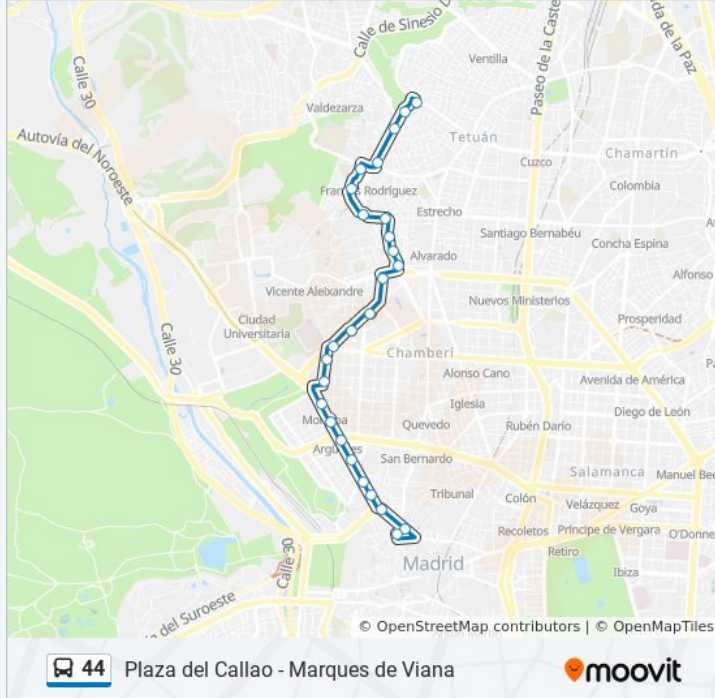

La línea 44 de autobús (Plaza del Callao - Marques de Viana) tiene 2 rutas. Sus horas de operación los días laborables regulares son:

(1) a Callao: 5:45 - 23:04(2) a Marques De Viana: 6:15 - 23:30

Usa la aplicación Moovit para encontrar la parada de la línea 44 de autobús más cercana y descubre cuándo llega la próxima línea 44 de autobús

Información de la línea 44 de autobús

Dirección: Callao

Paradas: 26

Duración del viaje: 39 min

Resumen de la línea:

Princesa - Rey Francisco

Ventura Rodríguez

Plaza De España

Información de la línea 44 de autobús

Dirección: Marques De Viana

Paradas: 26

Duración del viaje: 40 min

Resumen de la línea:

Rubio Y Galí - Jerónima Llorente

Rubio Y Galí - Pablo Iglesias

Rubio Y Galí - Francisco De Diego

Rubio Y Galí - Francos Rodríguez

Metro Francos Rodríguez

Ofelia Nieto

Ofelia Nieto - Paseo De La Dirección

Marqués De Viana

Los horarios y mapas de la línea 44 de autobús están disponibles en un PDF en moovitapp.com. Utiliza [Moovit App](#) para ver los horarios de los autobuses en vivo, el horario del tren o el horario del metro y las indicaciones paso a paso para todo el transporte público en Madrid.