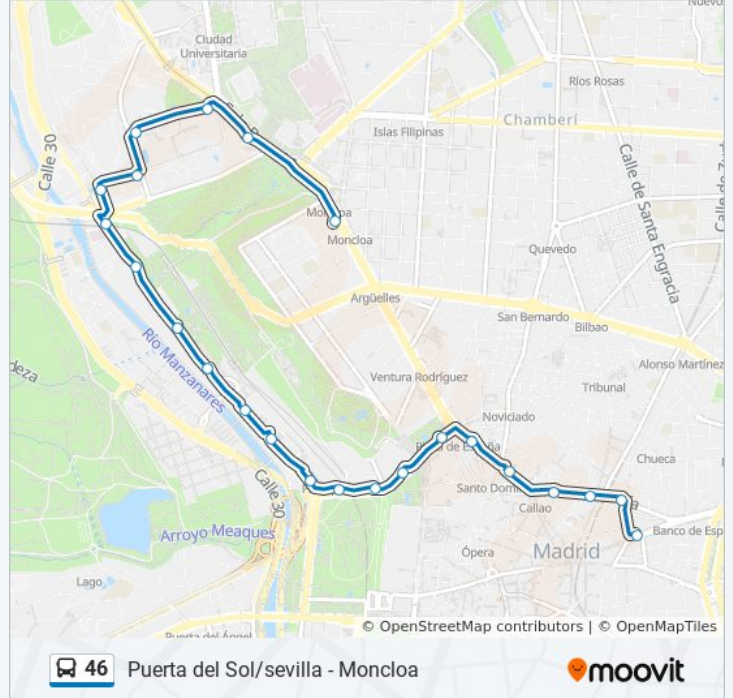

Senda Del Rey

Consejo Superior De Deportes

Juan Herrera

Cardenal Cisneros

Horario de la línea 46 de autobús

Moncloa Horario de ruta:

lunes	0:00 - 23:30
martes	6:30 - 23:30
miércoles	6:30 - 23:30
jueves	7:30 - 23:30
viernes	7:30 - 23:30
sábado	6:30 - 23:30
domingo	7:30 - 22:35

Información de la línea 46 de autobús

Dirección: Moncloa

Paradas: 23

Duración del viaje: 40 min

Resumen de la línea:

Avenida De La Memoria

Intercambiador De Moncloa

Sentido: Sol/Sevilla

22 paradas

[VER HORARIO DE LA LÍNEA](#)

Intercambiador De Moncloa

Cardenal Cisneros

Juan Herrera

Consejo Superior De Deportes

Puente De Los Franceses

Puente De Los Franceses - Clínica Moncloa