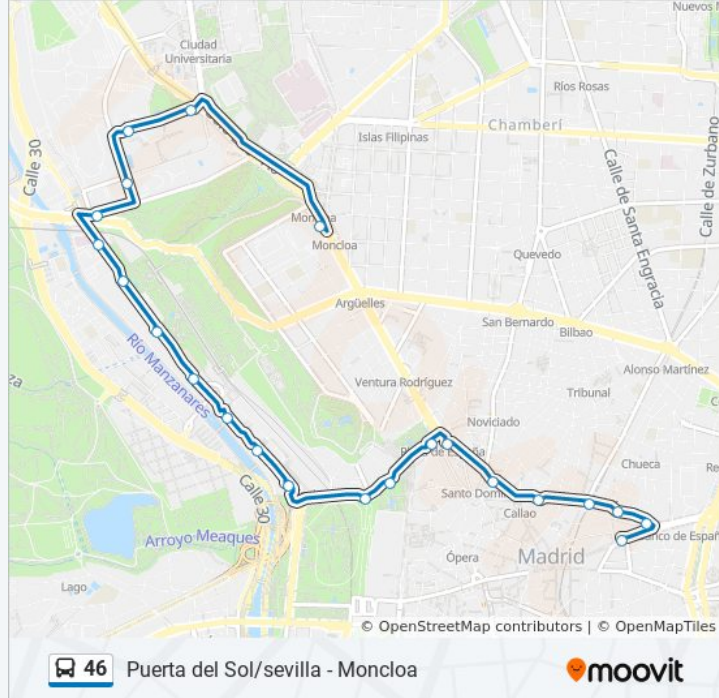

Gran Vía - Montera

Gran Vía - Pedro Zerolo

Círculo De Bellas Artes

Sevilla

Los horarios y mapas de la línea 46 de autobús están disponibles en un PDF en moovitapp.com. Utiliza [Moovit App](#) para ver los horarios de los autobuses en vivo, el horario del tren o el horario del metro y las indicaciones paso a paso para todo el transporte público en Madrid.

[Acerca de Moovit](#) • [Soluciones MaaS](#) • [Países incluidos](#) • [Comunidad de Moovites](#)

© 2024 Moovit - Todos los Derechos Reservados

Mira los tiempos de llegada en tiempo real