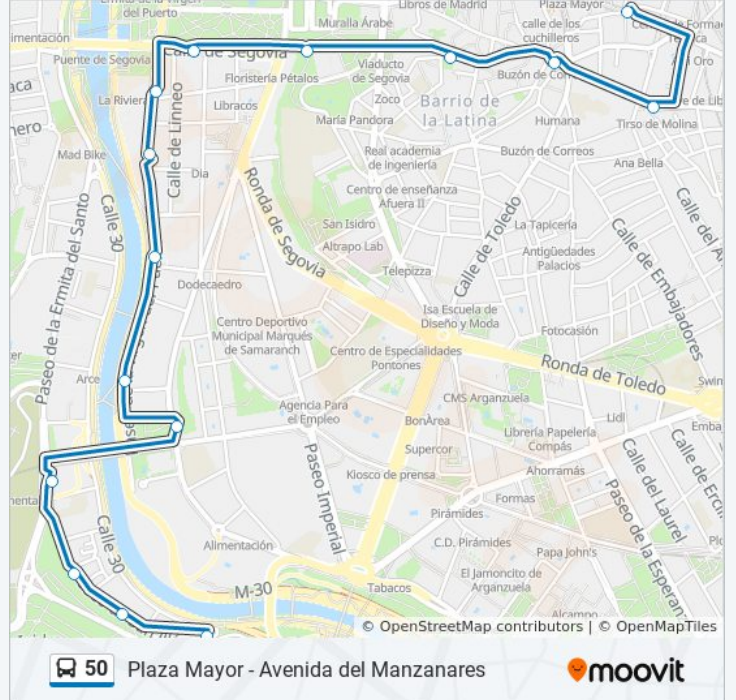

### Sentido: Avda. Manzanares

14 paradas

[VER HORARIO DE LA LÍNEA](#)

Plaza Mayor  
Puerta Cerrada  
Plaza De La Paja  
Cuesta De La Vega  
Juan Duque - Segovia  
Juan Duque - Moreno Nieto  
Juan Duque - Pizarra  
Melancólicos  
Puente San Isidro - Melancólicos  
Puente San Isidro - San Illán  
San Dámaso  
Avenida Manzanares - San Pompeyo  
Avenida Manzanares - San Cándido  
Avenida Manzanares

## Sentido: Plaza Mayor

15 paradas

[VER HORARIO DE LA LÍNEA](#)

Avenida Manzanares

San Illán - San Cándido

San Illán - Hacienda

Puente San Isidro - Ermita Del Santo

Puente San Isidro - Melancólicos

## Horario de la línea 50 de autobús

Plaza Mayor Horario de ruta:

lunes	0:13 - 23:13
martes	6:30 - 23:13
miércoles	6:30 - 23:13
jueves	7:00 - 23:13
viernes	7:00 - 23:13
sábado	6:30 - 23:13
domingo	7:00 - 22:53

## Información de la línea 50 de autobús

**Dirección:** Plaza Mayor

**Paradas:** 15

**Duración del viaje:** 26 min

**Resumen de la línea:**

Los horarios y mapas de la línea 50 de autobús están disponibles en un PDF en [moovitapp.com](https://moovitapp.com). Utiliza [Moovit App](#) para ver los horarios de los autobuses en vivo, el horario del tren o el horario del metro y las indicaciones paso a paso para todo el transporte público en Madrid.