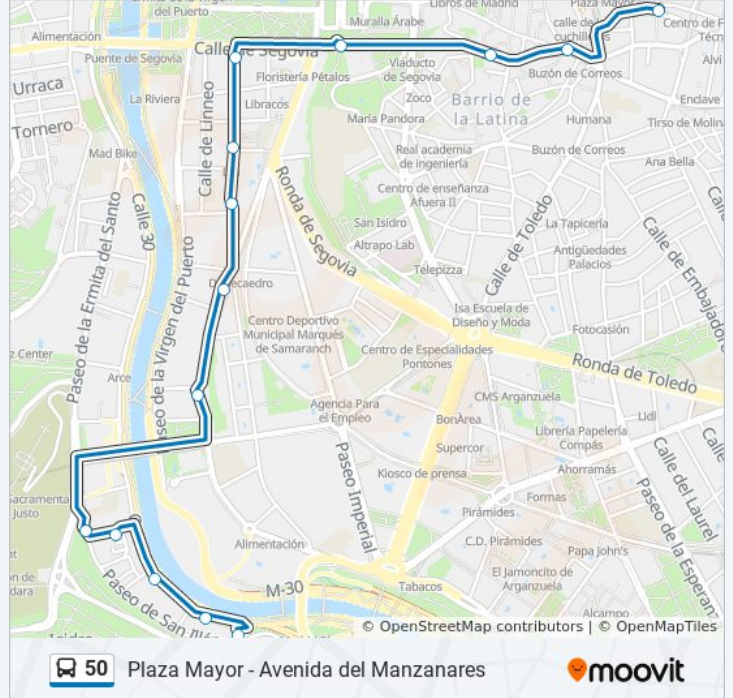

### Sentido: Avda. Manzanares

14 paradas

[VER HORARIO DE LA LÍNEA](#)

Plaza Mayor  
Puerta Cerrada  
Plaza De La Paja  
Cuesta De La Vega  
Juan Duque - Segovia  
Juan Duque - Moreno Nieto  
Juan Duque - Pizarra  
Melancólicos  
Puente San Isidro - Melancólicos  
Puente San Isidro - San Illán  
San Dámaso  
Avenida Manzanares - San Pompeyo  
Avenida Manzanares - San Cándido  
Avenida Manzanares

### Horario de la línea 50 de autobús

Avda. Manzanares Horario de ruta:

lunes	0:12 - 23:30
martes	6:48 - 23:30
miércoles	6:48 - 23:30
jueves	7:30 - 23:30
viernes	7:30 - 23:30
sábado	6:48 - 23:30
domingo	7:30 - 22:54

### Información de la línea 50 de autobús

**Dirección:** Avda. Manzanares

**Paradas:** 14

**Duración del viaje:** 22 min

**Resumen de la línea:**

## Sentido: Plaza Mayor

15 paradas

[VER HORARIO DE LA LÍNEA](#)

Avenida Manzanares

San Illán - San Cándido

San Illán - Hacienda

Puente San Isidro - Ermita Del Santo

Puente San Isidro - Melancólicos